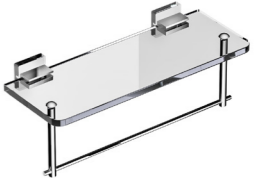

S023
 Dosatore sapone liquido a parete
 Wall-mounted liquid soap dispenser
 L. 150 H. 138 P. 129 mm

S001
 Portasapone a parete
 Wall-mounted soap dish
 L. 150 H. 45 P. 129 mm

S062
 Portaspazzolini da appoggio
 Free-standing toothbrush holder
 L. 100 H. 110 P. 80 mm

S063
 Dosatore sapone liquido da appoggio
 Free-standing liquid soap dispenser
 L. 100 H. 146 P. 80 mm

S061
 Portasapone da appoggio
 Free-standing soap dish
 L. 150 H. 10 P. 93 mm

S007
 Portasalviette
 Towel rail
 L. 330 H. 45 P. 95 mm

S008
 Portasalviette
 Towel rail
 L. 500 H. 45 P. 95 mm

S019
 Portasalviette doppio
 Double towel rail
 L. 120 H. 45 P. 309 mm

S010
 Mensola
 Shelf
 L. 330 H. 45 P. 129 mm

S011
 Mensola
 Shelf
 L. 700 H. 45 P. 129 mm

S038
 Mensola con portasalviette
 Shelf with towel rail
 L. 330 H. 110 P. 129 mm

S050
 Mensola
 Shelf
 L. 500 H. 45 P. 279 mm

S021
 Portaoggetti
 Accessories holder
 L. 240 H. 45 P. 129 mm

S020
 Angolare doccia
 Corner shower shelf
 L. 240 H. 45 P. 249 mm