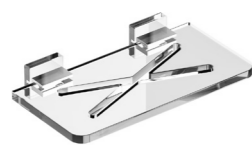

S063
 Dosatore sapone liquido da appoggio
 Free-standing liquid soap dispenser
 L. 100 H. 146 P. 80 mm

S061
 Portasapone da appoggio
 Free-standing soap dish
 L. 150 H. 10 P. 93 mm

S007
 Portasalviette
 Towel rail
 L. 330 H. 45 P. 95 mm

S008
 Portasalviette
 Towel rail
 L. 500 H. 45 P. 95 mm

S019
 Portasalviette doppio
 Double towel rail
 L. 120 H. 45 P. 309 mm

S010
 Mensola
 Shelf
 L. 330 H. 45 P. 129 mm

S011
 Mensola
 Shelf
 L. 700 H. 45 P. 129 mm

S038
 Mensola con portasalviette
 Shelf with towel rail
 L. 330 H. 110 P. 129 mm

S050
 Mensola
 Shelf
 L. 500 H. 45 P. 279 mm

S021
 Portaoggetti
 Accessories holder
 L. 240 H. 45 P. 129 mm

S020
 Angolare doccia
 Corner shower shelf
 L. 240 H. 45 P. 249 mm