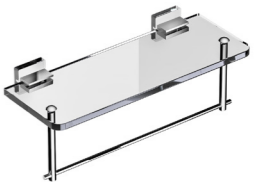

**S001**  
 Portasapone a parete  
 Wall-mounted soap dish  
 L. 150 H. 45 P. 129 mm

**S062**  
 Portaspazzolini da appoggio  
 Free-standing toothbrush holder  
 L. 100 H. 110 P. 80 mm

**S063**  
 Dosatore sapone liquido da appoggio  
 Free-standing liquid soap dispenser  
 L. 100 H. 146 P. 80 mm

**S061**  
 Portasapone da appoggio  
 Free-standing soap dish  
 L. 150 H. 10 P. 93 mm

**S007**  
 Portasalviette  
 Towel rail  
 L. 330 H. 45 P. 95 mm

**S008**  
 Portasalviette  
 Towel rail  
 L. 500 H. 45 P. 95 mm

**S019**  
 Portasalviette doppio  
 Double towel rail  
 L. 120 H. 45 P. 309 mm

**S010**  
 Mensola  
 Shelf  
 L. 330 H. 45 P. 129 mm

**S011**  
 Mensola  
 Shelf  
 L. 700 H. 45 P. 129 mm

**S038**  
 Mensola con portasalviette  
 Shelf with towel rail  
 L. 330 H. 110 P. 129 mm

**S050**  
 Mensola  
 Shelf  
 L. 500 H. 45 P. 279 mm

**S021**  
 Portaoggetti  
 Accessories holder  
 L. 240 H. 45 P. 129 mm

**S020**  
 Angolare doccia  
 Corner shower shelf  
 L. 240 H. 45 P. 249 mm