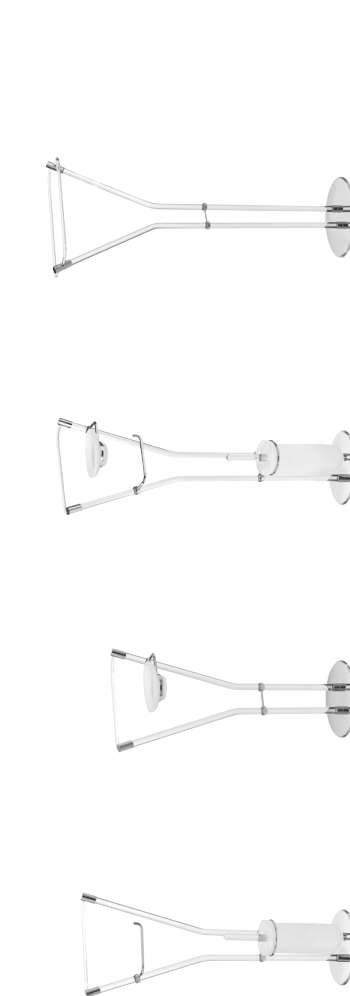

BASE CROMMUCHRONE BASE
743
 Piantana wc Toilet stand
 Base Ø 210 L. 210 H. 700 mm

BASE PLEXIGLASS/PLEXIGLASS BASE
719
 Piantana wc Toilet stand
 Base Ø 210 L. 210 H. 700 mm

719
 Piantana wc-bidet Toilet-bidet stand
 Base Ø 210 L. 335 H. 830 mm

745
 Piantana wc-bidet Toilet-bidet stand
 Base Ø 210 L. 335 H. 830 mm

L 044
 Piantana bidet Bidet stand
 Base Ø 210 L. 335 H. 720 mm

L 045
 Piantana wc-bidet Toilet-bidet stand
 Base Ø 210 L. 335 H. 910 mm

L 014
 Piantana bidet Bidet stand
 Base Ø 210 L. 335 H. 720 mm

L 015
 Piantana wc-bidet Toilet-bidet stand
 Base Ø 210 L. 335 H. 910 mm

BASE CROMMUCHRONE BASE
734
 Piantana lavabo Washbasin stand
 Base Ø 245 L. 450 H. 880 mm

BASE PLEXIGLASS/PLEXIGLASS BASE
724
 Piantana lavabo Washbasin stand
 Base Ø 280 L. 450 H. 880 mm

790
 Piantana lavabo Washbasin stand
 Base Ø 280 L. 450 H. 960 mm

791
 Piantana alta Tall stand
 Base Ø 350 L. 505 H. 1800 mm