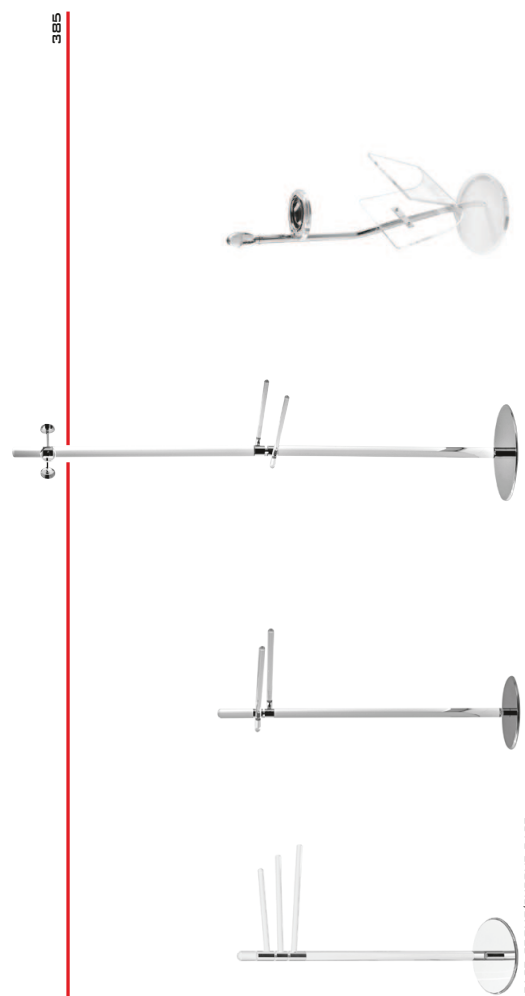

BASE CROMMUCHRONE BASE
734
Piantana lavabo Washbasin stand
Base Ø 245 L. 450 H. 880 mm

BASE PLEXIGLASS/PLEXIGLASS BASE
724
Piantana lavabo Washbasin stand
Base Ø 280 L. 450 H. 880 mm