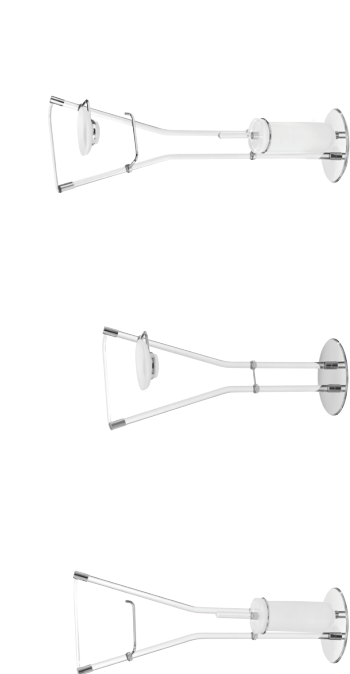

BASE CROMMUCHRONE BASE
743
 Piantana wc Toilet stand
 Base Ø 210 L. 210 H. 700 mm

BASE PLEXIGLASS/PLEXIGLASS BASE

719
 Piantana wc Toilet stand
 Base Ø 210 L. 210 H. 700 mm

BASE CROMMUCHRONE BASE
744
 Piantana bidet Toilet stand
 Base Ø 210 L. 335 H. 640 mm

724
 Piantana lavabo Washbasin stand
 Base Ø 280 L. 450 H. 880 mm

BASE CROMMUCHRONE BASE
745
 Piantana wc-bidet Toilet-bidet stand
 Base Ø 210 L. 335 H. 830 mm

BASE PLEXIGLASS/PLEXIGLASS BASE

719
 Piantana wc-bidet Toilet-bidet stand
 Base Ø 210 L. 335 H. 830 mm

BASE CROMMUCHRONE BASE
780
 Piantana lavabo Washbasin stand
 Base Ø 245 L. 450 H. 960 mm

BASE PLEXIGLASS/PLEXIGLASS BASE

790
 Piantana lavabo Washbasin stand
 Base Ø 280 L. 450 H. 960 mm

BASE CROMMUCHRONE BASE
793
 Piantana wc-bidet Toilet-bidet stand
 Base Ø 205 L. 280 H. 710 mm

BASE PLEXIGLASS/PLEXIGLASS BASE

783
 Piantana wc-bidet Toilet-bidet stand
 Base Ø 220 L. 280 H. 710 mm

BASE CROMMUCHRONE BASE
781
 Piantana alta Tall stand
 Base Ø 350 L. 505 H. 1800 mm

BASE PLEXIGLASS/PLEXIGLASS BASE