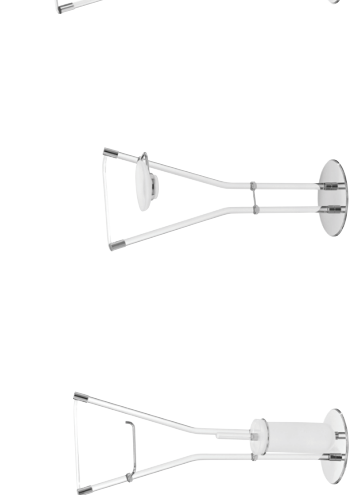

BASE PLEXIGLASS/PLEXIGLASS BASE

783
 Piantana wc-bidet Toilet-bidet stand
 Base Ø 220 L. 280 H. 710 mm

BASE CROMMUCHRONE BASE
781
 Piantana alta Tall stand
 Base Ø 350 L. 505 H. 1800 mm

BASE PLEXIGLASS/PLEXIGLASS BASE

791
 Piantana alta Tall stand
 Base Ø 350 L. 505 H. 1800 mm

BASE CROMMUCHRONE BASE
794
 Piantana bidet Toilet stand
 Base Ø 205 L. 280 H. 620 mm

BASE PLEXIGLASS/PLEXIGLASS BASE

784
 Piantana bidet Toilet stand
 Base Ø 220 L. 280 H. 620 mm

BASE CROMMUCHRONE BASE
K159
 Piantana portariviste Vertical magazine stand, plexiglass base
 Base Ø 225 L. 235 H. 710 mm

BASE PLEXIGLASS/PLEXIGLASS BASE

797
 Piantana lavabo Washbasin stand
 Base Ø 245 L. 390 H. 880 mm

BASE CROMMUCHRONE BASE
795
 Piantana wc-bidet Toilet-bidet stand
 Base Ø 205 L. 280 H. 790 mm

BASE PLEXIGLASS/PLEXIGLASS BASE

785
 Piantana wc-bidet Toilet-bidet stand
 Base Ø 220 L. 280 H. 790 mm