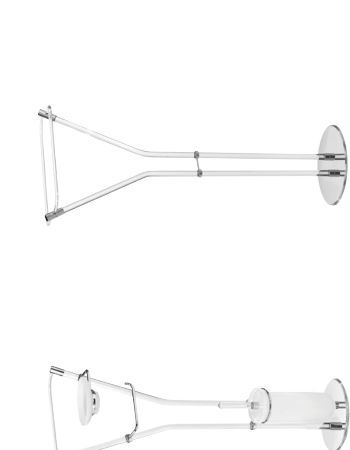

BASE CROMMUCHRONE BASE
780
 Piantana lavabo Washbasin stand
 Base Ø 245 L. 450 H. 960 mm

BASE PLEXIGLASS/PLEXIGLASS BASE

790
 Piantana lavabo Washbasin stand
 Base Ø 280 L. 450 H. 960 mm

BASE CROMMUCHRONE BASE
793
 Piantana wc-bidet Toilet-bidet stand
 Base Ø 205 L. 280 H. 710 mm

BASE PLEXIGLASS/PLEXIGLASS BASE

783
 Piantana wc-bidet Toilet-bidet stand
 Base Ø 220 L. 280 H. 710 mm

BASE CROMMUCHRONE BASE
781
 Piantana alta Tall stand
 Base Ø 350 L. 505 H. 1800 mm

BASE PLEXIGLASS/PLEXIGLASS BASE

791
 Piantana alta Tall stand
 Base Ø 350 L. 505 H. 1800 mm

BASE CROMMUCHRONE BASE
794
 Piantana bidet Toilet stand
 Base Ø 205 L. 280 H. 620 mm

BASE PLEXIGLASS/PLEXIGLASS BASE

784
 Piantana bidet Toilet stand
 Base Ø 220 L. 280 H. 620 mm

BASE CROMMUCHRONE BASE
K159
 Piantana portariviste Vertical magazine stand, plexiglass base
 Base Ø 225 L. 235 H. 710 mm

BASE PLEXIGLASS/PLEXIGLASS BASE

797
 Piantana lavabo Washbasin stand
 Base Ø 245 L. 390 H. 880 mm