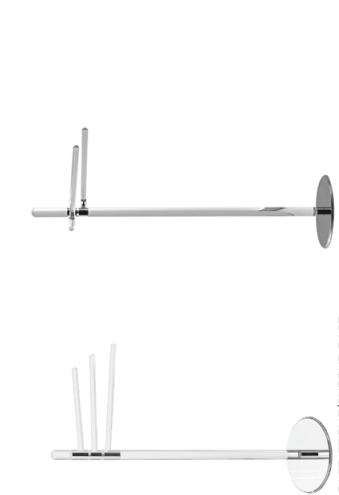

BASE CROMMUCHRONE BASE
780
 Piantana lavabo Washbasin stand
 Base Ø 245 L. 450 H. 960 mm

BASE PLEXIGLASS/PLEXIGLASS BASE

790
 Piantana lavabo Washbasin stand
 Base Ø 280 L. 450 H. 960 mm

BASE CROMMUCHRONE BASE
793
 Piantana wc-bidet Toilet-bidet stand
 Base Ø 205 L. 280 H. 710 mm

BASE PLEXIGLASS/PLEXIGLASS BASE

783
 Piantana wc-bidet Toilet-bidet stand
 Base Ø 220 L. 280 H. 710 mm

BASE CROMMUCHRONE BASE
781
 Piantana alta Tall stand
 Base Ø 350 L. 505 H. 1800 mm

BASE PLEXIGLASS/PLEXIGLASS BASE

791
 Piantana alta Tall stand
 Base Ø 350 L. 505 H. 1800 mm

BASE CROMMUCHRONE BASE
794
 Piantana bidet Toilet stand
 Base Ø 205 L. 280 H. 620 mm

BASE PLEXIGLASS/PLEXIGLASS BASE

784
 Piantana bidet Toilet stand
 Base Ø 220 L. 280 H. 620 mm

BASE CROMMUCHRONE BASE
K159
 Piantana portariviste Vertical magazine stand, plexiglass base
 Base Ø 225 L. 235 H. 710 mm

BASE PLEXIGLASS/PLEXIGLASS BASE

797
 Piantana lavabo Washbasin stand
 Base Ø 245 L. 390 H. 880 mm