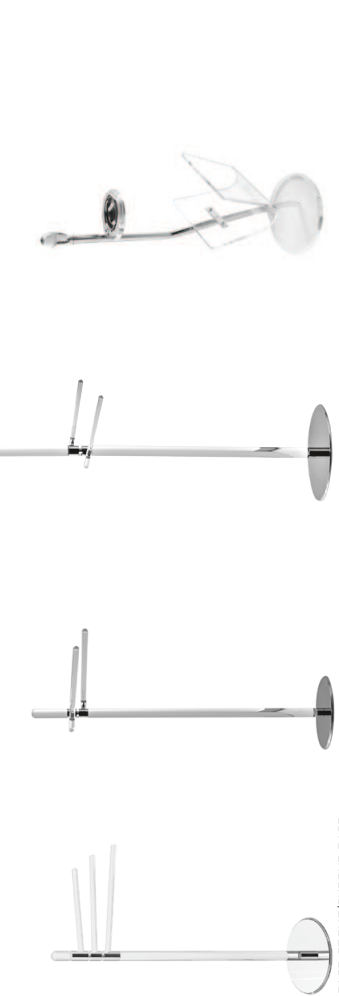

BASE CROMMUCHRONE BASE
743
 Piantana wc Toilet stand
 Base Ø 210 L. 210 H. 700 mm

BASE PLEXIGLASS/PLEXIGLASS BASE

719
 Piantana wc Toilet stand
 Base Ø 210 L. 210 H. 700 mm

BASE CROMMUCHRONE BASE
744
 Piantana bidet Toilet stand
 Base Ø 210 L. 335 H. 640 mm

BASE PLEXIGLASS/PLEXIGLASS BASE

719
 Piantana bidet Toilet stand
 Base Ø 210 L. 335 H. 640 mm

BASE CROMMUCHRONE BASE
734
 Piantana lavabo Washbasin stand
 Base Ø 245 L. 450 H. 880 mm

BASE PLEXIGLASS/PLEXIGLASS BASE

724
 Piantana lavabo Washbasin stand
 Base Ø 280 L. 450 H. 880 mm

BASE CROMMUCHRONE BASE
745
 Piantana wc-bidet Toilet-bidet stand
 Base Ø 210 L. 335 H. 830 mm

BASE PLEXIGLASS/PLEXIGLASS BASE

719
 Piantana wc-bidet Toilet-bidet stand
 Base Ø 210 L. 335 H. 830 mm

BASE CROMMUCHRONE BASE
780
 Piantana lavabo Washbasin stand
 Base Ø 245 L. 450 H. 960 mm

BASE PLEXIGLASS/PLEXIGLASS BASE

790
 Piantana lavabo Washbasin stand
 Base Ø 280 L. 450 H. 960 mm

BASE CROMMUCHRONE BASE
793
 Piantana wc-bidet Toilet-bidet stand
 Base Ø 205 L. 280 H. 710 mm