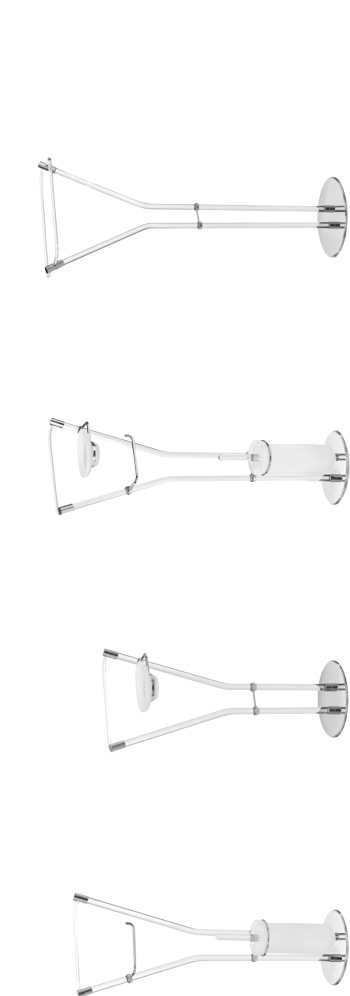

BASE CROMMUCHRONE BASE
743
 Piantana wc Toilet stand
 Base Ø 210 L. 210 H. 700 mm

BASE PLEXIGLASS/PLEXIGLASS BASE

719
 Piantana wc Toilet stand
 Base Ø 210 L. 210 H. 700 mm

BASE CROMMUCHRONE BASE
744
 Piantana bidet Toilet stand
 Base Ø 210 L. 335 H. 640 mm

BASE PLEXIGLASS/PLEXIGLASS BASE

719
 Piantana bidet Toilet stand
 Base Ø 210 L. 335 H. 640 mm

BASE CROMMUCHRONE BASE
734
 Piantana lavabo Washbasin stand
 Base Ø 245 L. 450 H. 880 mm

BASE PLEXIGLASS/PLEXIGLASS BASE

724
 Piantana lavabo Washbasin stand
 Base Ø 280 L. 450 H. 880 mm

BASE CROMMUCHRONE BASE
745
 Piantana wc-bidet Toilet-bidet stand
 Base Ø 210 L. 335 H. 830 mm

BASE PLEXIGLASS/PLEXIGLASS BASE

719
 Piantana wc-bidet Toilet-bidet stand
 Base Ø 210 L. 335 H. 830 mm

BASE CROMMUCHRONE BASE
780
 Piantana lavabo Washbasin stand
 Base Ø 245 L. 450 H. 960 mm

BASE PLEXIGLASS/PLEXIGLASS BASE

790
 Piantana lavabo Washbasin stand
 Base Ø 280 L. 450 H. 960 mm

BASE CROMMUCHRONE BASE
793
 Piantana wc-bidet Toilet-bidet stand
 Base Ø 205 L. 280 H. 710 mm