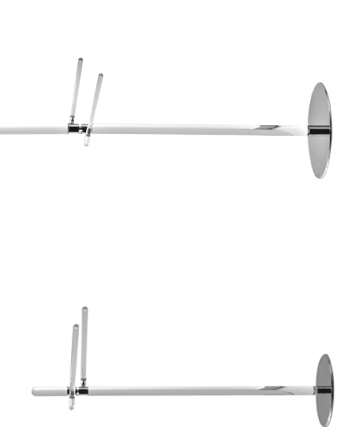

BASE CROMMUCHRONE BASE
743
 Piantana wc Toilet stand
 Base Ø 210 L. 210 H. 700 mm

BASE PLEXIGLASS/PLEXIGLASS BASE

719
 Piantana wc Toilet stand
 Base Ø 210 L. 210 H. 700 mm

BASE CROMMUCHRONE BASE
744
 Piantana bidet Bidet stand
 Base Ø 210 L. 335 H. 640 mm

BASE PLEXIGLASS/PLEXIGLASS BASE

717
 Piantana bidet Bidet stand
 Base Ø 210 L. 335 H. 640 mm

BASE CROMMUCHRONE BASE
734
 Piantana lavabo Washbasin stand
 Base Ø 245 L. 450 H. 880 mm

BASE PLEXIGLASS/PLEXIGLASS BASE

724
 Piantana lavabo Washbasin stand
 Base Ø 280 L. 450 H. 880 mm

BASE CROMMUCHRONE BASE
793
 Piantana wc-bidet Toilet-bidet stand
 Base Ø 205 L. 280 H. 710 mm

BASE PLEXIGLASS/PLEXIGLASS BASE

783
 Piantana wc-bidet Toilet-bidet stand
 Base Ø 220 L. 280 H. 710 mm

780
 Piantana lavabo Washbasin stand
 Base Ø 245 L. 450 H. 960 mm

BASE PLEXIGLASS/PLEXIGLASS BASE

790
 Piantana lavabo Washbasin stand
 Base Ø 280 L. 450 H. 960 mm

794
 Piantana bidet Bidet stand
 Base Ø 205 L. 280 H. 620 mm