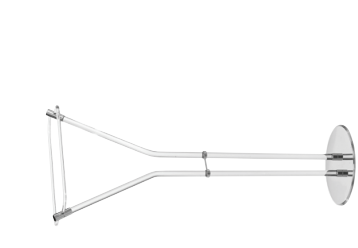

780
 Piantana lavabo Washbasin stand
 Base Ø 245 L. 450 H. 960 mm

BASE PLEXIGLASS/PLEXIGLASS BASE

790
 Piantana lavabo Washbasin stand
 Base Ø 280 L. 450 H. 960 mm

794
 Piantana bidet Bidet stand
 Base Ø 205 L. 280 H. 620 mm

BASE PLEXIGLASS/PLEXIGLASS BASE

784
 Piantana bidet Bidet stand
 Base Ø 220 L. 280 H. 620 mm

K159
 Piantana porta-riviste Vertical magazine stand, plexiglass base
 Base Ø 225 L. 235 H. 710 mm

BASE PLEXIGLASS/PLEXIGLASS BASE

781
 Piantana alta tall stand
 Base Ø 350 L. 505 H. 1800 mm

795
 Piantana wc-bidet Toilet-bidet stand
 Base Ø 205 L. 280 H. 790 mm

BASE PLEXIGLASS/PLEXIGLASS BASE

785
 Piantana wc-bidet Toilet-bidet stand
 Base Ø 220 L. 280 H. 790 mm