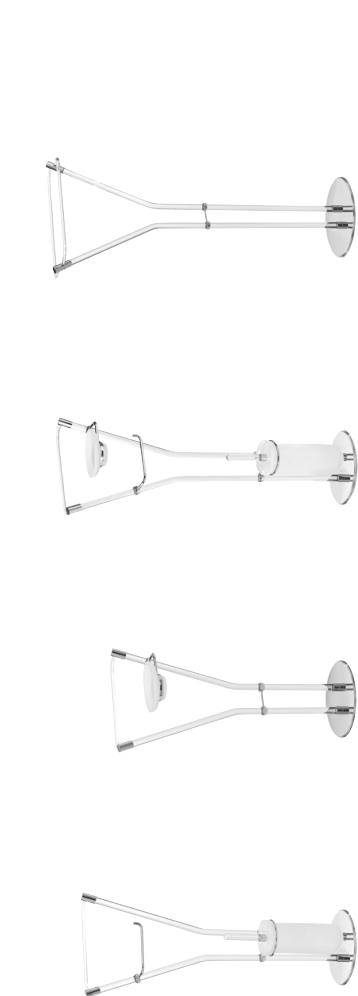

BASE CROMMUCHRONE BASE
743
 Piantana wc Toilet stand
 Base Ø 210 L. 210 H. 700 mm

BASE PLEXIGLASS/PLEXIGLASS BASE

719
 Piantana wc Toilet stand
 Base Ø 210 L. 210 H. 700 mm

BASE CROMMUCHRONE BASE
744
 Piantana bidet Bidet stand
 Base Ø 210 L. 335 H. 640 mm

BASE PLEXIGLASS/PLEXIGLASS BASE

717
 Piantana bidet Bidet stand
 Base Ø 210 L. 335 H. 640 mm

BASE CROMMUCHRONE BASE
734
 Piantana lavabo Washbasin stand
 Base Ø 245 L. 450 H. 880 mm

BASE PLEXIGLASS/PLEXIGLASS BASE

724
 Piantana lavabo Washbasin stand
 Base Ø 280 L. 450 H. 880 mm

BASE CROMMUCHRONE BASE
793
 Piantana wc-bidet Toilet-bidet stand
 Base Ø 205 L. 280 H. 710 mm

BASE PLEXIGLASS/PLEXIGLASS BASE

783
 Piantana wc-bidet Toilet-bidet stand
 Base Ø 220 L. 280 H. 710 mm

780
 Piantana lavabo Washbasin stand
 Base Ø 245 L. 450 H. 960 mm

BASE PLEXIGLASS/PLEXIGLASS BASE

790
 Piantana lavabo Washbasin stand
 Base Ø 280 L. 450 H. 960 mm

794
 Piantana bidet Bidet stand
 Base Ø 205 L. 280 H. 620 mm