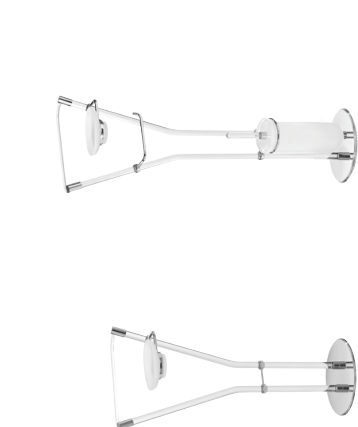

BASE CROMMUCHRONE BASE
743
 Piantana wc Toilet stand
 Base Ø 210 L. 210 H. 700 mm

BASE PLEXIGLASS/PLEXIGLASS BASE

719
 Piantana wc Toilet stand
 Base Ø 210 L. 210 H. 700 mm

BASE CROMMUCHRONE BASE
744
 Piantana bidet Bidet stand
 Base Ø 210 L. 335 H. 640 mm

BASE PLEXIGLASS/PLEXIGLASS BASE

717
 Piantana bidet Bidet stand
 Base Ø 210 L. 335 H. 640 mm

BASE CROMMUCHRONE BASE
734
 Piantana lavabo Washbasin stand
 Base Ø 245 L. 450 H. 880 mm

BASE PLEXIGLASS/PLEXIGLASS BASE

724
 Piantana lavabo Washbasin stand
 Base Ø 280 L. 450 H. 880 mm

BASE CROMMUCHRONE BASE
793
 Piantana wc-bidet Toilet-bidet stand
 Base Ø 205 L. 280 H. 710 mm

BASE PLEXIGLASS/PLEXIGLASS BASE

783
 Piantana wc-bidet Toilet-bidet stand
 Base Ø 220 L. 280 H. 710 mm

780
 Piantana lavabo Washbasin stand
 Base Ø 245 L. 450 H. 960 mm

BASE PLEXIGLASS/PLEXIGLASS BASE

790
 Piantana lavabo Washbasin stand
 Base Ø 280 L. 450 H. 960 mm

794
 Piantana bidet Bidet stand
 Base Ø 205 L. 280 H. 620 mm