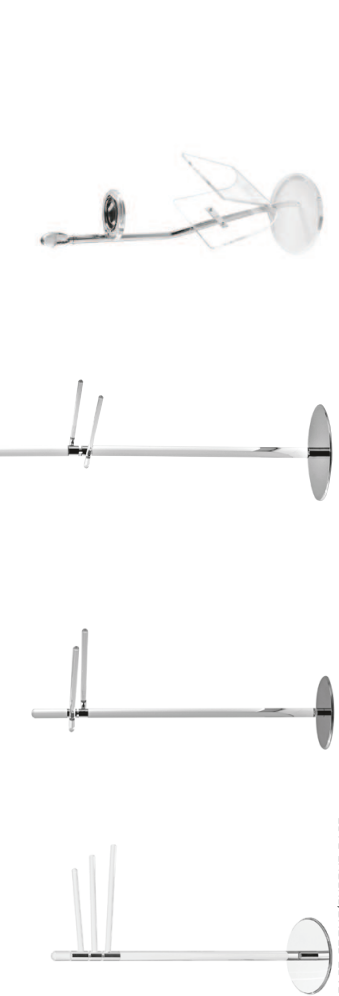

BASE CROMMUCHRONE BASE
743
 Piantana wc Toilet stand
 Base Ø 210 L. 210 H. 700 mm

BASE PLEXIGLASS/PLEXIGLASS BASE

719
 Piantana wc Toilet stand
 Base Ø 210 L. 210 H. 700 mm

BASE CROMMUCHRONE BASE
744
 Piantana bidet Bidet stand
 Base Ø 210 L. 335 H. 640 mm

BASE PLEXIGLASS/PLEXIGLASS BASE

717
 Piantana bidet Bidet stand
 Base Ø 210 L. 335 H. 640 mm

BASE CROMMUCHRONE BASE
734
 Piantana lavabo Washbasin stand
 Base Ø 245 L. 450 H. 880 mm

BASE PLEXIGLASS/PLEXIGLASS BASE

724
 Piantana lavabo Washbasin stand
 Base Ø 280 L. 450 H. 880 mm

BASE CROMMUCHRONE BASE
793
 Piantana wc-bidet Toilet-bidet stand
 Base Ø 205 L. 280 H. 710 mm

BASE PLEXIGLASS/PLEXIGLASS BASE

783
 Piantana wc-bidet Toilet-bidet stand
 Base Ø 220 L. 280 H. 710 mm

780
 Piantana lavabo Washbasin stand
 Base Ø 245 L. 450 H. 960 mm

BASE PLEXIGLASS/PLEXIGLASS BASE

790
 Piantana lavabo Washbasin stand
 Base Ø 280 L. 450 H. 960 mm

794
 Piantana bidet Bidet stand
 Base Ø 205 L. 280 H. 620 mm