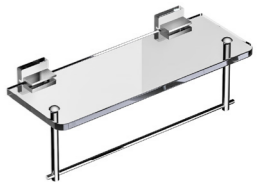

**S001**  
 Portasapone a parete  
 Wall-mounted soap dish  
 L. 150 H. 45 P. 129 mm

**S062**  
 Portaspazzolini da appoggio  
 Free-standing toothbrush holder  
 L. 100 H. 110 P. 80 mm

**S063**  
 Dosatore sapone liquido da appoggio  
 Free-standing liquid soap dispenser  
 L. 100 H. 146 P. 80 mm

**S061**  
 Portasapone da appoggio  
 Free-standing soap dish  
 L. 150 H. 10 P. 93 mm

**S007**  
 Portasalviette  
 Towel rail  
 L. 330 H. 45 P. 95 mm

**S008**  
 Portasalviette  
 Towel rail  
 L. 500 H. 45 P. 95 mm

**S019**  
 Portasalviette doppio  
 Double towel rail  
 L. 120 H. 45 P. 309 mm

**S010**  
 Mensola  
 Shelf  
 L. 330 H. 45 P. 129 mm

**S011**  
 Mensola  
 Shelf  
 L. 700 H. 45 P. 129 mm

**S038**  
 Mensola con portasalviette  
 Shelf with towel rail  
 L. 330 H. 110 P. 129 mm

**S050**  
 Mensola  
 Shelf  
 L. 500 H. 45 P. 279 mm

**S021**  
 Portaoggetti  
 Accessories holder  
 L. 240 H. 45 P. 129 mm

**S020**  
 Angolare doccia  
 Corner shower shelf  
 L. 240 H. 45 P. 249 mm