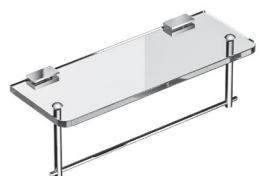

J062

Portaspazzolini da appoggio  
Free-standing toothbrush holder  
L. 100 H. 110 P. 80 mm

J063

Dosatore sapone liquido da appoggio  
Free-standing liquid soap dispenser  
L. 100 H. 146 P. 80 mm

J061

Portasapone da appoggio  
Free-standing soap dish  
L. 150 H. 10 P. 93 mm

J007

Portasalviette  
Towel rail  
L. 330 H. 20 P. 85 mm

J008

Portasalviette  
Towel rail  
L. 500 H. 20 P. 85 mm

J019

Portasalviette doppio  
Double towel rail  
L. 120 H. 20 P. 300 mm

J010

Mensola  
Shelf  
L. 330 H. 20 P. 120 mm

J011

Mensola  
Shelf  
L. 700 H. 20 P. 120 mm

J038

Mensola con portasalviette  
Shelf with towel rail  
L. 330 H. 110 P. 120 mm

J050

Mensola  
Shelf  
L. 500 H. 20 P. 270 mm

J021

Portaoggetti  
Accessories holder  
L. 240 H. 20 P. 120 mm

J020

Angolare doccia  
Corner shower shelf  
L. 240 H. 20 P. 240 mm

J004

Appendiabito singolo  
Single clothes hook  
L. 45 H. 20 P. 45 mm

J005

Portarotolo  
Toilet-paper holder  
L. 180 H. 20 P. 85 mm

J018