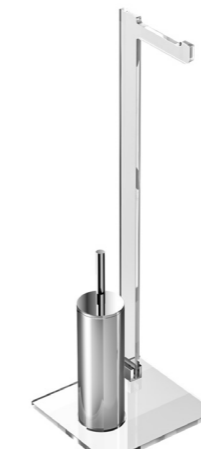

**S019**  
 Portasalviette doppio  
 Double towel rail  
 L. 120 H. 45 P. 309 mm

**S010**  
 Mensola  
 Shelf  
 L. 330 H. 45 P. 129 mm

**S011**  
 Mensola  
 Shelf  
 L. 700 H. 45 P. 129 mm

**S038**  
 Mensola con portasalviette  
 Shelf with towel rail  
 L. 330 H. 110 P. 129 mm

**S050**  
 Mensola  
 Shelf  
 L. 500 H. 45 P. 279 mm

**S021**  
 Portaoggetti  
 Accessories holder  
 L. 240 H. 45 P. 129 mm

**S020**  
 Angolare doccia  
 Corner shower shelf  
 L. 240 H. 45 P. 249 mm

**S004**  
 Appendiabito singolo  
 Single clothes hook  
 L. 45 H. 45 P. 45 mm

**S005**  
 Portarotolo  
 Toilet-paper holder  
 L. 180 H. 45 P. 94 mm

**S018**  
 Portarotolo con portasapone  
 Toilet-paper holder with soap dish  
 L. 160 H. 95 P. 120 mm

**S077**  
 Piantana lavabo  
 Washbasin stand  
 L. 300 H. 810 P. 240 mm  
 Base 240 x 220 mm

**S073**  
 Piantana wc  
 Toilet stand  
 L. 180 H. 715 P. 240 mm  
 Base 240 x 220 mm