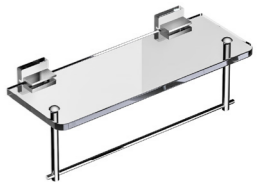

S063
 Dosatore sapone liquido da appoggio
 Free-standing liquid soap dispenser
 L. 100 H. 146 P. 80 mm

S061
 Portasapone da appoggio
 Free-standing soap dish
 L. 150 H. 10 P. 93 mm

S007
 Portasalviette
 Towel rail
 L. 330 H. 45 P. 95 mm

S008
 Portasalviette
 Towel rail
 L. 500 H. 45 P. 95 mm

S019
 Portasalviette doppio
 Double towel rail
 L. 120 H. 45 P. 309 mm

S010
 Mensola
 Shelf
 L. 330 H. 45 P. 129 mm

S011
 Mensola
 Shelf
 L. 700 H. 45 P. 129 mm

S038
 Mensola con portasalviette
 Shelf with towel rail
 L. 330 H. 110 P. 129 mm

S050
 Mensola
 Shelf
 L. 500 H. 45 P. 279 mm

S021
 Portaoggetti
 Accessories holder
 L. 240 H. 45 P. 129 mm

S020
 Angolare doccia
 Corner shower shelf
 L. 240 H. 45 P. 249 mm