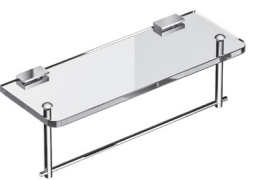

J002

Portaspazzolini a parete
Wall-mounted toothbrush holder
L. 150 H. 102 P. 120 mm

J023

Dosatore sapone liquido a parete
Wall-mounted liquid soap dispenser
L. 150 H. 138 P. 120 mm

J001

Portasapone a parete
Wall-mounted soap dish
L. 150 H. 20 P. 120 mm

J007

Portasalviette
Towel rail
L. 330 H. 20 P. 85 mm

J008

Portasalviette
Towel rail
L. 500 H. 20 P. 85 mm

J019

Portasalviette doppio
Double towel rail
L. 120 H. 20 P. 300 mm

J010

Mensola
Shelf
L. 330 H. 20 P. 120 mm

J011

Mensola
Shelf
L. 700 H. 20 P. 120 mm

J038

Mensola con portasalviette
Shelf with towel rail
L. 330 H. 110 P. 120 mm

J050

Mensola
Shelf
L. 500 H. 20 P. 270 mm

J021

Portaoggetti
Accessories holder
L. 240 H. 20 P. 120 mm

J020

Angolare doccia
Corner shower shelf
L. 240 H. 20 P. 240 mm

J004

Appendiabito singolo
Single clothes hook
L. 45 H. 20 P. 45 mm

J005

Portarotolo
Toilet-paper holder
L. 180 H. 20 P. 85 mm

J018

Portarotolo con portasapone
Toilet-paper holder with soap dish
L. 160 H. 90 P. 120 mm