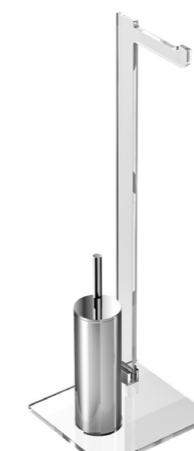

J020

Angolare doccia
Corner shower shelf
L. 240 H. 20 P. 240 mm

J004

Appendiabito singolo
Single clothes hook
L. 45 H. 20 P. 45 mm

J005

Portarotolo
Toilet-paper holder
L. 180 H. 20 P. 85 mm

J018

Portarotolo con portasapone
Toilet-paper holder with soap dish
L. 160 H. 90 P. 120 mm

S038

Mensola con portasalviette
Shelf with towel rail
L. 330 H. 110 P. 129 mm

S050

Mensola
Shelf
L. 500 H. 45 P. 279 mm

S021

Portaoggetti
Accessories holder
L. 240 H. 45 P. 129 mm

S020

Angolare doccia
Corner shower shelf
L. 240 H. 45 P. 249 mm

S004

Appendiabito singolo
Single clothes hook
L. 45 H. 45 P. 45 mm

S005

Portarotolo
Toilet-paper holder
L. 180 H. 45 P. 94 mm

S018

Portarotolo con portasapone
Toilet-paper holder with soap dish
L. 160 H. 95 P. 120 mm

S077

Piantana lavabo
Washbasin stand
L. 300 H. 810 P. 240 mm
Base 240 x 220 mm

S073

Piantana wc
Toilet stand
L. 180 H. 715 P. 240 mm
Base 240 x 220 mm