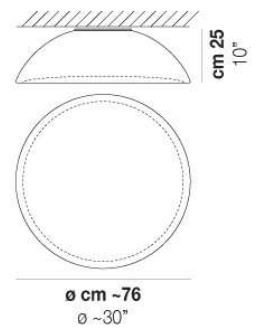

- 1**  
 Diffusore in vetro cristallo satinato soffiato a bocca e lavorato a mano. Vetro senza piombo di spessore medio 4 mm, composto in più strati; cristallo-bianco-cristallo. Colore non verniciato ma ottenuto in miscela.
- 2**  
 Montatura metallica con esclusivo sistema di bloccaggio vetro di Vetreria Vistosi. Quota di interasse fori fissaggio a soffitto.
- 3**  
 Particolare del meccanismo di bloccaggio vetro. Consistente nell'utilizzo di una leva che girandola dirige 5 braccia verso l'esterno a contatto con la superficie interna del vetro.
- 4**  
 5 portalampade in plastica T° 250 con attacco tipo E27.

QUESTA IMMAGINE SI RIFERISCE ALLA VERSIONE ► E27

**DIMENSIONI**

**VERSIONI ALTERNATIVE**

Clicca sulla versione per andare alla versione web della scheda prodotto  
 INFINPP 36, INFINPP 53

**QR CODE**

**per download**  
 disegno 2D (file DWG)  
 disegno 3D (file EASM\_IGES)  
 istruzioni montaggio (file PDF)

## MARCATURE:

VOLUME	Mc 0,47
PESO LORDO	Kg 23
PESO NETTO	Kg 18