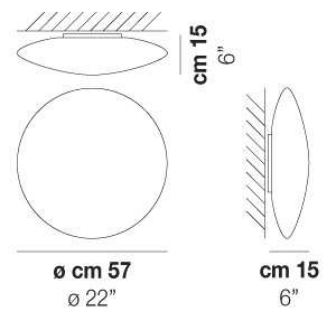

DIMENSIONI

VERSIONI ALTERNATIVE

Clicca sulla versione per andare alla versione web della scheda prodotto
SABA PP 30, SABA PP 40, SABA PP 50

QR CODE
per download
disegno 2D (file DWG)
disegno 3D (file EASM_IGES)
istruzioni montaggio (file PDF)