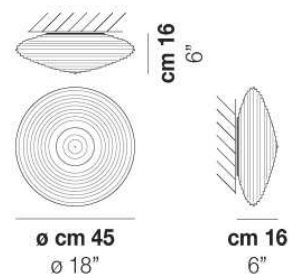

QUESTA IMMAGINE SI RIFERISCE ALLA VERSIONE ► E27

- 1**
Montatura metallica con relative quote di interasse fori fissaggio.
- 2**
Particolare del meccanismo di bloccaggio vetro, consistente nell'utilizzo di una leva che girando dirige le 3 braccia verso l'esterno a contatto con la superficie interna del diffusore.
- 3**
2 portalampade plastici T°250 con attacco tipo E27.
- 4**
Diffusore con rigature, composto in strati multipli di cristallo colorato e trasparente; soffiato a bocca e lavorato a mano. Vetro senza piombo, colore non verniciato ma ottenuto in miscela.

DIMENSIONI

QRCODE

per download
 disegno 2D (file DWG)
 disegno 3D (file EASM_IGES)
 istruzioni montaggio (file PDF)

FINITURA DEL DIFFUSORE

BC

CR/TR

FINITURA MONTATURA

NI

MARCATURE:

VOLUME	Mc 0,07
PESO LORDO	Kg 8
PESO NETTO	Kg 5