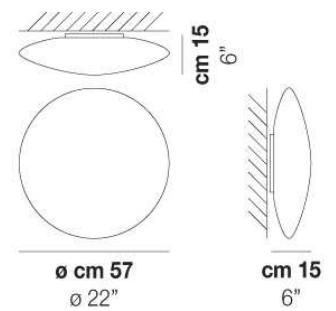

- 1**
Diffusore in vetro cristallo soffiato a bocca e lavorato a mano. Vetro senza piombo di spessore medio 4 mm, composto in più strati; cristallo-bianco-cristallo. Colore non verniciato ma ottenuto in miscela.
- 2**
Montatura in ferro verniciata bianca con esclusivo sistema di bloccaggio vetro di Vetreria Vistosi. Quota di interasse fori fissaggio a soffitto.
- 3**
Particolare del meccanismo di bloccaggio vetro. Consistente nell'utilizzo di una leva che girandola dirige 5 braccia verso l'esterno a contatto con la superficie interna del vetro.
- 4**
3 portalampade in plastica T° 250 con attacco tipo E27.

4 QUESTA IMMAGINE SI RIFERISCE ALLA VERSIONE ► E27

DIMENSIONI

VERSIONI ALTERNATIVE

Clicca sulla versione per andare alla versione web della scheda prodotto
 SABA PP 30, SABA PP 40, SABA PP 50

QR CODE

per download
 disegno 2D (file DWG)
 disegno 3D (file EASM_IGES)
 istruzioni montaggio (file PDF)

MARCATURE:

VOLUME	Mc 0,16
PESO LORDO	Kg 5,56
PESO NETTO	Kg 3,58