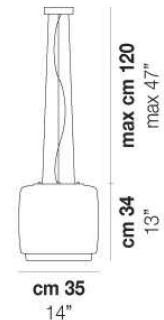

- 1**
Rosone in ferro verniciato bianco con dettaglio dell'interasse dei punti di fissaggio.
- 2**
Montatura in ferro verniciato bianco con sistema di aggancio al vetro esclusivo di Vetreria Vistosi. Composto da un perno che dirige 3 lame a contatto con la superficie interna del vetro bloccandolo.
- 3**
Cavo elettrico tripolare in silicone trasparente, conduttori sez. 3x0,75 T° 180.
- 4**
3 portalampade in metallo T° 300 con attacco tipo E27.
- 5**
Diffusore luce in vetro cristallo soffiato a bocca e lavorato a mano. Vetro senza piombo di spessore medio 4mm. Vetro cristallo sfumato bianco. Colore ottenuto in miscela e non verniciato.
- 6**
3 cavi in acciaio inox anti piega da Ø1,2 mm composti da 7x7 fili.

QUESTA IMMAGINE SI RIFERISCE ALLA VERSIONE ► E27

FINITURA DEL DIFFUSORE

BC/CR

FINITURA MONTATURA

BC

ELETTRIFICAZIONI

► E27 3x77w 230V/50HZ E27

ALTERNATIVE:

DIMENSIONI

VERSIONI ALTERNATIVE

Clicca sulla versione per andare alla versione web della scheda prodotto
16, 35 D1, 35 D2, 45 D1, 45 D2, 45

MARCATURE:

VOLUME	Mc 0,19
PESO LORDO	Kg 12,9
PESO NETTO	Kg 9,6

QRCODE