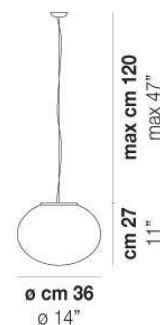

QUESTA IMMAGINE SI RIFERISCE ALLA VERSIONE ► E27

FINITURA DEL DIFFUSORE

BC

FINITURA MONTATURA

NI

ELETRIFICAZIONI

► E27 1x77w 230V/50HZ E27

ALTERNATIVE:

DIMENSIONI

VERSIONI ALTERNATIVE

Clicca sulla versione per andare alla versione web della scheda prodotto
18 D1, 18 D2, 18, 27 D1, 27 D2, 27, GD1, GD1IO, G, G IO, MD1, MD1IO, M, M IO, PD1, PD2

MARCATURE:

VOLUME	Mc 0,11
PESO LORDO	Kg 5,44
PESO NETTO	Kg 2,89