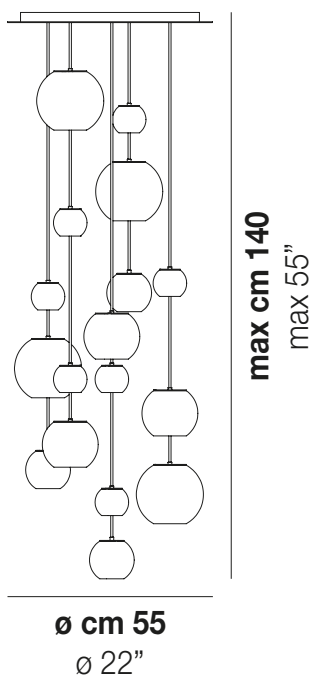

OTO SP R55

DATI TECNICI:

CERTIFICAZIONI:

SORGENTI LUMINOSE

ALO	⇒	9x60w	220-240V 50/60 Hz	G9
-----	---	-------	----------------------	----

VOLUME	Mc 0
PESO LORDO	Kg 0
PESO NETTO	Kg 0

download risorse

FINITURA DEL DIFFUSORE

AM/RI

BC/RI

CR/RI

FU/RI

FINITURA MONTATURA

AS

BC

NI

ALTRE VERSIONI DISPONIBILI

clicca sul disegno per accedere alla pagina web della relativa product sheet