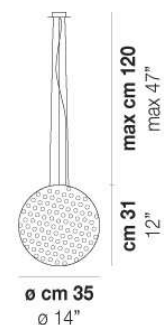

QUESTA IMMAGINE SI RIFERISCE ALLA VERSIONE ► E27

- 1**  
Rosone in ferro con staffa a soffitto e relative quote di interasse fori fissaggio.
- 2**  
Cavo elettrico tripolare in silicone trasparente, conduttori sez. 3x0,75 T° 180.
- 3**  
Cavi in acciaio inox anti piega da Ø1,2 mm composti da 7x7 fili.
- 4**  
Montatura in ferro finitura nichel satinato con esclusivo sistema di bloccaggio vetro di Vetreria Vistosi. Consistente nell'utilizzo di una leva che girandola dirige 3 braccia verso l'esterno a contatto con la superficie interna del vetro.
- 5**  
Portalampana in metallo T° 300 con attacco tipo E27.
- 6**  
Vetro cristallo soffiato a bocca e lavorato a mano realizzato grazie alla tecnica delle murrine. Vetro senza piombo, spessore minimo 4mm, colore non verniciato ma ottenuto in miscela.

**FINITURA DEL DIFFUSORE**

**BC/MU**

**FINITURA MONTATURA**

**NI**

**ELETTRIFICAZIONI**

► E27 1x77w 230V/50HZ E27

**ALTERNATIVE:**

ES 1x23w 230V/50HZ

**DIMENSIONI**

**VERSIONI ALTERNATIVE**

Clicca sulla versione per andare alla versione web della scheda prodotto  
16, 25 D1, 25 D2, 25, 35C D1, 35C D2, 45C D1, 45C D2, 45C, 60 D1, 60 D2, 60

**MARCATURE:**

<b>VOLUME</b>	Mc 0,16
<b>PESO LORDO</b>	Kg 7,8
<b>PESO NETTO</b>	Kg 5,6

**QR CODE**

**per download**  
disegno 2D (file DWG)  
disegno 3D (file EASM\_IGES)  
istruzioni montaggio (file PDF)