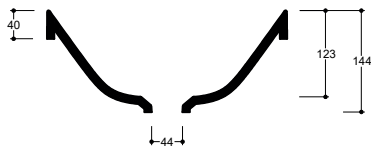

**Senza foro** ALL02 [ ] A  
No tap Hole

**Raccomandata/Recommended**  
Codice/Code : PI2FCI 1A

**Piletta Scarico libero in abs cromato con tappo in ceramica standard Ø 7,2 cm.**  
Chromed abs Free flow drain with standard ceramic plug Ø 7,2 cm.

**Accessori/Accessories**  
Codice/Code: PI2FACRA

**Piletta Scarico libero in abs cromato con tappo cromato Ø 7,2 cm.**  
Chromed abs Free flow drain with chromed plug Ø 7,2 cm.

Codice/Code: SI1TOCRA

**Sifone tondo in ottone cromato per lavabo**  
Round siphon in chrome-plated brass for washbasin

CE EN 14688 - CL00

**Lavabo**  
Washbasin

■ Dima di taglio

**Incasso**  
Fitted

**NB** Le misure indicate possono subire una variazione dello 0,8 % circa, dovuta ad un'usura degli stampi o a piccole variazioni delle caratteristiche tecniche relative alle materie prime che compongono l'impasto.  
**NB** Dimensions shown are subject to a variation of about 0,8 % , due to wear of molds or because of small changes in the technical specification of the raw materials of the dough.