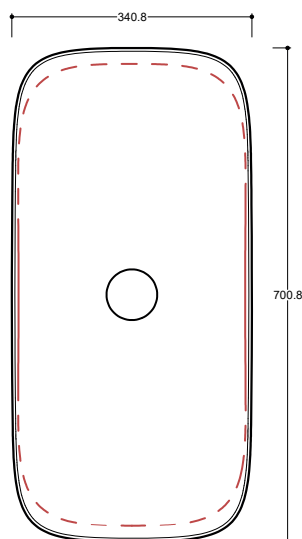

**Piletta**  
Drain

**Scarico libero Ø 7,2 cm**  
Free flow Ø 7,2 cm

**Smaltatura**  
Enamelled

**lato inferiore**  
Bottom

**Dimensioni**  
Dimensions

70 x 34 x 4h cm

**Peso**  
Weight

12,40 kg

**Senza foro** ALL02 [ ] A  
No tap Hole

**Raccomandata/Recommended**  
Codice/Code : PI2FCI 1A

**Piletta Scarico libero in abs cromato con tappo in ceramica standard Ø 7,2 cm.**  
Chromed abs Free flow drain with standard ceramic plug Ø 7,2 cm.

**Accessori/Accessories**  
Codice/Code: PI2FACRA

**Piletta Scarico libero in abs cromato con tappo cromato Ø 7,2 cm.**  
Chromed abs Free flow drain with chromed plug Ø 7,2 cm.

Codice/Code: SI1TOCRA

**Sifone tondo in ottone cromato per lavabo**  
Round siphon in chrome-plated brass for washbasin

CE EN 14688 - CL00

**Lavabo**  
Washbasin

■ Dima di taglio

**Incasso**  
Fitted

**NB** Le misure indicate possono subire una variazione dello 0,8 % circa, dovuta ad un'usura degli stampi o a piccole variazioni delle caratteristiche tecniche relative alle materie prime che compongono l'impasto.  
**NB** Dimensions shown are subject to a variation of about 0,8 % , due to wear of molds or because of small changes in the technical specification of the raw materials of the dough.