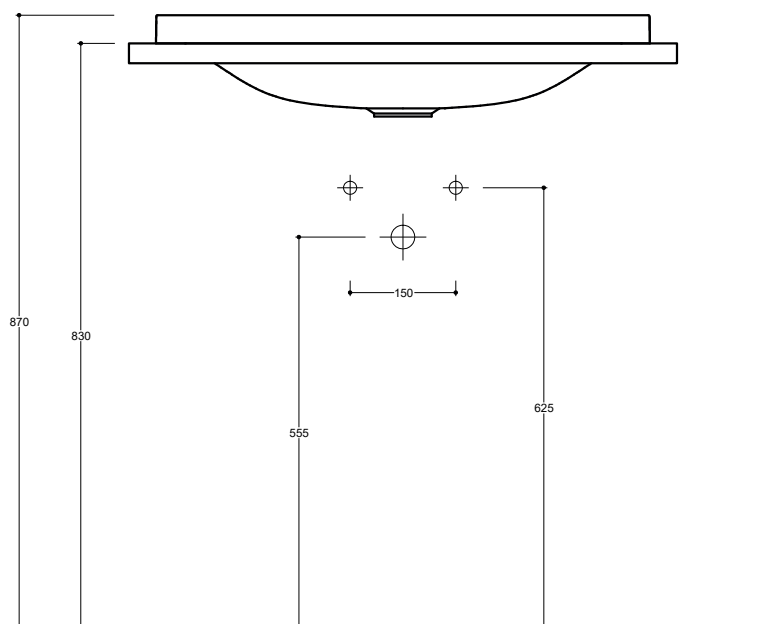

**Piletta**  
Drain

**Scarico libero Ø 7,2 cm**  
Free flow Ø 7,2 cm

**Smaltatura**  
Enamelled

**lato inferiore**  
Bottom

**Dimensioni**  
Dimensions

70 x 34 x 4h cm

**Peso**  
Weight

12,40 kg

**Senza foro** ALL02 [ ] A  
No tap Hole

**Raccomandata/Recommended**  
Codice/Code : PI2FCI 1A

**Piletta Scarico libero in abs cromato con tappo in ceramica standard Ø 7,2 cm.**  
Chromed abs Free flow drain with standard ceramic plug Ø 7,2 cm.

**Accessori/Accessories**  
Codice/Code: PI2FACRA

**Piletta Scarico libero in abs cromato con tappo cromato Ø 7,2 cm.**  
Chromed abs Free flow drain with chromed plug Ø 7,2 cm.

Codice/Code: SI1TOCRA

**Sifone tondo in ottone cromato per lavabo**  
Round siphon in chrome-plated brass for washbasin

CE EN 14688 - CL00

**Lavabo**  
Washbasin

■ Dima di taglio

**Incasso**  
Fitted

**NB** Le misure indicate possono subire una variazione dello 0,8 % circa, dovuta ad un'usura degli stampi o a piccole variazioni delle caratteristiche tecniche relative alle materie prime che compongono l'impasto.  
**NB** Dimensions shown are subject to a variation of about 0,8 % , due to wear of molds or because of small changes in the technical specification of the raw materials of the dough.