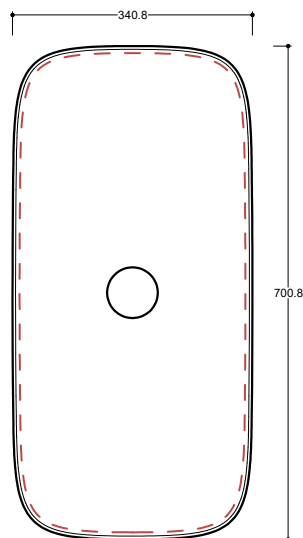

Colorazioni/Colours

Codice/Code

| | | |
|--|--|---|
| Lavabo Washbasin | | ALLO4 [] A |
| Installazione Installation | | Sottopiano Under-top |
| Troppo pieno Overflow | | Senza troppo pieno Without overflow |
| Piletta Drain | | Scarico libero Ø 7,2 cm Free flow Ø 7,2 cm |
| Smaltatura Enamelled | | lato inferiore Bottom |
| Dimensioni Dimensions | | 70 x 34 x 4h cm |
| Peso Weight | | 12,40 kg |
| Capienza vasca Tank capacity | | 12,00 Lt |
| Pallet | | 100 x 120 x 120h 20 pz. 100 x 120 x 220h 26 pz. 80 x 120 x 180h 17 pz. |

| | | |
|--------------------------------|--|----------------------------------|
| Smaltatura Enamelled | | 4 Lati 4 Sides |
| Lavabo Washbasin | | Senza foro No tap Hole |

Raccomandata/Recommended
Codice/Code : PI2FCI 1A

Piletta Scarico libero in abs cromato con tappo in ceramica standard Ø 7,2 cm.
Chromed abs Free flow drain with standard ceramic plug Ø 7,2 cm.

Accessori/Accessories
Codice/Code: PI2FACRA

Piletta Scarico libero in abs cromato con tappo cromato Ø 7,2 cm.
Chromed abs Free flow drain with chromed plug Ø 7,2 cm.

Codice/Code: SI1TOCRA

Sifone tondo in ottone cromato per lavabo
Round siphon in chrome-plated brass for washbasin

CE EN 14688 - CL00

Lavabo
Washbasin

■ Dima di taglio

Sottopiano
Under-top

NB Le misure indicate possono subire una variazione dello 0,8 % circa, dovuta ad un'usura degli stampi o a piccole variazioni delle caratteristiche tecniche relative alle materie prime che compongono l'impasto.
NB Dimensions shown are subject to a variation of about 0,8 % , due to wear of molds or because of small changes in the technical specification of the raw materials of the dough.