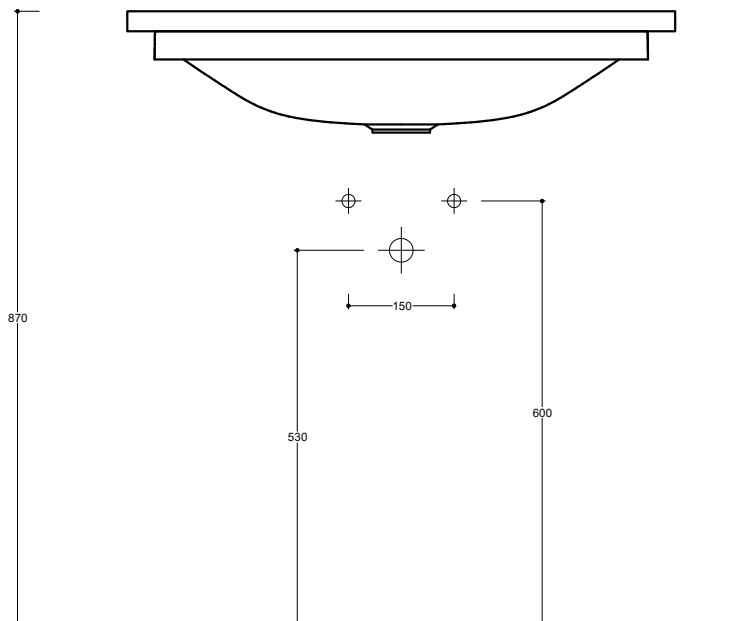

Piletta Scarico libero in abs cromato con tappo in ceramica standard Ø 7,2 cm.
Chromed abs Free flow drain with standard ceramic plug Ø 7,2 cm.

Accessori/Accessories
Codice/Code: PI2FACRA

Piletta Scarico libero in abs cromato con tappo cromato Ø 7,2 cm.
Chromed abs Free flow drain with chromed plug Ø 7,2 cm.

Codice/Code: SI1TOCRA

Sifone tondo in ottone cromato per lavabo
Round siphon in chrome-plated brass for washbasin

CE EN 14688 - CL00

Lavabo
Washbasin

■ Dima di taglio

Sottopiano
Under-top

NB Le misure indicate possono subire una variazione dello 0,8 % circa, dovuta ad un'usura degli stampi o a piccole variazioni delle caratteristiche tecniche relative alle materie prime che compongono l'impasto.
NB Dimensions shown are subject to a variation of about 0,8 % , due to wear of molds or because of small changes in the technical specification of the raw materials of the dough.