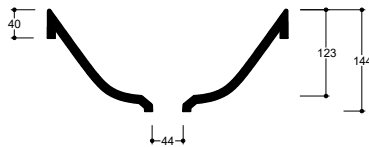

Piletta Scarico libero in abs cromato con tappo in ceramica standard Ø 7,2 cm.
Chromed abs Free flow drain with standard ceramic plug Ø 7,2 cm.

Accessori/Accessories
Codice/Code: PI2FACRA

Piletta Scarico libero in abs cromato con tappo cromato Ø 7,2 cm.
Chromed abs Free flow drain with chromed plug Ø 7,2 cm.

Codice/Code: SI1TOCRA

Sifone tondo in ottone cromato per lavabo
Round siphon in chrome-plated brass for washbasin

CE EN 14688 - CL00

Lavabo
Washbasin

■ Dima di taglio

Sottopiano
Under-top

NB Le misure indicate possono subire una variazione dello 0,8 % circa, dovuta ad un'usura degli stampi o a piccole variazioni delle caratteristiche tecniche relative alle materie prime che compongono l'impasto.
NB Dimensions shown are subject to a variation of about 0,8 % , due to wear of molds or because of small changes in the technical specification of the raw materials of the dough.