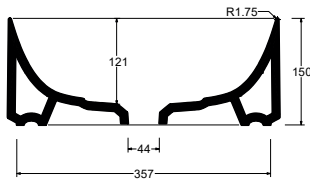

Tavolozza copripiletta
Tavolozza drain-cover