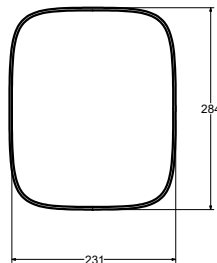

EN 14688 - CL00

Codice/Code
AQLO2[] A

Lavabo Washbasin	
Installazione Installation	Appoggio Countertop
Troppo pieno Overflow	Senza troppo pieno Without overflow
Piletta Drain	Scarico libero Ø 7,2 cm Free flow Ø 7,2 cm
Smaltatura Enamelled	4 Lati 4 Sides
Dimensioni Dimensions	60 x 38 x 15h cm
Peso Weight	14,4 kg
Capienza vasca Tank capacity	12,8 Lt
Pallet	100 x 120 x 120h 12 pz. 100 x 120 x 220h 24 pz. 80 x 120 x 180h 15 pz.

Codice/Code
AQCO1[] A

Tavolozza copripiletta Tavolozza drain - cover	
Dimensioni Dimensions	28 x 23

Peso
Weight

1,8 kg

Obbligatoria/Compulsory

Codice/Code : PI2FACRA

Piletta scarico libero in abs cromato con tappo cromato Ø 7,2 cm
Chromed abs free flow drain with chromed plug Ø 7,2 cm

Accessori/Accessories

Codice/Code: SI1TOCRA

Sifone tondo in ottone cromato per lavabo
Round siphon in chrome-plated brass for washbasin

EN 14688 - CL00

Lavabo
Washbasin

Tavolozza copripiletta
Tavolozza drain-cover

Appoggio
Countertop

■ Dima di taglio

NB le misure indicate possono subire una variazione dello 0,8 % circa, dovuta ad un'usura degli stampi o a piccole variazioni delle caratteristiche tecniche relative alle materie prime che compongono l'impasto.
NB Dimensions shown are subject to a variation of about 0,8 % , due to wear of molds or because of small changes in the technical specification of the raw materials of the dough.