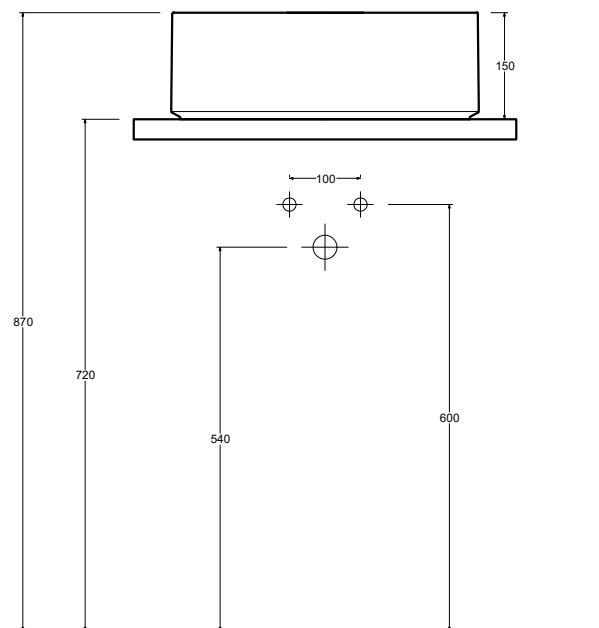

EN 14688 - CL00

Codice/Code
AQLO2[] A

Lavabo Washbasin	
Installazione Installation	Appoggio Countertop
Troppo pieno Overflow	Senza troppo pieno Without overflow
Piletta Drain	Scarico libero Ø 7,2 cm Free flow Ø 7,2 cm
Smaltatura Enamelled	4 Lati 4 Sides
Dimensioni Dimensions	60 x 38 x 15h cm
Peso Weight	14,4 kg
Capienza vasca Tank capacity	12,8 Lt
Pallet	100 x 120 x 120h 12 pz. 100 x 120 x 220h 24 pz. 80 x 120 x 180h 15 pz.

Codice/Code
AQCO1[] A

Tavolozza copripiletta Tavolozza drain - cover	
Dimensioni Dimensions	28 x 23

Peso
Weight

1,8 kg

Obbligatoria/Compulsory

Codice/Code : PI2FACRA

Piletta scarico libero in abs cromato con tappo cromato Ø 7,2 cm
Chromed abs free flow drain with chromed plug Ø 7,2 cm

Accessori/Accessories

Codice/Code: SI1TOCRA

Sifone tondo in ottone cromato per lavabo
Round siphon in chrome-plated brass for washbasin

EN 14688 - CL00

Lavabo
Washbasin

Tavolozza copripiletta
Tavolozza drain-cover

Appoggio
Countertop

■ Dima di taglio

NB le misure indicate possono subire una variazione dello 0,8 % circa, dovuta ad un'usura degli stampi o a piccole variazioni delle caratteristiche tecniche relative alle materie prime che compongono l'impasto.
NB Dimensions shown are subject to a variation of about 0,8 % , due to wear of molds or because of small changes in the technical specification of the raw materials of the dough.