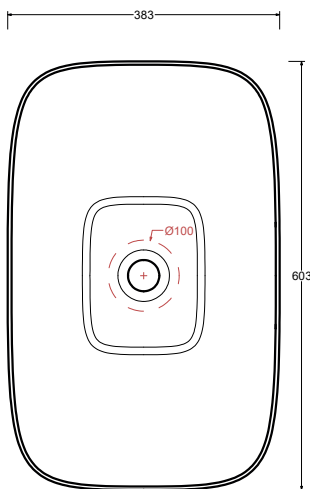

Tavolozza copripiletta
Tavolozza drain-cover