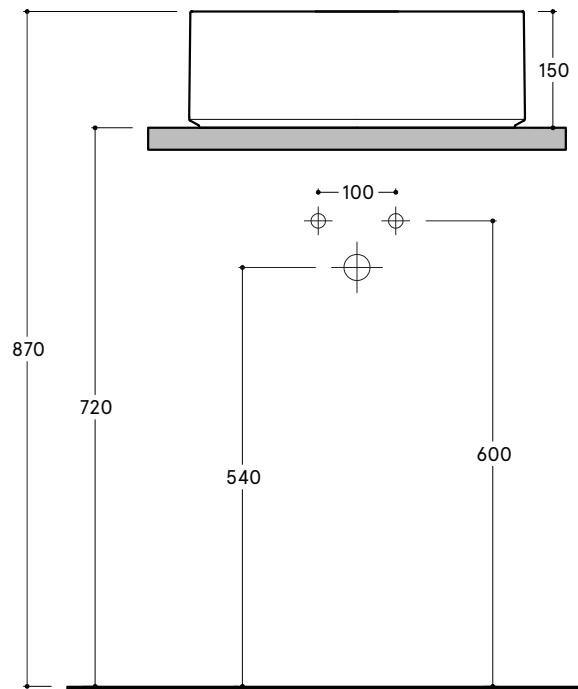

Piletta
Drain

Scarico libero Ø 7,2 cm
Free flow Ø 7,2 cm

Smaltatura
Enamelled

4 Lati
4 Sides

Dimensioni
Dimensions

43 x 38 x 15h cm
Peso
Weight

9,7 kg
Capienza vasca
Tank capacity

10,9 Lt
Pallet

100 x 120 x 120h	18	pz.
100 x 120 x 220h	36	pz.
80 x 120 x 180h	21	pz.

Codice/Code

AQCO1[] A

Tavolozza copripiletta
Tavolozza drain - cover

Dimensioni
Dimensions

28 x 23
Peso
Weight

1,8 kg
Obbligatoria/Compulsory

Codice/Code : PI2FACRA

Piletta scarico libero in abs cromato con tappo cromato Ø 7,2 cm
Chromed abs free flow drain with chromed plug Ø 7,2 cm

Accessori/Accessories

Codice/Code: SI1TOCRA

Sifone tondo in ottone cromato per lavabo
Round siphon in chrome-plated brass for washbasin

Lavabo
Washbasin

Tavolozza copripiletta
Tavolozza drain-cover

Appoggio
Countertop

A= Ø100 Foro sul piano Drain Cut out template

NB le misure indicate possono subire una variazione dello 0,8 % circa, dovuta ad un'usura degli stampi o a piccole variazioni delle caratteristiche tecniche relative alle materie prime che compongono l'impasto.
NB Dimensions shown are subject to a variation of about 0,8 %, due to wear of molds or because of small changes in the technical specification of the raw materials of the dough.