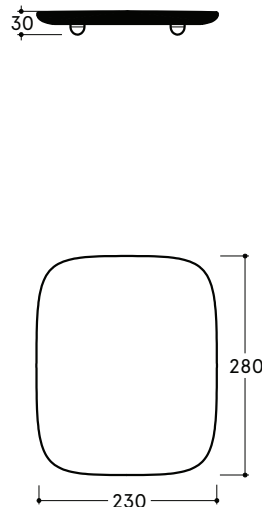

Piletta
Drain

Scarico libero Ø 7,2 cm
Free flow Ø 7,2 cm

Smaltatura
Enamelled

4 Lati
4 Sides

Dimensioni
Dimensions

43 x 38 x 15h cm
Peso
Weight

9,7 kg
Capienza vasca
Tank capacity

10,9 Lt
Pallet

100 x 120 x 120h	18	pz.
100 x 120 x 220h	36	pz.
80 x 120 x 180h	21	pz.

Codice/Code

AQCO1[] A

Tavolozza copripiletta
Tavolozza drain - cover

Dimensioni
Dimensions

28 x 23
Peso
Weight

1,8 kg
Obbligatoria/Compulsory

Codice/Code : PI2FACRA

Piletta scarico libero in abs cromato con tappo cromato Ø 7,2 cm
Chromed abs free flow drain with chromed plug Ø 7,2 cm

Accessori/Accessories

Codice/Code: SI1TOCRA

Sifone tondo in ottone cromato per lavabo
Round siphon in chrome-plated brass for washbasin

Lavabo
Washbasin

Tavolozza copripiletta
Tavolozza drain-cover

Appoggio
Countertop

A= Ø100 Foro sul piano Drain Cut out template

NB le misure indicate possono subire una variazione dello 0,8 % circa, dovuta ad un'usura degli stampi o a piccole variazioni delle caratteristiche tecniche relative alle materie prime che compongono l'impasto.
NB Dimensions shown are subject to a variation of about 0,8 %, due to wear of molds or because of small changes in the technical specification of the raw materials of the dough.