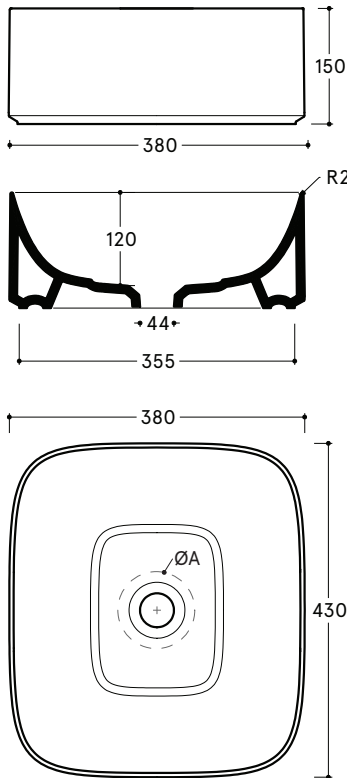

Piletta
Drain

Scarico libero Ø 7,2 cm
Free flow Ø 7,2 cm

Smaltatura
Enamelled

4 Lati
4 Sides

Dimensioni
Dimensions

43 x 38 x 15h cm
Peso
Weight

9,7 kg
Capienza vasca
Tank capacity

10,9 Lt
Pallet

100 x 120 x 120h	18	pz.
100 x 120 x 220h	36	pz.
80 x 120 x 180h	21	pz.

Codice/Code

AQCO1[] A

Tavolozza copripiletta
Tavolozza drain - cover

Dimensioni
Dimensions

28 x 23
Peso
Weight

1,8 kg
Obbligatoria/Compulsory

Codice/Code : PI2FACRA

Piletta scarico libero in abs cromato con tappo cromato Ø 7,2 cm
Chromed abs free flow drain with chromed plug Ø 7,2 cm

Accessori/Accessories

Codice/Code: SI1TOCRA

Sifone tondo in ottone cromato per lavabo
Round siphon in chrome-plated brass for washbasin

Lavabo
Washbasin

Tavolozza copripiletta
Tavolozza drain-cover

Appoggio
Countertop

A= Ø100 Foro sul piano Drain Cut out template

NB le misure indicate possono subire una variazione dello 0,8 % circa, dovuta ad un'usura degli stampi o a piccole variazioni delle caratteristiche tecniche relative alle materie prime che compongono l'impasto.
NB Dimensions shown are subject to a variation of about 0,8 %, due to wear of molds or because of small changes in the technical specification of the raw materials of the dough.