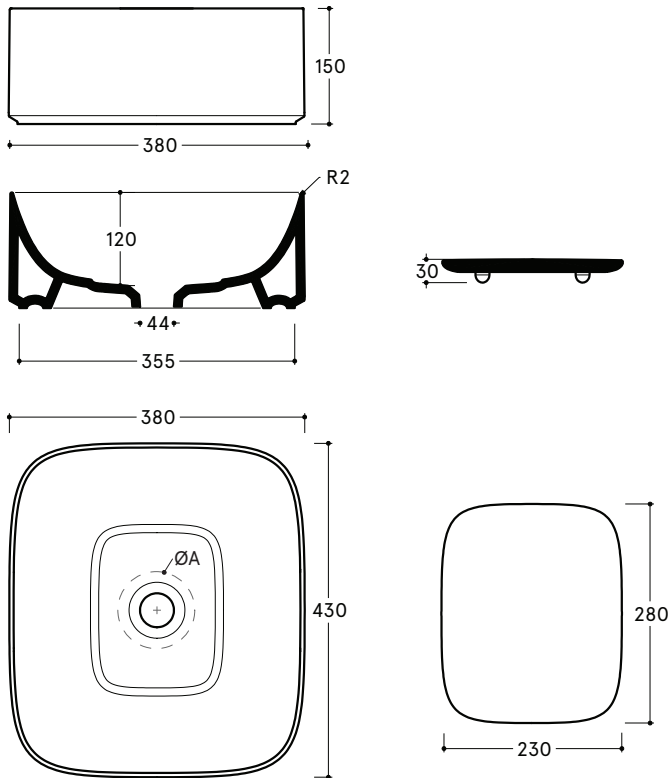

ACQUERELLO design Prospero Rasulo

valdama

43 x 38 x h15

Lavabo in ceramica da appoggio senza troppo pieno. Piletta esclusa.

Countertop ceramic washbasin without overflow. Drain not included.

Colorazioni/Colours

CE EN 14688 - CL00

Lavabo Washbasin	Codice/Code AQL01[] A
Installazione Installation	Appoggio Countertop
Troppo pieno Overflow	Senza troppo pieno Without overflow
Piletta Drain	Scarico libero Ø 7,2 cm Free flow Ø 7,2 cm
Smaltatura Enamelled	4 Lati 4 Sides
Dimensioni Dimensions	43 x 38 x 15h cm
Peso Weight	9,7 kg
Capienza vasca Tank capacity	10,9 Lt
Pallet	100 x 120 x 120h 18 pz. 100 x 120 x 220h 36 pz. 80 x 120 x 180h 21 pz.

Tavolozza copripiletta Tavolozza drain - cover	Codice/Code AQCO1[] A
Dimensioni Dimensions	28 x 23
Peso Weight	1,8 kg
Obbligatoria/Compulsory	
Codice/Code : PI2FACRA	
Piletta scarico libero in abs cromato con tappo cromato Ø 7,2 cm Chromed abs free flow drain with chromed plug Ø 7,2 cm	
Accessori/Accessories	
Codice/Code: SI1TOCRA	
Sifone tondo in ottone cromato per lavabo Round siphon in chrome-plated brass for washbasin	

Lavabo
Washbasin

Tavolozza copripiletta
Tavolozza drain-cover

Appoggio
Countertop

A = Ø100 Foro sul piano Drain Cut out template

NB le misure indicate possono subire una variazione dello 0,8 % circa, dovuta ad un'usura degli stampi o a piccole variazioni delle caratteristiche tecniche relative alle materie prime che compongono l'impasto.
NB Dimensions shown are subject to a variation of about 0,8 % , due to wear of molds or because of small changes in the technical specification of the raw materials of the dough.