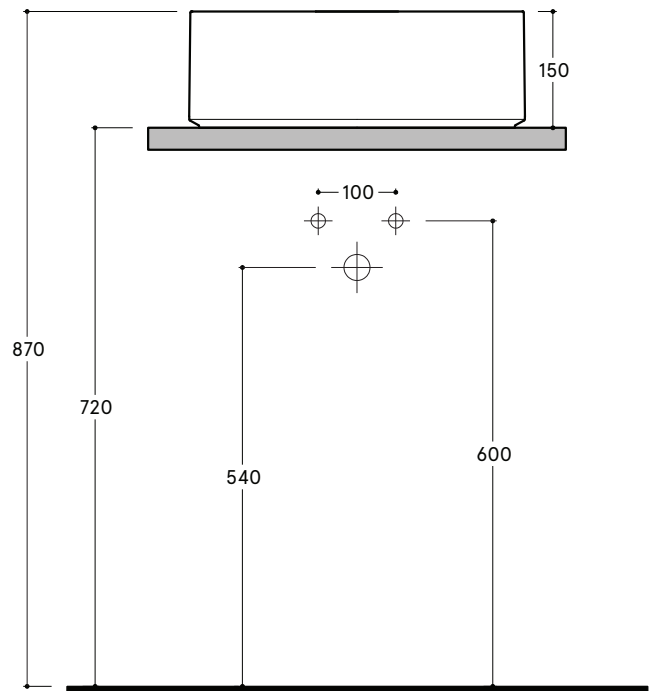

CE EN 14688 - CL00

Lavabo Washbasin	Codice/Code AQL01[] A
Installazione Installation	Appoggio Countertop
Troppo pieno Overflow	Senza troppo pieno Without overflow
Piletta Drain	Scarico libero Ø 7,2 cm Free flow Ø 7,2 cm
Smaltatura Enamelled	4 Lati 4 Sides
Dimensioni Dimensions	43 x 38 x 15h cm
Peso Weight	9,7 kg
Capienza vasca Tank capacity	10,9 Lt
Pallet	100 x 120 x 120h 18 pz. 100 x 120 x 220h 36 pz. 80 x 120 x 180h 21 pz.

Tavolozza copripiletta Tavolozza drain - cover	Codice/Code AQCO1[] A
Dimensioni Dimensions	28 x 23
Peso Weight	1,8 kg
Obbligatoria/Compulsory	
Codice/Code : PI2FACRA	
Piletta scarico libero in abs cromato con tappo cromato Ø 7,2 cm Chromed abs free flow drain with chromed plug Ø 7,2 cm	
Accessori/Accessories	
Codice/Code: SI1TOCRA	
Sifone tondo in ottone cromato per lavabo Round siphon in chrome-plated brass for washbasin	

Lavabo
Washbasin

Tavolozza copripiletta
Tavolozza drain-cover

Appoggio
Countertop

A = Ø100 Foro sul piano Drain Cut out template

NB le misure indicate possono subire una variazione dello 0,8 % circa, dovuta ad un'usura degli stampi o a piccole variazioni delle caratteristiche tecniche relative alle materie prime che compongono l'impasto.
NB Dimensions shown are subject to a variation of about 0,8 % , due to wear of molds or because of small changes in the technical specification of the raw materials of the dough.