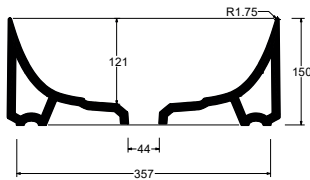

Tavolozza copripiletta
Tavolozza drain-cover

Appoggio
Countertop