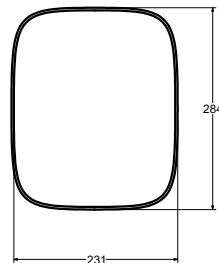

EN 14688 - CL00

Codice/Code
AQLO2[] A

Lavabo Washbasin		
Installazione Installation		Appoggio Countertop
Troppo pieno Overflow		Senza troppo pieno Without overflow
Piletta Drain		Scarico libero Ø 7,2 cm Free flow Ø 7,2 cm
Smaltatura Enamelled		4 Lati 4 Sides
Dimensioni Dimensions		60 x 38 x 15h cm
Peso Weight		14,4 kg
Capienza vasca Tank capacity		12,8 Lt
Pallet		100 x 120 x 120h 12 pz. 100 x 120 x 220h 24 pz. 80 x 120 x 180h 15 pz.

Codice/Code
AQCO1[] A

Tavolozza copripiletta Tavolozza drain - cover	
Dimensioni Dimensions	28 x 23

Peso
Weight

1,8 kg

Obbligatoria/Compulsory

Codice/Code : PI2FACRA

Piletta scarico libero in abs cromato con tappo cromato Ø 7,2 cm
Chromed abs free flow drain with chromed plug Ø 7,2 cm

Accessori/Accessories

Codice/Code: SI1TOCRA

Sifone tondo in ottone cromato per lavabo
Round siphon in chrome-plated brass for washbasin

EN 14688 - CL00

Lavabo
Washbasin

Tavolozza copripiletta
Tavolozza drain-cover

Appoggio
Countertop

■ Dima di taglio

NB le misure indicate possono subire una variazione dello 0,8 % circa, dovuta ad un'usura degli stampi o a piccole variazioni delle caratteristiche tecniche relative alle materie prime che compongono l'impasto.
NB Dimensions shown are subject to a variation of about 0,8 % , due to wear of molds or because of small changes in the technical specification of the raw materials of the dough.