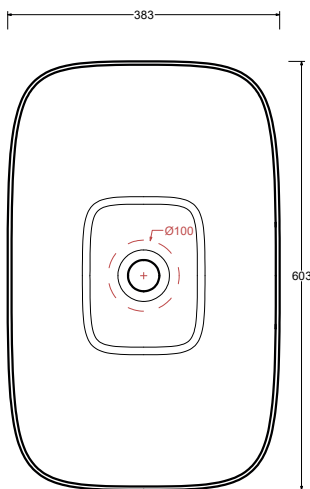

EN 14688 - CL00

Codice/Code
AQLO2[] A

Lavabo Washbasin		
Installazione Installation		Appoggio Countertop
Troppo pieno Overflow		Senza troppo pieno Without overflow
Piletta Drain		Scarico libero Ø 7,2 cm Free flow Ø 7,2 cm
Smaltatura Enamelled		4 Lati 4 Sides
Dimensioni Dimensions		60 x 38 x 15h cm
Peso Weight		14,4 kg
Capienza vasca Tank capacity		12,8 Lt
Pallet		100 x 120 x 120h 12 pz. 100 x 120 x 220h 24 pz. 80 x 120 x 180h 15 pz.

Codice/Code
AQCO1[] A

Tavolozza copripiletta Tavolozza drain - cover	
Dimensioni Dimensions	28 x 23

Peso
Weight

1,8 kg

Obbligatoria/Compulsory

Codice/Code : PI2FACRA

Piletta scarico libero in abs cromato con tappo cromato Ø 7,2 cm
Chromed abs free flow drain with chromed plug Ø 7,2 cm

Accessori/Accessories

Codice/Code: SI1TOCRA

Sifone tondo in ottone cromato per lavabo
Round siphon in chrome-plated brass for washbasin

EN 14688 - CL00

Lavabo
Washbasin

Tavolozza copripiletta
Tavolozza drain-cover

Appoggio
Countertop

■ Dima di taglio

NB le misure indicate possono subire una variazione dello 0,8 % circa, dovuta ad un'usura degli stampi o a piccole variazioni delle caratteristiche tecniche relative alle materie prime che compongono l'impasto.
NB Dimensions shown are subject to a variation of about 0,8 % , due to wear of molds or because of small changes in the technical specification of the raw materials of the dough.