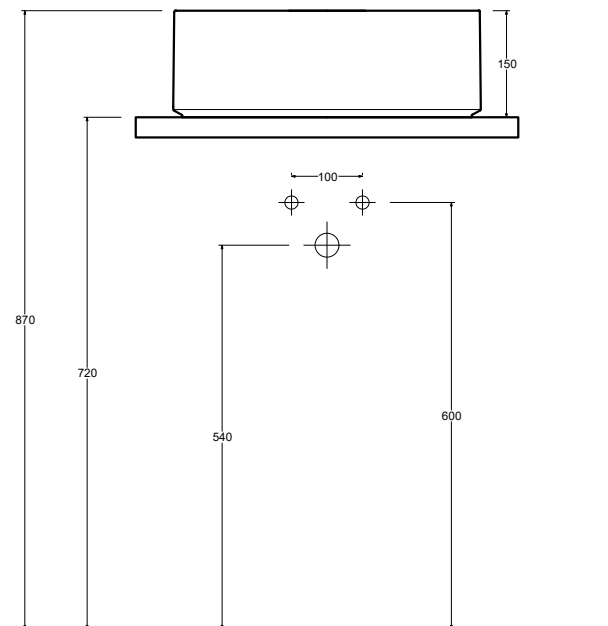

EN 14688 - CL00

Codice/Code
AQLO2[] A

Lavabo Washbasin		
Installazione Installation		Appoggio Countertop
Troppo pieno Overflow		Senza troppo pieno Without overflow
Piletta Drain		Scarico libero Ø 7,2 cm Free flow Ø 7,2 cm
Smaltatura Enamelled		4 Lati 4 Sides
Dimensioni Dimensions		60 x 38 x 15h cm
Peso Weight		14,4 kg
Capienza vasca Tank capacity		12,8 Lt
Pallet		100 x 120 x 120h 12 pz. 100 x 120 x 220h 24 pz. 80 x 120 x 180h 15 pz.

Codice/Code
AQCO1[] A

Tavolozza copripiletta Tavolozza drain - cover	
Dimensioni Dimensions	28 x 23

Peso
Weight

1,8 kg

Obbligatoria/Compulsory

Codice/Code : PI2FACRA

Piletta scarico libero in abs cromato con tappo cromato Ø 7,2 cm
Chromed abs free flow drain with chromed plug Ø 7,2 cm

Accessori/Accessories

Codice/Code: SI1TOCRA

Sifone tondo in ottone cromato per lavabo
Round siphon in chrome-plated brass for washbasin

EN 14688 - CL00

Lavabo
Washbasin

Tavolozza copripiletta
Tavolozza drain-cover

Appoggio
Countertop

■ Dima di taglio

NB le misure indicate possono subire una variazione dello 0,8 % circa, dovuta ad un'usura degli stampi o a piccole variazioni delle caratteristiche tecniche relative alle materie prime che compongono l'impasto.
NB Dimensions shown are subject to a variation of about 0,8 % , due to wear of molds or because of small changes in the technical specification of the raw materials of the dough.