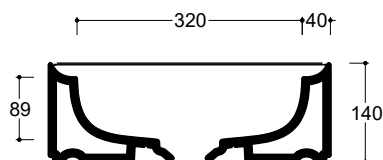

Codice/Code

CML03[ ] A

Lavabo

Washbasin

Installazione

Appoggio
Countertop

Troppo pieno
Overflow

Senza troppo pieno
Without overflow

Piletta

Drain

Scarico libero $\varnothing$ 8 cm
Free flow $\varnothing$ 8 cm

Dimensioni
Dimensions

75 x 40 x 14h cm

Peso
Weight

18,5kg

Capienza vasca
Tank capacity

14,00 Lt

Pallet

100 x 120 x 120h	16	pz.
100 x 120 x 220h	28	pz.
80 x 120 x 180h	21	pz.

Smaltatura

Enamelled

4 Lati

4 Sides

Lavabo
Washbasin

Senza foro
No tap Hole

CML03[ ] A

Obbligatoria/Compulsory

Codice/Code : PI4FC[ ] A

Piletta Scarico libero in abs cromato con tappo in ceramica quadrato $\varnothing$ 8 cm
Chromed abs Free flow drain with square ceramic plug $\varnothing$ 8 cm

Accessori/Accessories

Codice/Code: SI1TOCRA

Sifone tondo in ottone cromato per lavabo
Round siphon in chrome-plated brass for washbasin

EN 14688 - CL00

Lavabo
Washbasin

Dima di taglio

Appoggio
Countertop