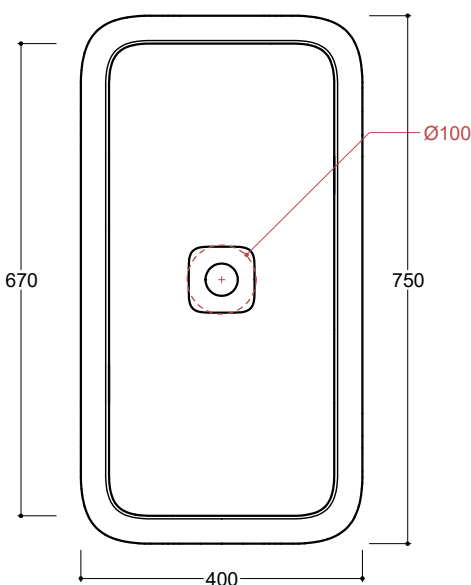

CAMEO design Prospero Rasulo

valdama

75 x 40 x h14 tutta vasca

Lavabo in ceramica da appoggio senza troppo pieno e quattro lati smaltati. Piletta esclusa.

Countertop ceramic washbasin without overflow and four enamelled sides. Drain not included.

Drain

Scarico libero \varnothing 8 cm
Free flow \varnothing 8 cmDimensioni
Dimensions

75 x 40 x 14h cm

Peso
Weight

18,5kg

Capienza vasca
Tank capacity

14,00 Lt

Pallet

100 x 120 x 120h	16	pz.
100 x 120 x 220h	28	pz.
80 x 120 x 180h	21	pz.

Smaltatura

Enamelled

4 Lati

4 Sides

Lavabo
WashbasinSenza foro
No tap Hole

CML03[] A

Obbligatoria/Compulsory

Sifone tondo in ottone cromato per lavabo
Round siphon in chrome-plated brass for washbasin

EN 14688 - CL00

Lavabo
Washbasin

Dima di taglio

Appoggio
Countertop

NB Le misure indicate possono subire una variazione dello 0,8 % circa, dovuta ad un'usura degli stampi o a piccole variazioni delle caratteristiche tecniche relative alle materie prime che compongono l'impasto.
NB Dimensions shown are subject to a variation of about 0,8 % , due to wear of molds or because of small changes in the technical specification of the raw materials of the dough.