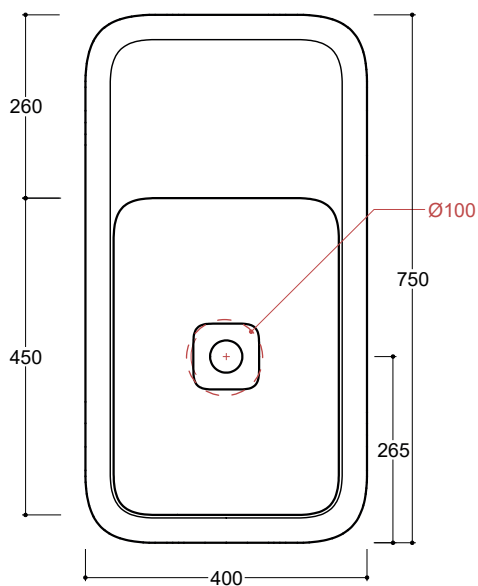

CAMEO design Prospero Rasulo

valdama

75 x 40 x h14 piano 26

Lavabo in ceramica da appoggio senza troppo pieno e quattro lati smaltati. Piletta esclusa.

Countertop ceramic washbasin without overflow and four enamelled sides. Drain not included.

Piletta

Drain

Scarico libero \varnothing 8 cm
Free flow \varnothing 8 cmDimensioni
Dimensions

75 x 40 x 14h cm

Peso
Weight

18,10 kg

Capienza vasca
Tank capacity

9,00 Lt

Pallet

100 x 120 x 120h	16	pz.
100 x 120 x 220h	28	pz.
80 x 120 x 180h	21	pz.

Smaltatura
Enamelled4 Lati
4 SidesLavabo
WashbasinSenza foro
No tap Hole

CML04[] A

1 Monoforo
1 Tap Hole

CML04[]/1A

Obbligatoria/Compulsory

Sifone tondo in ottone cromato per lavabo
Round siphon in chrome-plated brass for washbasin

Lavabo
WashbasinAppoggio
Countertop

■ Dima di taglio

NB Le misure indicate possono subire una variazione dello 0,8 % circa, dovuta ad un'usura degli stampi o a piccole variazioni delle caratteristiche tecniche relative alle materie prime che compongono l'impasto.
NB Dimensions shown are subject to a variation of about 0,8 % , due to wear of molds or because of small changes in the technical specification of the raw materials of the dough.