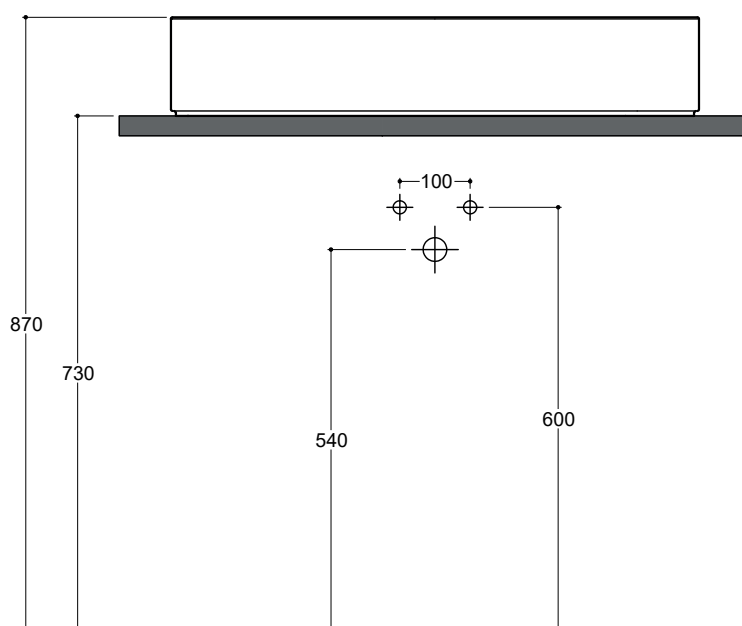

■ Dima di taglio

NB Le misure indicate possono subire una variazione dello 0,8 % circa, dovuta ad un'usura degli stampi o a piccole variazioni delle caratteristiche tecniche relative alle materie prime che compongono l'impasto.
NB Dimensions shown are subject to a variation of about 0,8 % , due to wear of molds or because of small changes in the technical specification of the raw materials of the dough.

ATTENZIONE le quote di installazione si riferiscono ad un impianto standard, sono generiche ed indicative. Si consiglia di adattare le quote in base alle esigenze del cliente.
ATTENTION the installation sheets refer to a standard system, they are generic and indicative. We recommend adapting the dimensions according to customer needs.

LUGLIO 2019