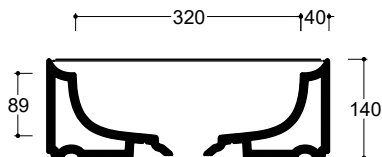

Appoggio
Countertop