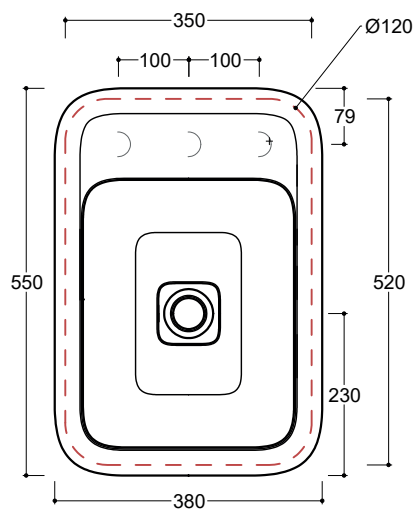

**Dimensioni**  
Dimensions

55 x 38 x 4h cm

**Peso**  
Weight

9 kg

**Capienza vasca**  
Tank capacity

9,8 Lt

Pallet

100 x 120 x 120h **12** pz.  
100 x 120 x 220h **24** pz.  
80 x 120 x 180h **15** pz.

**Piletta Scarico libero in abs cromato con tappo in ceramica quadrato** Ø 8 cm  
Chromed abs Free flow drain with square ceramic plug Ø 8 cm

**Accessori/Accessories**  
Codice/Code: SI1TOCRA

**Sifone tondo in ottone cromato per lavabo**  
Round siphon in chrome-plated brass for washbasin

CE EN 14688 - CL00

**Lavabo**  
Washbasin

**Incasso**  
Fitted

■ Dima di taglio

**NB** Le misure indicate possono subire una variazione dello 0,8 % circa, dovuta ad un'usura degli stampi o a piccole variazioni delle caratteristiche tecniche relative alle materie prime che compongono l'impasto.  
**NB** Dimensions shown are subject to a variation of about 0,8 % , due to wear of molds or because of small changes in the technical specification of the raw materials of the dough.