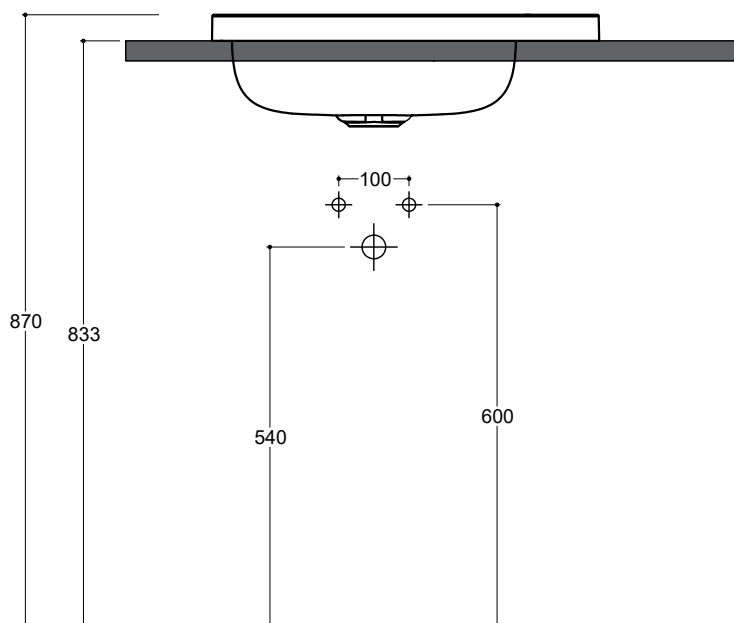

**Dimensioni**  
Dimensions

55 x 38 x 4h cm

**Peso**  
Weight

9 kg

**Capienza vasca**  
Tank capacity

9,8 Lt

Pallet

100 x 120 x 120h **12** pz.  
100 x 120 x 220h **24** pz.  
80 x 120 x 180h **15** pz.

**Piletta Scarico libero in abs cromato con tappo in ceramica quadrato** Ø 8 cm  
Chromed abs Free flow drain with square ceramic plug Ø 8 cm

**Accessori/Accessories**  
Codice/Code: SI1TOCRA

**Sifone tondo in ottone cromato per lavabo**  
Round siphon in chrome-plated brass for washbasin

CE EN 14688 - CL00

**Lavabo**  
Washbasin

**Incasso**  
Fitted

■ Dima di taglio

**NB** Le misure indicate possono subire una variazione dello 0,8 % circa, dovuta ad un'usura degli stampi o a piccole variazioni delle caratteristiche tecniche relative alle materie prime che compongono l'impasto.  
**NB** Dimensions shown are subject to a variation of about 0,8 % , due to wear of molds or because of small changes in the technical specification of the raw materials of the dough.