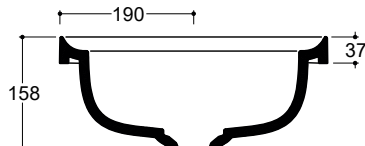

**Dimensioni**  
Dimensions

55 x 38 x 4h cm

**Peso**  
Weight

9 kg

**Capienza vasca**  
Tank capacity

9,8 Lt

Pallet

100 x 120 x 120h **12** pz.  
100 x 120 x 220h **24** pz.  
80 x 120 x 180h **15** pz.

**Smaltatura**  
Enamelled

**Lato inferiore**  
Bottom

**Senza foro** CML09[ ] A  
No tap Hole

**Lavabo**  
Washbasin

**1 Monoforo** CML09[ ]/1A  
1 Tap Hole

**3 Fori** CML09[ ]/3A  
3 Tap Holes

**Obbligatoria/Compulsory**  
Codice/Code : PI4FC[ ]A

**Piletta Scarico libero in abs cromato con tappo in ceramica quadrato** Ø 8 cm  
Chromed abs Free flow drain with square ceramic plug Ø 8 cm

**Accessori/Accessories**  
Codice/Code: SI1TOCRA

**Sifone tondo in ottone cromato per lavabo**  
Round siphon in chrome-plated brass for washbasin

CE EN 14688 - CL00

**Lavabo**  
Washbasin

**Incasso**  
Fitted

■ Dima di taglio

**NB** Le misure indicate possono subire una variazione dello 0,8 % circa, dovuta ad un'usura degli stampi o a piccole variazioni delle caratteristiche tecniche relative alle materie prime che compongono l'impasto.  
**NB** Dimensions shown are subject to a variation of about 0,8 % , due to wear of molds or because of small changes in the technical specification of the raw materials of the dough.