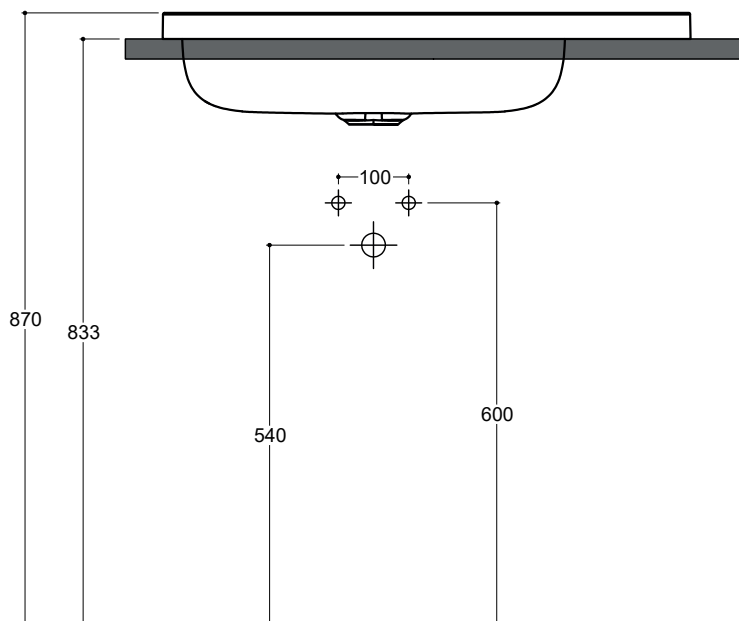

CAMEO design Prospero Rasulo

valdama

75 x 38 x h4

Lavabo in ceramica da incasso senza troppo pieno Piletta esclusa.

Fitted ceramic washbasin without overflow. Drain not included.

Colorazioni/Colours

Lavabo Washbasin		Codice/Code CML10[] A
Installazione Installation		Incasso Fitted
Troppo pieno Overflow		Senza troppo pieno Without overflow
Piletta Drain		Scarico libero Ø 8 cm Free flow Ø 8 cm
Dimensioni Dimensions		75 x 38 x 4h cm
Peso Weight		12 kg
Capienza vasca Tank capacity		13,6 Lt
Pallet		100 x 120 x 120h 12 pz. 100 x 120 x 220h 24 pz. 80 x 120 x 180h 15 pz.

Smaltatura Enamelled		Lato inferiore Bottom
		Senza foro CML10[] A No tap Hole
Lavabo Washbasin		1 Monoforo CML10[]/1A 1 Tap Hole
		3 Fori CML10[]/3A 3 Tap Holes

Obbligatoria/Compulsory
Codice/Code : PI4FC[] A

Piletta Scarico libero in abs cromato con tappo in ceramica quadrato Ø 8 cm
Chromed abs Free flow drain with square ceramic plug Ø 8 cm

Accessori/Accessories
Codice/Code: SI1TOCRA

Sifone tondo in ottone cromato per lavabo
Round siphon in chrome-plated brass for washbasin

CE EN 14688 - CL00

Lavabo
Washbasin

■ Dima di taglio

Incasso
Fitted

NB Le misure indicate possono subire una variazione dello 0,8 % circa, dovuta ad un'usura degli stampi o a piccole variazioni delle caratteristiche tecniche relative alle materie prime che compongono l'impasto.
NB Dimensions shown are subject to a variation of about 0,8 % , due to wear of molds or because of small changes in the technical specification of the raw materials of the dough.