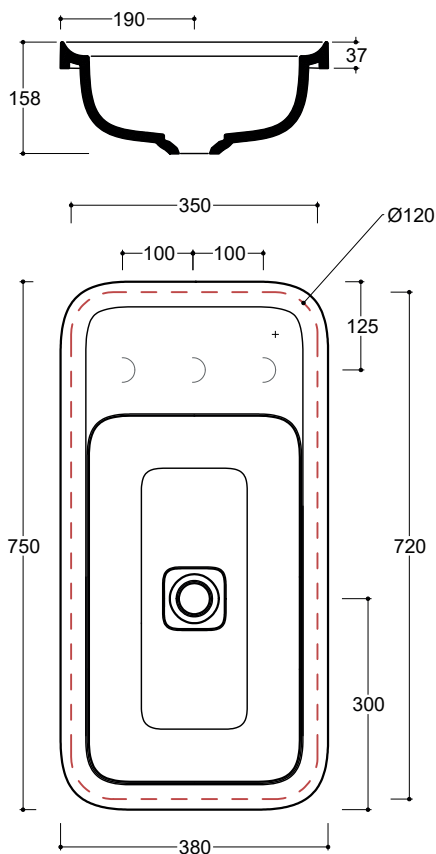

CAMEO design Prospero Rasulo

valdama

75 x 38 x h4

Lavabo in ceramica da incasso senza troppo pieno Piletta esclusa.

Fitted ceramic washbasin without overflow. Drain not included.

Colorazioni/Colours

Lavabo Washbasin		Codice/Code CML10[] A
Installazione Installation		Incasso Fitted
Troppo pieno Overflow		Senza troppo pieno Without overflow
Piletta Drain		Scarico libero Ø 8 cm Free flow Ø 8 cm
Dimensioni Dimensions		75 x 38 x 4h cm
Peso Weight		12 kg
Capienza vasca Tank capacity		13,6 Lt
Pallet		100 x 120 x 120h 12 pz. 100 x 120 x 220h 24 pz. 80 x 120 x 180h 15 pz.

Smaltatura Enamelled		Lato inferiore Bottom
		Senza foro CML10[] A No tap Hole
Lavabo Washbasin		1 Monoforo CML10[]/1A 1 Tap Hole
		3 Fori CML10[]/3A 3 Tap Holes

Obbligatoria/Compulsory
Codice/Code : PI4FC[] A

Piletta Scarico libero in abs cromato con tappo in ceramica quadrato Ø 8 cm
Chromed abs Free flow drain with square ceramic plug Ø 8 cm

Accessori/Accessories
Codice/Code: SI1TOCRA

Sifone tondo in ottone cromato per lavabo
Round siphon in chrome-plated brass for washbasin

CE EN 14688 - CL00

Lavabo
Washbasin

■ Dima di taglio

Incasso
Fitted

NB Le misure indicate possono subire una variazione dello 0,8 % circa, dovuta ad un'usura degli stampi o a piccole variazioni delle caratteristiche tecniche relative alle materie prime che compongono l'impasto.
NB Dimensions shown are subject to a variation of about 0,8 % , due to wear of molds or because of small changes in the technical specification of the raw materials of the dough.