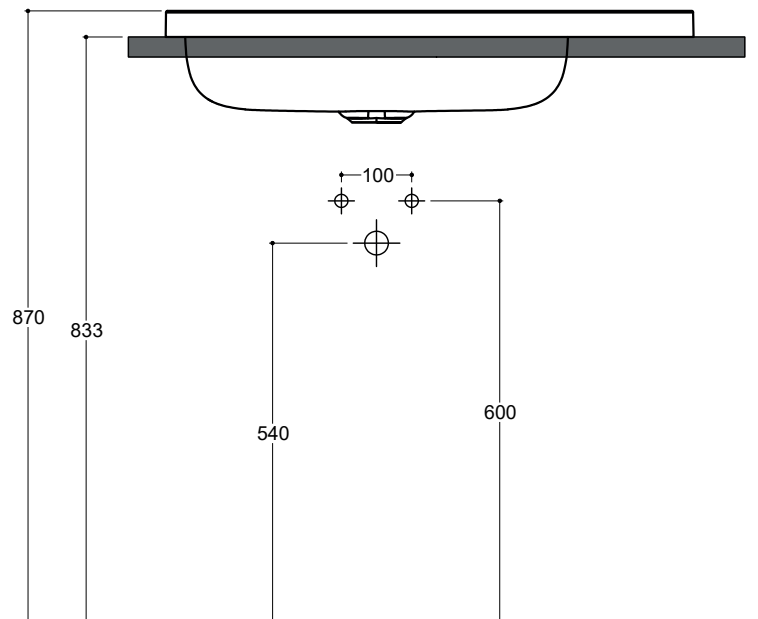

**Dimensioni** Dimensions **75 x 38 x 4h cm**

**Peso** Weight **12 kg**

**Capienza vasca** Tank capacity **13,6 Lt**

**Pallet** 100 x 120 x 120h **12** pz.  
100 x 120 x 220h **24** pz.  
80 x 120 x 180h **15** pz.

**Piletta Scarico libero in abs cromato con tappo in ceramica quadrato  $\varnothing 8$  cm**  
*Chromed abs Free flow drain with square ceramic plug  $\varnothing 8$  cm*

**Accessori/Accessories**  
**Codice/Code: SI1TOCRA**

**Sifone tondo in ottone cromato per lavabo**  
*Round siphon in chrome-plated brass for washbasin*

CE EN 14688 - CL00

**Lavabo**  
Washbasin

Dima di taglio

**Incasso**  
Fitted

**NB** Le misure indicate possono subire una variazione dello 0,8 % circa, dovuta ad un'usura degli stampi o a piccole variazioni delle caratteristiche tecniche relative alle materie prime che compongono l'impasto.  
**NB** Dimensions shown are subject to a variation of about 0,8 % , due to wear of molds or because of small changes in the technical specification of the raw materials of the dough.