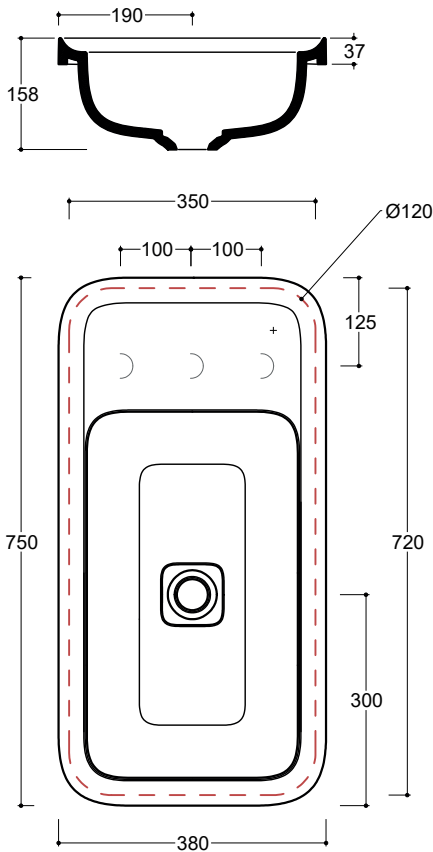

**Dimensioni** Dimensions **75 x 38 x 4h cm**

**Peso** Weight **12 kg**

**Capienza vasca** Tank capacity **13,6 Lt**

**Pallet** 100 x 120 x 120h **12** pz.  
100 x 120 x 220h **24** pz.  
80 x 120 x 180h **15** pz.

**Smaltatura** Enamelled **Lato inferiore** Bottom

**Senza foro** No tap Hole **CML10[ ] A**

**Lavabo** Washbasin **1 Monoforo** 1 Tap Hole **CML10[ ]/1A**

**3 Fori** 3 Tap Holes **CML10[ ]/3A**

**Obbligatoria/Compulsory**  
**Codice/Code : PI4FC[ ]A**

**Piletta Scarico libero in abs cromato con tappo in ceramica quadrato  $\varnothing 8$  cm**  
*Chromed abs Free flow drain with square ceramic plug  $\varnothing 8$  cm*

**Accessori/Accessories**  
**Codice/Code: SI1TOCRA**

**Sifone tondo in ottone cromato per lavabo**  
*Round siphon in chrome-plated brass for washbasin*

CE EN 14688 - CL00

**Lavabo**  
Washbasin

Dima di taglio

**Incasso**  
Fitted

**NB** Le misure indicate possono subire una variazione dello 0,8 % circa, dovuta ad un'usura degli stampi o a piccole variazioni delle caratteristiche tecniche relative alle materie prime che compongono l'impasto.  
**NB** Dimensions shown are subject to a variation of about 0,8 % , due to wear of molds or because of small changes in the technical specification of the raw materials of the dough.