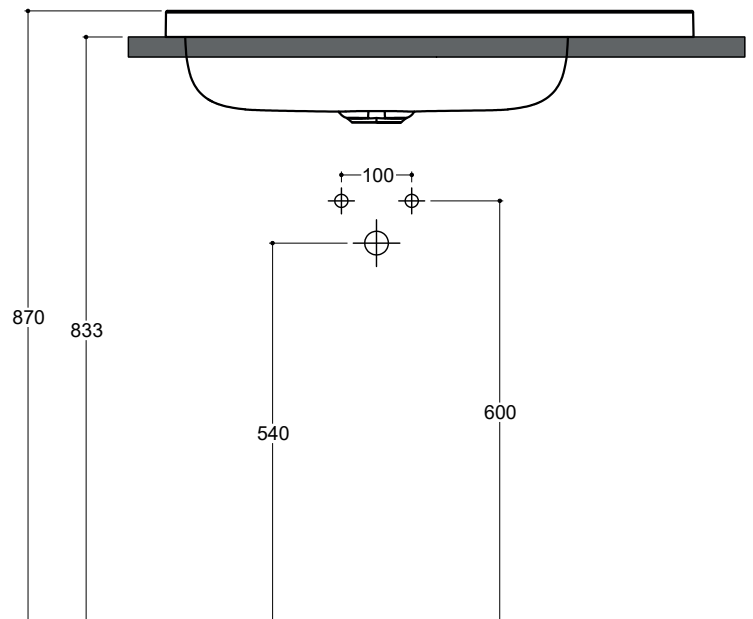

# CAMEO design Prospero Rasulo

75 x 38 x h4

**Lavabo in ceramica da incasso senza troppo pieno Piletta esclusa.**

*Fitted ceramic washbasin without overflow. Drain not included.*

**Colorazioni/Colours**

<b>Lavabo</b> Washbasin		<b>Codice/Code</b> CML10[ ] A
<b>Installazione</b> Installation		<b>Incasso</b> Fitted
<b>Troppo pieno</b> Overflow		<b>Senza troppo pieno</b> Without overflow
<b>Piletta</b> Drain		<b>Scarico libero</b> Ø 8 cm Free flow Ø 8 cm
<b>Dimensioni</b> Dimensions		75 x 38 x 4h cm
<b>Peso</b> Weight		12 kg
<b>Capienza vasca</b> Tank capacity		13,6 Lt
<b>Pallet</b>		100 x 120 x 120h <b>12</b> pz. 100 x 120 x 220h <b>24</b> pz. 80 x 120 x 180h <b>15</b> pz.

**Sifone tondo in ottone cromato per lavabo**  
Round siphon in chrome-plated brass for washbasin

CE EN 14688 - CL00

**Lavabo**  
Washbasin

■ Dima di taglio

**Incasso**  
Fitted

**NB** Le misure indicate possono subire una variazione dello 0,8 % circa, dovuta ad un'usura degli stampi o a piccole variazioni delle caratteristiche tecniche relative alle materie prime che compongono l'impasto.  
**NB** Dimensions shown are subject to a variation of about 0,8 % , due to wear of molds or because of small changes in the technical specification of the raw materials of the dough.