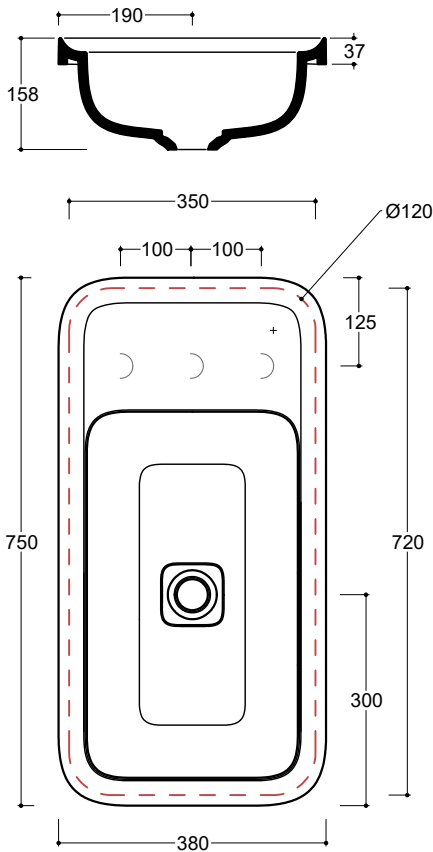

# CAMEO design Prospero Rasulo

75 x 38 x h4

**Lavabo in ceramica da incasso senza troppo pieno Piletta esclusa.**

*Fitted ceramic washbasin without overflow. Drain not included.*

**Colorazioni/Colours**

<b>Lavabo</b> Washbasin		<b>Codice/Code</b> CML10[ ] A
<b>Installazione</b> Installation		<b>Incasso</b> Fitted
<b>Troppo pieno</b> Overflow		<b>Senza troppo pieno</b> Without overflow
<b>Piletta</b> Drain		<b>Scarico libero</b> Ø 8 cm Free flow Ø 8 cm
<b>Dimensioni</b> Dimensions		75 x 38 x 4h cm
<b>Peso</b> Weight		12 kg
<b>Capienza vasca</b> Tank capacity		13,6 Lt
<b>Pallet</b>		100 x 120 x 120h <b>12</b> pz. 100 x 120 x 220h <b>24</b> pz. 80 x 120 x 180h <b>15</b> pz.

<b>Smaltatura</b> Enamelled		<b>Lato inferiore</b> Bottom
		<b>Senza foro</b> CML10[ ] A No tap Hole
<b>Lavabo</b> Washbasin		<b>1 Monoforo</b> CML10[ ]/1A 1 Tap Hole
		<b>3 Fori</b> CML10[ ]/3A 3 Tap Holes

**Obbligatoria/Compulsory**  
Codice/Code : PI4FC[ ]A

**Piletta Scarico libero in abs cromato con tappo in ceramica quadrato Ø 8 cm**  
Chromed abs Free flow drain with square ceramic plug Ø 8 cm

**Accessori/Accessories**  
Codice/Code: SI1TOCRA

**Sifone tondo in ottone cromato per lavabo**  
Round siphon in chrome-plated brass for washbasin

CE EN 14688 - CL00

**Lavabo**  
Washbasin

■ Dima di taglio

**Incasso**  
Fitted

**NB** Le misure indicate possono subire una variazione dello 0,8 % circa, dovuta ad un'usura degli stampi o a piccole variazioni delle caratteristiche tecniche relative alle materie prime che compongono l'impasto.  
**NB** Dimensions shown are subject to a variation of about 0,8 % , due to wear of molds or because of small changes in the technical specification of the raw materials of the dough.