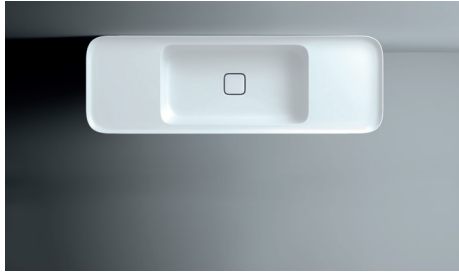

# CAMEO design Prospero Rasulo

**valdama**

120 x 40 x h14

**Lavabo in ceramica da appoggio e sospeso senza troppo pieno. Piletta esclusa.**

Countertop and Wall-Hung ceramic washbasin without overflow. Drain not included.

Colorazioni/Colours

Codice/Code

Lavabo Washbasin CML11[ ] A

Installazione Installation Appoggio Countertop

Sospeso Wall-hung

Troppo pieno Overflow Senza troppo pieno Without overflow

Piletta Drain Scarico libero Ø 8 cm Free flow Ø 8 cm