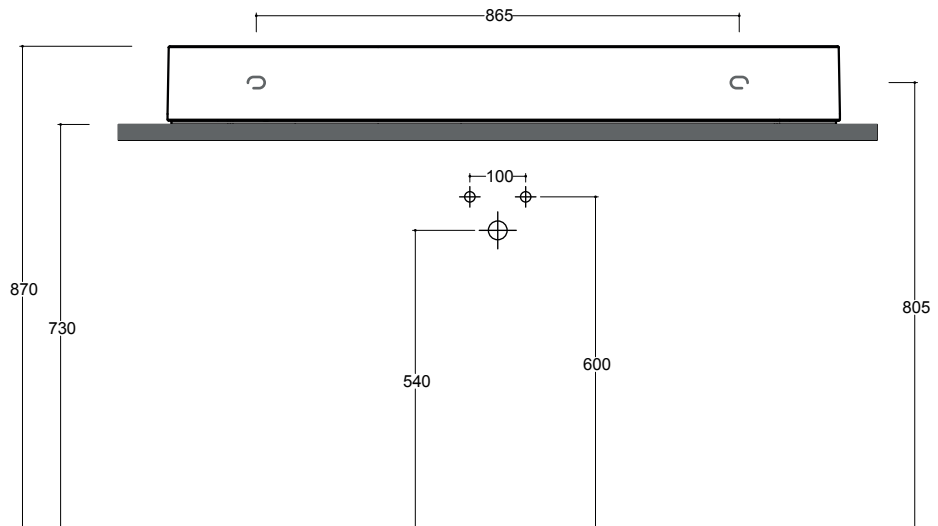

Dimensioni Dimensions 120 x 40 x 14h cm

Peso Weight 32 kg

Capienza vasca Tank capacity 12,7 Lt

Pallet 100 x 120 x 120h 8 pz.  
100 x 120 x 220h 12 pz.  
80 x 120 x 180h 6 pz.

Fissaggi Hardware

Inclusi Included

**Piletta Scarico libero in abs cromato con tappo in ceramica quadrato 8 cm**  
Chromed abs Free flow drain with square ceramic plug 8 cm

Accessori/Accessories Codice/Code: SI1TOCRA

**Sifone tondo in ottone cromato per lavabo**  
Round siphon in chrome-plated brass for washbasin

CE EN 14688 - CL00

Lavabo Washbasin

Appoggio / Sospeso Countertop / Wall-hung

■ Dima di taglio

**NB** Le misure indicate possono subire una variazione dello 0,8 % circa, dovuta ad un'usura degli stampi o a piccole variazioni delle caratteristiche tecniche relative alle materie prime che compongono l'impasto.  
**NB** Dimensions shown are subject to a variation of about 0,8 % , due to wear of molds or because of small changes in the technical specification of the raw materials of the dough.