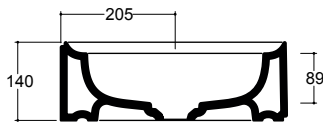

Dimensioni Dimensions 120 x 40 x 14h cm

Peso Weight 32 kg

Capienza vasca Tank capacity 12,7 Lt

Pallet 100 x 120 x 120h 8 pz.  
100 x 120 x 220h 12 pz.  
80 x 120 x 180h 6 pz.

Fissaggi Hardware

Inclusi Included

**Piletta Scarico libero in abs cromato con tappo in ceramica quadrato 8 cm**  
Chromed abs Free flow drain with square ceramic plug 8 cm

Accessori/Accessories Codice/Code: SI1TOCRA

**Sifone tondo in ottone cromato per lavabo**  
Round siphon in chrome-plated brass for washbasin

CE EN 14688 - CL00

Lavabo Washbasin

Appoggio / Sospeso Countertop / Wall-hung

■ Dima di taglio

**NB** Le misure indicate possono subire una variazione dello 0,8 % circa, dovuta ad un'usura degli stampi o a piccole variazioni delle caratteristiche tecniche relative alle materie prime che compongono l'impasto.  
**NB** Dimensions shown are subject to a variation of about 0,8 % , due to wear of molds or because of small changes in the technical specification of the raw materials of the dough.