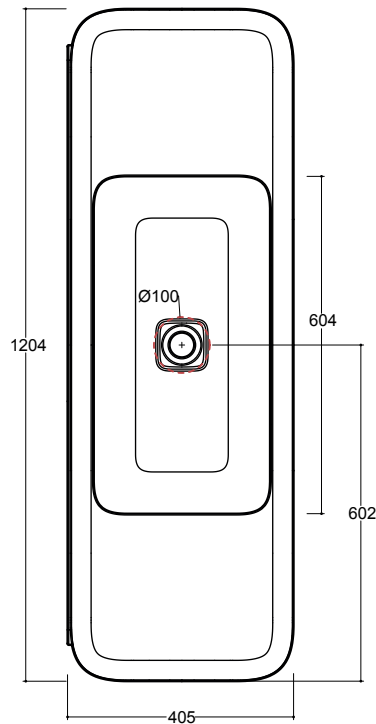

# CAMEO design Prospero Rasulo

**valdama**

120 x 40 x h14

**Lavabo in ceramica da appoggio e sospeso senza troppo pieno. Piletta esclusa.**

Countertop and Wall-Hung ceramic washbasin without overflow. Drain not included.

Dimensioni Dimensions 120 x 40 x 14h cm

Peso Weight 32 kg

Capienza vasca Tank capacity 12,7 Lt

Pallet 100 x 120 x 120h 8 pz.  
100 x 120 x 220h 12 pz.  
80 x 120 x 180h 6 pz.

Fissaggi Hardware

Inclusi Included

**Piletta Scarico libero in abs cromato con tappo in ceramica quadrato 8 cm**  
Chromed abs Free flow drain with square ceramic plug 8 cm

Accessori/Accessories Codice/Code: SI1TOCRA

**Sifone tondo in ottone cromato per lavabo**  
Round siphon in chrome-plated brass for washbasin

CE EN 14688 - CL00

Lavabo Washbasin

Appoggio / Sospeso Countertop / Wall-hung

■ Dima di taglio

**NB** Le misure indicate possono subire una variazione dello 0,8 % circa, dovuta ad un'usura degli stampi o a piccole variazioni delle caratteristiche tecniche relative alle materie prime che compongono l'impasto.  
**NB** Dimensions shown are subject to a variation of about 0,8 % , due to wear of molds or because of small changes in the technical specification of the raw materials of the dough.