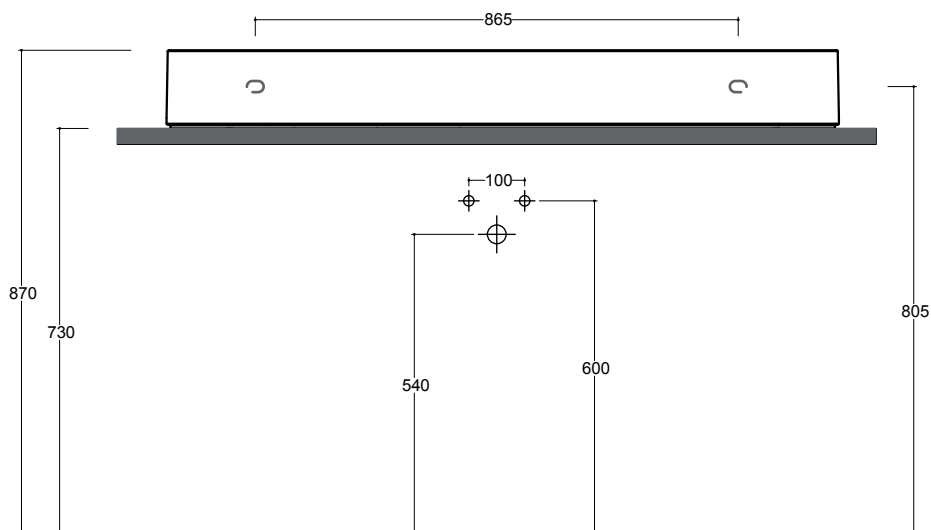

Colorazioni/Colours

CE EN 14688 - CL00

Codice/Code

Lavabo Washbasin	CML11[] A
Installazione Installation	Appoggio Countertop
	Sospeso Wall - hung
Troppo pieno Overflow	Senza troppo pieno Without overflow
Piletta Drain	Scarico libero \varnothing 8 cm Free flow \varnothing 8 cm
Dimensioni Dimensions	120 x 40 x 14h cm
Peso Weight	32 kg
Capienza vasca Tank capacity	12,7 Lt
Pallet	100 x 120 x 120h 8 pz. 100 x 120 x 220h 12 pz. 80 x 120 x 180h 6 pz.

Codice/Code: **SI1TOCRA**

Sifone tondo in ottone cromato per lavabo
Round siphon in chrome-plated brass for washbasin

Lavabo

Washbasin

Appoggio / Sospeso

Countertop / Wall-hung

■ Dima di taglio

NB Le misure indicate possono subire una variazione dello 0,8 % circa, dovuta ad un'usura degli stampi o a piccole variazioni delle caratteristiche tecniche relative alle materie prime che compongono l'impasto.
NB Dimensions shown are subject to a variation of about 0,8 % , due to wear of molds or because of small changes in the technical specification of the raw materials of the dough.