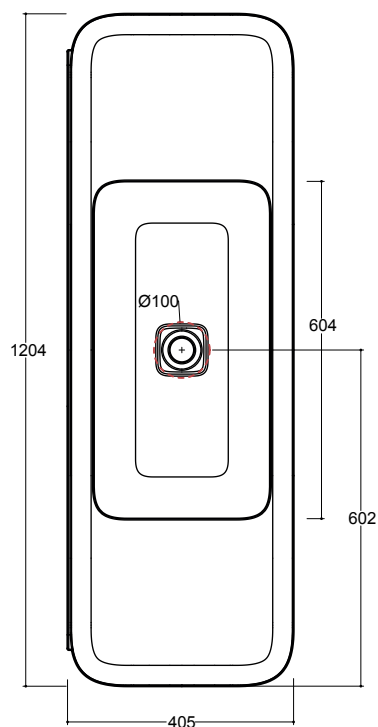

Colorazioni/Colours

CE EN 14688 - CL00

Codice/Code

Lavabo Washbasin	CML11[] A
Installazione Installation	Appoggio Countertop
	Sospeso Wall - hung
Troppo pieno Overflow	Senza troppo pieno Without overflow
Piletta Drain	Scarico libero \varnothing 8 cm Free flow \varnothing 8 cm
Dimensioni Dimensions	120 x 40 x 14h cm
Peso Weight	32 kg
Capienza vasca Tank capacity	12,7 Lt
Pallet	100 x 120 x 120h 8 pz. 100 x 120 x 220h 12 pz. 80 x 120 x 180h 6 pz.

Fissaggi

Hardware

Lavabo

Washbasin

Inclusi

Included

Senza foro No tap Hole	CML11[] A
1 Monoforo 1 Tap Hole	CML11[]/1SA
1 Monoforo 1 Tap Hole	CML13[]/1DA
3 Fori 3 Tap Holes	CML13[]/3DA
3 Fori 3 Tap Holes	CML13[]/3SA

Obbligatoria/Compulsory

Codice/Code : **PI4FC[] A**

Piletta Scarico libero in abs cromato con tappo in ceramica quadrato 8 cm
Chromed abs Free flow drain with square ceramic plug 8 cm

Accessori/Accessories

Codice/Code: **SI1TOCRA**

Sifone tondo in ottone cromato per lavabo
Round siphon in chrome-plated brass for washbasin

Lavabo

Washbasin

Appoggio / Sospeso

Countertop / Wall-hung

■ Dima di taglio

NB Le misure indicate possono subire una variazione dello 0,8 % circa, dovuta ad un'usura degli stampi o a piccole variazioni delle caratteristiche tecniche relative alle materie prime che compongono l'impasto.
NB Dimensions shown are subject to a variation of about 0,8 % , due to wear of molds or because of small changes in the technical specification of the raw materials of the dough.