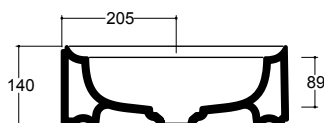

Colorazioni/Colours

CE EN 14688 - CL00

Codice/Code

Lavabo Washbasin	CML11[] A
Installazione Installation	Appoggio Countertop
	Sospeso Wall - hung
Troppo pieno Overflow	Senza troppo pieno Without overflow
Piletta Drain	Scarico libero \varnothing 8 cm Free flow \varnothing 8 cm
Dimensioni Dimensions	120 x 40 x 14h cm
Peso Weight	32 kg
Capienza vasca Tank capacity	12,7 Lt
Pallet	100 x 120 x 120h 8 pz. 100 x 120 x 220h 12 pz. 80 x 120 x 180h 6 pz.

Fissaggi

Hardware

Lavabo

Washbasin

Inclusi

Included

Senza foro No tap Hole	CML11[] A
1 Monoforo 1 Tap Hole	CML11[]/1SA
1 Monoforo 1 Tap Hole	CML13[]/1DA
3 Fori 3 Tap Holes	CML13[]/3DA
3 Fori 3 Tap Holes	CML13[]/3SA

Obbligatoria/Compulsory

Codice/Code : **PI4FC[] A**

Piletta Scarico libero in abs cromato con tappo in ceramica quadrato 8 cm
Chromed abs Free flow drain with square ceramic plug 8 cm

Accessori/Accessories

Codice/Code: **SI1TOCRA**

Sifone tondo in ottone cromato per lavabo
Round siphon in chrome-plated brass for washbasin

Lavabo

Washbasin

Appoggio / Sospeso

Countertop / Wall-hung

■ Dima di taglio

NB Le misure indicate possono subire una variazione dello 0,8 % circa, dovuta ad un'usura degli stampi o a piccole variazioni delle caratteristiche tecniche relative alle materie prime che compongono l'impasto.
NB Dimensions shown are subject to a variation of about 0,8 % , due to wear of molds or because of small changes in the technical specification of the raw materials of the dough.