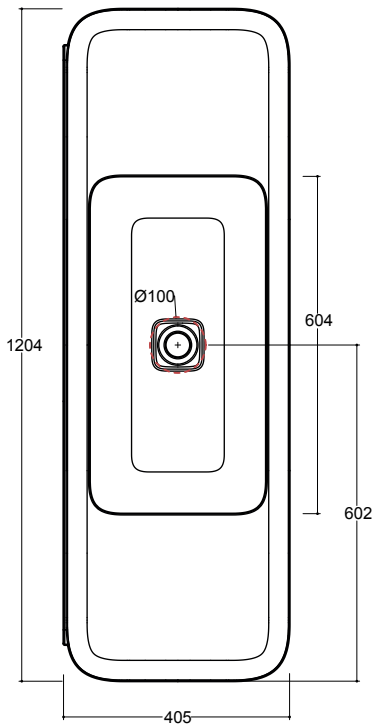

# CAMEO design Prospero Rasulo

**valdama**

120 x 40 x h14

**Lavabo in ceramica da appoggio e sospeso senza troppo pieno. Piletta esclusa.**

Countertop and Wall-Hung ceramic washbasin without overflow. Drain not included.

Dimensioni Dimensions 120 x 40 x 14h cm

Peso Weight 32 kg

Capienza vasca Tank capacity 12,7 Lt

Pallet 100 x 120 x 120h 8 pz.  
100 x 120 x 220h 12 pz.  
80 x 120 x 180h 6 pz.

Fissaggi Hardware

Inclusi Included

**Piletta Scarico libero in abs cromato con tappo in ceramica quadrato 8 cm**  
Chromed abs Free flow drain with square ceramic plug 8 cm

Accessori/Accessories Codice/Code: SI1TOCRA

**Sifone tondo in ottone cromato per lavabo**  
Round siphon in chrome-plated brass for washbasin

CE EN 14688 - CL00

Lavabo Washbasin

Appoggio / Sospeso Countertop / Wall-hung

■ Dima di taglio

**NB** Le misure indicate possono subire una variazione dello 0,8 % circa, dovuta ad un'usura degli stampi o a piccole variazioni delle caratteristiche tecniche relative alle materie prime che compongono l'impasto.  
**NB** Dimensions shown are subject to a variation of about 0,8 % , due to wear of molds or because of small changes in the technical specification of the raw materials of the dough.