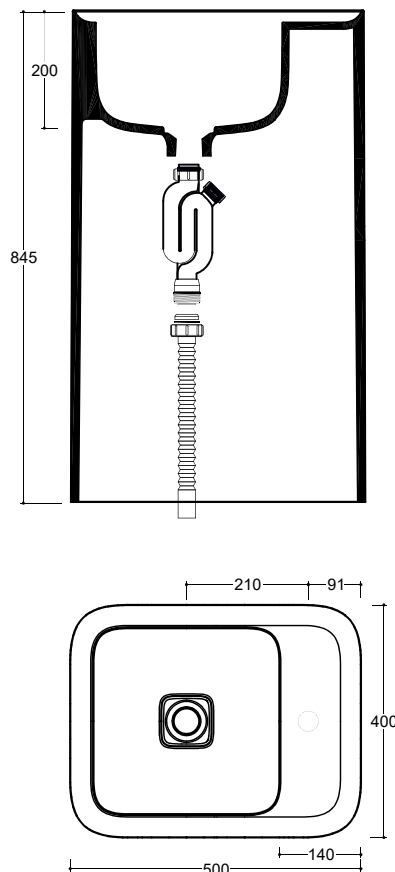

NB Le misure indicate possono subire una variazione dello 0,8 % circa, dovuta ad un-usura degli stampi o a piccole variazioni delle caratteristiche tecniche relative alle materie prime che compongono l'impasto.
NB Dimensions shown are subject to a variation of about 0,8 % ,due to wear of molds or because of small changes in the technical specification of the raw materials of the dough.

ATTENZIONE le quote di installazione si riferiscono ad un impianto standard, sono generiche ed indicative. Si consiglia di adattare le quote in base alle esigenze del cliente.

ATTENTION the installation sheets refer to a standard system, they are generic and indicative. We recommend adapting the dimensions according to customer needs.

LUGLIO 2019