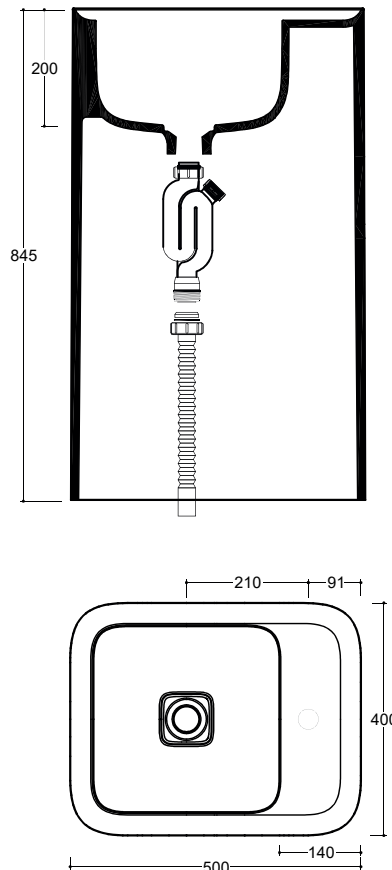

NB Le misure indicate possono subire una variazione dello 0,8 % circa, dovuta ad un-usura degli stampi o a piccole variazioni delle caratteristiche tecniche relative alle materie prime che compongono l'impasto.
NB Dimensions shown are subject to a variation of about 0,8 % ,due to wear of molds or because of small changes in the technical specification of the raw materials of the dough.

ATTENZIONE le quote di installazione si riferiscono ad un impianto standard, sono generiche ed indicative. Si consiglia di adattare le quote in base alle esigenze del cliente.

ATTENTION the installation sheets refer to a standard system, they are generic and indicative. We recommend adapting the dimensions according to customer needs.

LUGLIO 2019