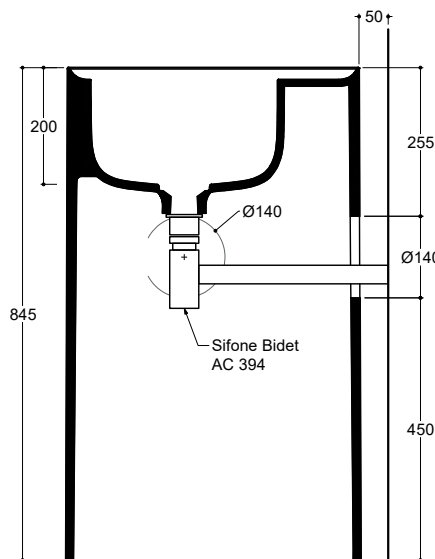

Scarico a parete/terra
Wall/Floor drain