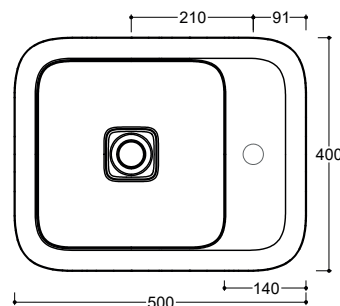

Troppo pieno
Overflow

Senza troppo pieno
Without overflow

Piletta
Drain

Scarico libero Ø 8 cm
Free flow Ø 8 cm

Dimensioni
Dimensions

40 x 50 x 90h cm

Peso
Weight

40 kg

Piletta Scarico libero in abs cromato con tappo in ceramica quadrato Ø 8 cm
Chromed abs Free flow drain with square ceramic plug Ø 8 cm

Accessori/Accessories
Codice/Code: SI1BOCRA

Mini sifone tondo in ottone cromato.
Round mini siphon in chrome-plated brass.

NB Le misure indicate possono subire una variazione dello 0,8 % circa, dovuta ad un'usura degli stampi o a piccole variazioni delle caratteristiche tecniche relative alle materie prime che compongono l'impasto.
NB Dimensions shown are subject to a variation of about 0,8 % , due to wear of molds or because of small changes in the technical specification of the raw materials of the dough.