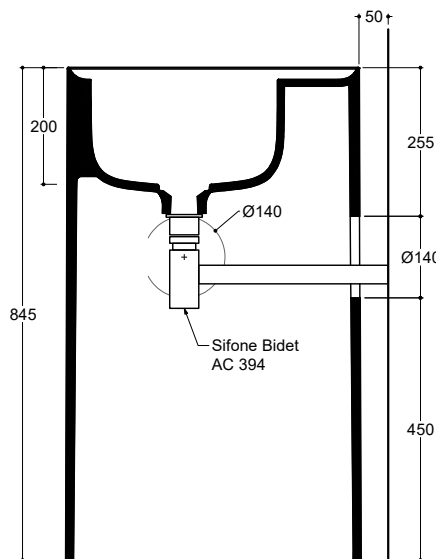

Scarico a parete/terra
Wall/Floor drain