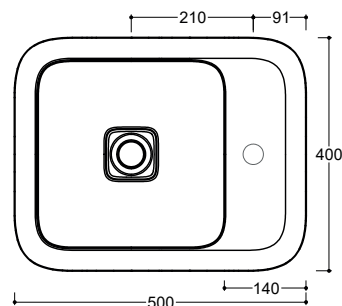

Troppo pieno
Overflow

Senza troppo pieno
Without overflow

Piletta
Drain

Scarico libero Ø 8 cm
Free flow Ø 8 cm

Dimensioni
Dimensions

40 x 50 x 90h cm

Peso
Weight

40 kg

Piletta Scarico libero in abs cromato con tappo in ceramica quadrato Ø 8 cm
Chromed abs Free flow drain with square ceramic plug Ø 8 cm

Accessori/Accessories
Codice/Code: SI1BOCRA

Mini sifone tondo in ottone cromato.
Round mini siphon in chrome-plated brass.

NB Le misure indicate possono subire una variazione dello 0,8 % circa, dovuta ad un'usura degli stampi o a piccole variazioni delle caratteristiche tecniche relative alle materie prime che compongono l'impasto.
NB Dimensions shown are subject to a variation of about 0,8 %, due to wear of molds or because of small changes in the technical specification of the raw materials of the dough.