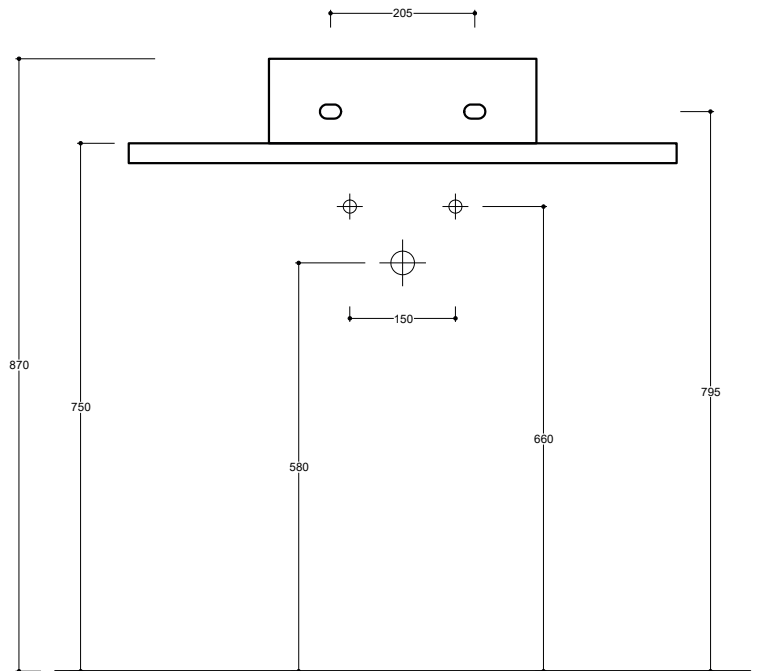

Colorazioni/Colours

Codice/Code

Lavabo Washbasin		CTL01 [] A
Installazione Installation		Appoggio Countertop
		Sospeso Wall - hung
Troppo pieno Overflow		Troppo pieno nascosto With hidden overflow
Piletta Drain		Up & Down Ø 7,2 cm Up & Down Ø 7,2 cm
Dimensioni Dimensions		38 x 45 x 12h cm
Peso Weight		9,50 kg
Capienza vasca Tank capacity		3,00 Lt
Pallet		100 x 120 x 120h 18 pz. 100 x 120 x 220h 36 pz. 80 x 120 x 180h 21 pz.

Smaltatura
Enamelled **4 Lati**
4 Sides

Fissaggi
Hardware **Inclusi**
Included

Lavabo
Washbasin **Senza foro** CTL01[] A
No tap Hole
 1 Mono foro CTL01[]/1A
1 Tap Hole

Raccomandata/Recommended

Codice/Code : PI3UC [] A
 Piletta Up & Down in abs cromato con tappo in ceramica piatto Ø7,2 cm.
Chromed abs Up & Down drain with flat ceramic plug Ø7,2 cm.

Accessori/Accessories
Codice/Code: PI2UACRA
 Piletta Up & Down in abs cromato con tappo cromato Ø7,2 cm.
Chromed abs Up & Down drain with chromed plug Ø7,2 cm.

Codice/Code: SI1QOCRA
 Sifone quadro in ottone cromato per lavabo
Squared chromed brass siphon for washbasin

CE EN 14688 - CL10

Lavabo
Washbasin

Appoggio/Sospeso
Countertop/Wall-hung

■ Dima di taglio

NB Le misure indicate possono subire una variazione dello 0,8 % circa, dovuta ad un'usura degli stampi o a piccole variazioni delle caratteristiche tecniche relative alle materie prime che compongono l'impasto.
NB Dimensions shown are subject to a variation of about 0,8 % ,due to wear of molds or because of small changes in the technical specification of the raw materials of the dough.