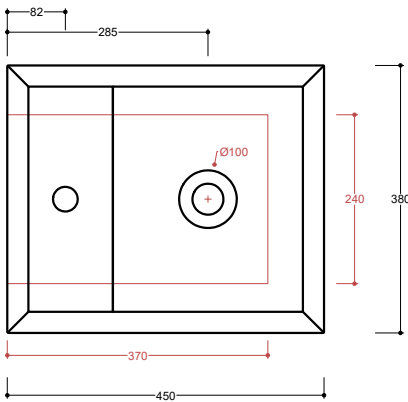

38 x 45 h12

Lavabo in ceramica da appoggio con troppo pieno nascosto e quattro lati smaltati. Piletta esclusa.

Countertop ceramic washbasin wit hidden overflow and four enamelled sides. Drain not included.

Colorazioni/Colours

Codice/Code

Lavabo Washbasin		CTL01 [] A
Installazione Installation		Appoggio Countertop
		Sospeso Wall - hung
Troppo pieno Overflow		Troppo pieno nascosto With hidden overflow
Piletta Drain		Up & Down Ø 7,2 cm Up & Down Ø 7,2 cm
Dimensioni Dimensions		38 x 45 x 12h cm
Peso Weight		9,50 kg
Capienza vasca Tank capacity		3,00 Lt
Pallet		100 x 120 x 120h 18 pz. 100 x 120 x 220h 36 pz. 80 x 120 x 180h 21 pz.

Smaltatura
Enamelled **4 Lati**
4 Sides

Fissaggi
Hardware **Inclusi**
Included

Lavabo
Washbasin **Senza foro** CTL01[] A
No tap Hole
 1 Mono foro CTL01[]/1A
1 Tap Hole

Raccomandata/Recommended

Codice/Code : PI3UC [] A
 Piletta Up & Down in abs cromato con tappo in ceramica piatto Ø7,2 cm.
Chromed abs Up & Down drain with flat ceramic plug Ø7,2 cm.

CE EN 14688 - CL10

Lavabo
Washbasin

Appoggio/Sospeso
Countertop/Wall-hung

■ Dima di taglio

NB Le misure indicate possono subire una variazione dello 0,8 % circa, dovuta ad un'usura degli stampi o a piccole variazioni delle caratteristiche tecniche relative alle materie prime che compongono l'impasto.
NB Dimensions shown are subject to a variation of about 0,8 % ,due to wear of molds or because of small changes in the technical specification of the raw materials of the dough.