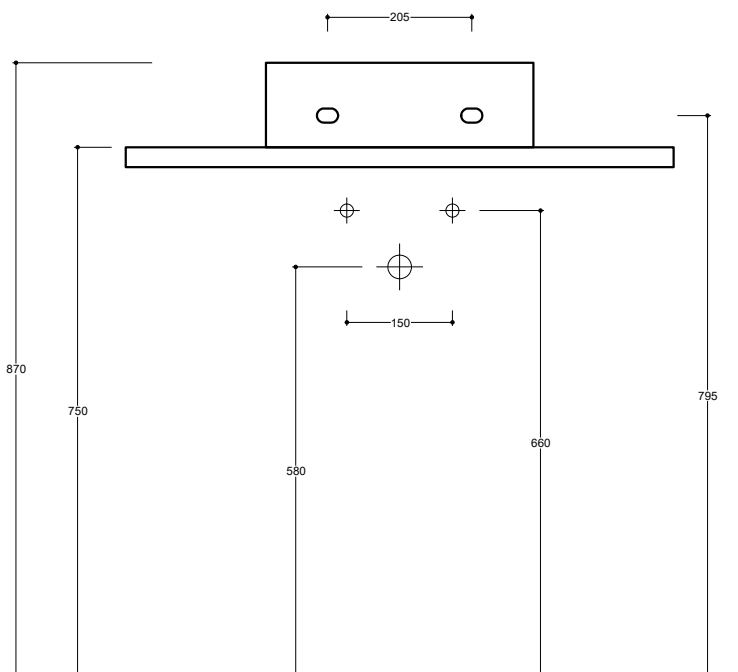

Dimensioni
Dimensions 38 x 45 x 12h cm

Peso
Weight 9,50 kg

Capienza vasca
Tank capacity 3,00 Lt

Pallet 100 x 120 x 120h 18 pz.
100 x 120 x 220h 36 pz.
80 x 120 x 180h 21 pz.

Smaltatura
Enamelled 4 Lati
4 Sides

Fissaggi
Hardware Inclusi
Included

Lavabo
Washbasin Senza foro
No tap Hole CTL01[] A
 1 Mono foro
1 Tap Hole CTL01[]/1A

Raccomandata/Recommended

Codice/Code: PI3UC [] A

Piletta Up & Down in abs cromato con tappo in ceramica piatto Ø7,2 cm.
Chromed abs Up & Down drain with flat ceramic plug Ø7,2 cm.

Accessori/Accessories

Codice/Code: PI2UACRA

Piletta Up & Down in abs cromato con tappo cromato Ø7,2 cm.
Chromed abs Up & Down drain with chromed plug Ø7,2 cm.

Codice/Code: SI1QOCRA

Sifone quadro in ottone cromato per lavabo
Squared chromed brass siphon for washbasin

CE EN 14688 - CL10

Lavabo
Washbasin

Appoggio/Sospeso
Countertop/Wall-hung

■ Dima di taglio

NB Le misure indicate possono subire una variazione dello 0,8 % circa, dovuta ad un'usura degli stampi o a piccole variazioni delle caratteristiche tecniche relative alle materie prime che compongono l'impasto.
NB Dimensions shown are subject to a variation of about 0,8 % , due to wear of molds or because of small changes in the technical specification of the raw materials of the dough.