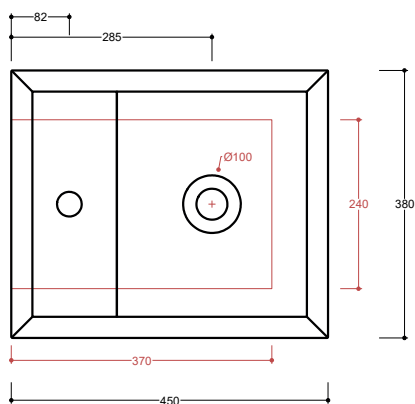

Dimensioni
Dimensions 38 x 45 x 12h cm

Peso
Weight 9,50 kg

Capienza vasca
Tank capacity 3,00 Lt

Pallet 100 x 120 x 120h 18 pz.
100 x 120 x 220h 36 pz.
80 x 120 x 180h 21 pz.

Smaltatura
Enamelled 4 Lati
4 Sides

Fissaggi
Hardware Inclusi
Included

Lavabo
Washbasin Senza foro
No tap Hole CTL01[] A
 1 Mono foro
1 Tap Hole CTL01[]/1A

Raccomandata/Recommended

Codice/Code: PI3UC [] A

Piletta Up & Down in abs cromato con tappo in ceramica piatto Ø7,2 cm.
Chromed abs Up & Down drain with flat ceramic plug Ø7,2 cm.

Accessori/Accessories

Codice/Code: PI2UACRA

Piletta Up & Down in abs cromato con tappo cromato Ø7,2 cm.
Chromed abs Up & Down drain with chromed plug Ø7,2 cm.

Codice/Code: SI1QOCRA

Sifone quadro in ottone cromato per lavabo
Squared chromed brass siphon for washbasin

CE EN 14688 - CL10

Lavabo
Washbasin

Appoggio/Sospeso
Countertop/Wall-hung

■ Dima di taglio

NB Le misure indicate possono subire una variazione dello 0,8 % circa, dovuta ad un'usura degli stampi o a piccole variazioni delle caratteristiche tecniche relative alle materie prime che compongono l'impasto.
NB Dimensions shown are subject to a variation of about 0,8 % , due to wear of molds or because of small changes in the technical specification of the raw materials of the dough.