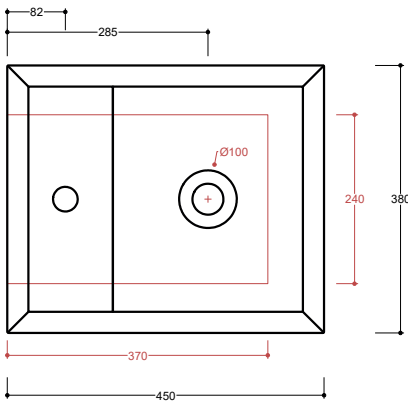

38 x 45 h12

Lavabo in ceramica da appoggio con troppo pieno nascosto e quattro lati smaltati. Piletta esclusa.

Countertop ceramic washbasin wit hidden overflow and four enamelled sides. Drain not included.

Colorazioni/Colours

Codice/Code

Lavabo Washbasin		CTL01 [] A
Installazione Installation		Appoggio Countertop
		Sospeso Wall - hung
Troppo pieno Overflow		Troppo pieno nascosto With hidden overflow
Piletta Drain		Up & Down Ø 7,2 cm Up & Down Ø 7,2 cm
Dimensioni Dimensions		38 x 45 x 12h cm
Peso Weight		9,50 kg
Capienza vasca Tank capacity		3,00 Lt
Pallet		100 x 120 x 120h 18 pz. 100 x 120 x 220h 36 pz. 80 x 120 x 180h 21 pz.

Smaltatura Enamelled		4 Lati 4 Sides
Fissaggi Hardware		Inclusi Included
Lavabo Washbasin		Senza foro No tap Hole CTL01 [] A
		1 Mono foro 1 Tap Hole CTL01 []/1A
Raccomandata/Recommended Codice/Code : PI3UC [] A		Piletta Up & Down in abs cromato con tappo in ceramica piatto Ø 7,2 cm. Chromed abs Up & Down drain with flat ceramic plug Ø 7,2 cm.
Accessori/Accessories Codice/Code: PI2UACRA		Piletta Up & Down in abs cromato con tappo cromato Ø 7,2 cm. Chromed abs Up & Down drain with chromed plug Ø 7,2 cm.
Codice/Code: SI1QOCRA		Sifone quadro in ottone cromato per lavabo Squared chromed brass siphon for washbasin

CE EN 14688 - CL10

Lavabo
Washbasin

Appoggio/Sospeso
Countertop/Wall-hung

■ Dima di taglio

NB Le misure indicate possono subire una variazione dello 0,8 % circa, dovuta ad un'usura degli stampi o a piccole variazioni delle caratteristiche tecniche relative alle materie prime che compongono l'impasto.
NB Dimensions shown are subject to a variation of about 0,8 % ,due to wear of molds or because of small changes in the technical specification of the raw materials of the dough.