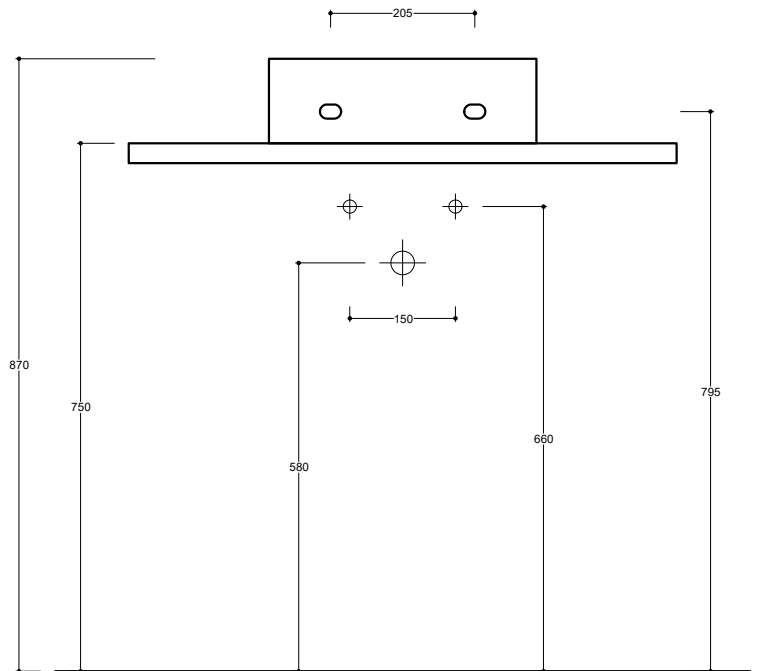

38 x 45 h12

Lavabo in ceramica da appoggio con troppo pieno nascosto e quattro lati smaltati. Piletta esclusa.

Countertop ceramic washbasin wit hidden overflow and four enamelled sides. Drain not included.

Colorazioni/Colours

Codice/Code

Lavabo Washbasin		CTL01 [] A
Installazione Installation		Appoggio Countertop
		Sospeso Wall - hung
Troppo pieno Overflow		Troppo pieno nascosto With hidden overflow
Piletta Drain		Up & Down Ø 7,2 cm Up & Down Ø 7,2 cm
Dimensioni Dimensions		38 x 45 x 12h cm
Peso Weight		9,50 kg
Capienza vasca Tank capacity		3,00 Lt
Pallet		100 x 120 x 120h 18 pz. 100 x 120 x 220h 36 pz. 80 x 120 x 180h 21 pz.

Smaltatura Enamelled		4 Lati 4 Sides
Fissaggi Hardware		Inclusi Included
Lavabo Washbasin		Senza foro No tap Hole CTL01 [] A
		1 Mono foro 1 Tap Hole CTL01 []/1A
Raccomandata/Recommended Codice/Code : PI3UC [] A		Piletta Up & Down in abs cromato con tappo in ceramica piatto Ø 7,2 cm. Chromed abs Up & Down drain with flat ceramic plug Ø 7,2 cm.
Accessori/Accessories Codice/Code: PI2UACRA		Piletta Up & Down in abs cromato con tappo cromato Ø 7,2 cm. Chromed abs Up & Down drain with chromed plug Ø 7,2 cm.
Codice/Code: SI1QOCRA		Sifone quadro in ottone cromato per lavabo Squared chromed brass siphon for washbasin

CE EN 14688 - CL10

Lavabo
Washbasin

Appoggio/Sospeso
Countertop/Wall-hung

■ Dima di taglio

NB Le misure indicate possono subire una variazione dello 0,8 % circa, dovuta ad un'usura degli stampi o a piccole variazioni delle caratteristiche tecniche relative alle materie prime che compongono l'impasto.
NB Dimensions shown are subject to a variation of about 0,8 % ,due to wear of molds or because of small changes in the technical specification of the raw materials of the dough.