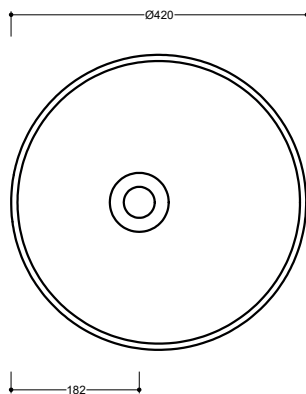

Lavabo freestanding in ceramica con scarico a parete/terra senza troppo pieno. Piletta esclusa.

Freestanding ceramic washbasin with wall or floor drainage without overflow. Drain not included.

Colorazioni/Colours

Codice/Code

ILL02[ ] A

Lavabo
Washbasin

Installazione
Installation

Scarico a parete/terra
Wall/floor drainage

Troppo pieno
Overflow

Senza troppo pieno
Without overflow

Piletta
Drain

Scarico libero Ø 7,2 cm
Free flow Ø 7.2 cm

Dimensioni
Dimensions

Ø42 X 90h cm

Peso
Weight

40,00 kg

Capienza vasca
Tank capacity

14,00 Lt

Pallet

100 x 120 x 120h **4** pz.
100 x 120 x 220h **8** pz.
80 x 120 x 180h **3** pz.

Freestanding

Senza foro
No tap Hole

ILL02[ ] A

Raccomandata/Recommended

Codice/Code : PI2FCI 1A

Piletta Scarico libero in abs cromato con tappo in ceramica standard Ø 7,2 cm.
Chromed abs Free flow drain with standard ceramic plug Ø 7.2 cm.

Accessori/Accessories

Codice/Code: PI2FACRA

Piletta Scarico libero in abs cromato con tappo cromato Ø 7,2 cm.
Chromed abs Free flow drain with chromed plug Ø 7.2 cm.

Codice/Code: S11BOCRA

Mini sifone tondo in ottone cromato.
Round mini siphon in chrome-plated brass

Codice/Code: SI4FOCRA

Kit di scarico a terra per freestanding compreso di sifone
Floor Drain kit for freestanding siphon included.

CE EN 14688 - CL00

Lavabo
Washbasin

Scarico a terra/parete
Wall/Floor drainage

NB Le misure indicate possono subire una variazione dello 0,8 % circa, dovuta ad un'usura degli stampi o a piccole variazioni delle caratteristiche tecniche relative alle materie prime che compongono l'impasto.
NB Dimensions shown are subject to a variation of about 0,8 % , due to wear of molds or because of small changes in the technical specification of the raw materials of the dough.