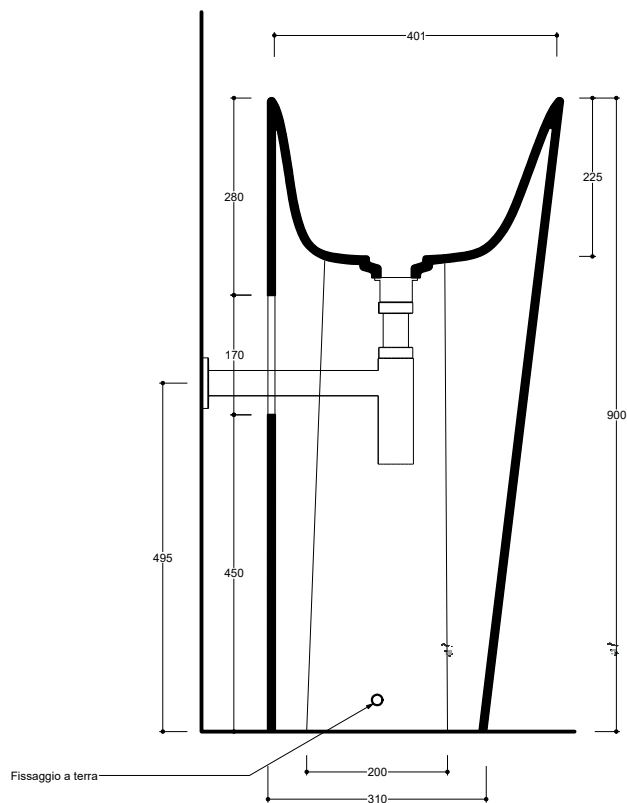

Piletta
Drain

Scarico libero Ø 7,2 cm
Free flow Ø 7.2 cm

Dimensioni
Dimensions

Ø42 X 90h cm

Peso
Weight

40,00 kg

Capienza vasca
Tank capacity

14,00 Lt

Accessori/Accessories

Codice/Code: PI2FACRA

Piletta Scarico libero in abs cromato con tappo cromato Ø 7,2 cm.
Chromed abs Free flow drain with chromed plug Ø 7.2 cm.

Codice/Code: S11BOCRA

Mini sifone tondo in ottone cromato.
Round mini siphon in chrome-plated brass

Codice/Code: SI4FOCRA

Kit di scarico a terra per freestanding compreso di sifone
Floor Drain kit for freestanding siphon included.

CE EN 14688 - CL00

Lavabo
Washbasin

Scarico a terra/parete
Wall/Floor drainage

NB Le misure indicate possono subire una variazione dello 0,8 % circa, dovuta ad un'usura degli stampi o a piccole variazioni delle caratteristiche tecniche relative alle materie prime che compongono l'impasto.
NB Dimensions shown are subject to a variation of about 0,8 % , due to wear of molds or because of small changes in the technical specification of the raw materials of the dough.