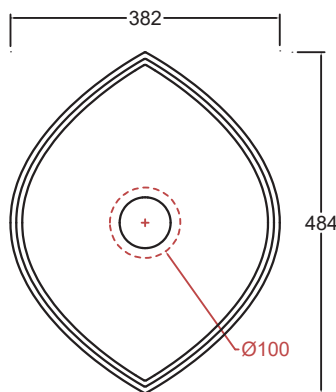

Piletta
Drain

Scarico libero Ø 7,2 cm
Free flow Ø 7,2 cm

Dimensioni
Dimensions

48 x 38 x 12h cm

Peso
Weight

8,00 kg

Capienza vasca
Tank capacity

7,00 Lt

Pallet

100 x 120 x 120h 12 pz.
100 x 120 x 220h 24 pz.
80 x 120 x 180h 12 pz.

Lavabo
Washbasin

Senza foro
No tap Hole OCL02[1A

Raccomandata/Recommended

Codice/Code : PI2FC[1A

Piletta Scarico libero in abs cromato con tappo in ceramica standard Ø 7,2 cm. Chromed abs Free flow drain with standard ceramic plug Ø 7,2 cm.

Dima di taglio

Appoggio
Countertop

NB le misure indicate possono subire una variazione dello 0,8 % circa, dovuta ad un'usura degli stampi o a piccole variazioni delle caratteristiche tecniche relative alle materie prime che compongono l'impasto.
NB Dimensions shown are subject to a variation of about 0,8 % , due to wear of molds or because of small changes in the technical specification of the raw materials of the dough.