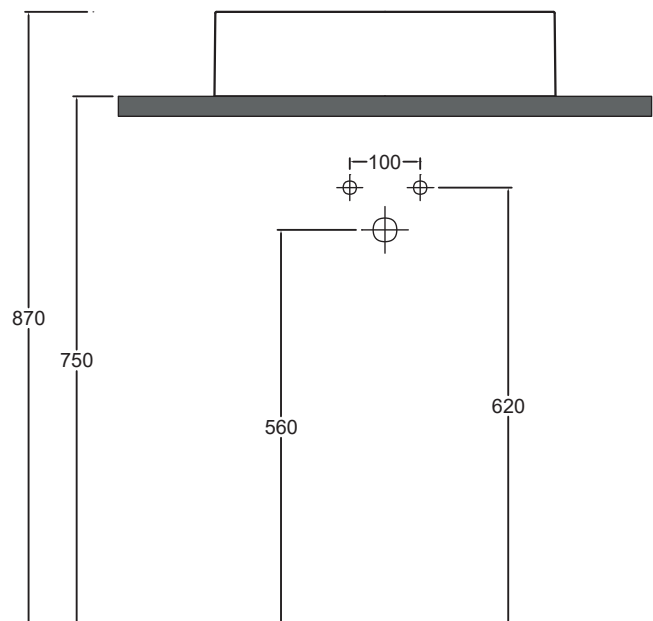

Piletta
Drain

Scarico libero Ø 7,2 cm
Free flow Ø 7,2 cm

Dimensioni
Dimensions

48 x 38 x 12h cm

Peso
Weight

8,00 kg

Capienza vasca
Tank capacity

7,00 Lt

Pallet

100 x 120 x 120h 12 pz.
100 x 120 x 220h 24 pz.
80 x 120 x 180h 12 pz.

Lavabo
Washbasin

Senza foro
No tap Hole OCL02[1A

Raccomandata/Recommended

Codice/Code : PI2FC[1A

Piletta Scarico libero in abs cromato con tappo in ceramica standard Ø 7,2 cm. Chromed abs Free flow drain with standard ceramic plug Ø 7,2 cm.

Accessori/Accessories

Codice/Code: PI2FACRA

Piletta Scarico libero in abs cromato con tappo cromato Ø 7,2 cm. Chromed abs Free flow drain with chromed plug Ø 7,2 cm.

Codice/Code: SI1TOCRA

Sifone tondo in ottone cromato per lavabo Round siphon in chrome-plated brass for washbasin

Dima di taglio

Appoggio
Countertop

NB le misure indicate possono subire una variazione dello 0,8 % circa, dovuta ad un'usura degli stampi o a piccole variazioni delle caratteristiche tecniche relative alle materie prime che compongono l'impasto.
NB Dimensions shown are subject to a variation of about 0,8 % , due to wear of molds or because of small changes in the technical specification of the raw materials of the dough.