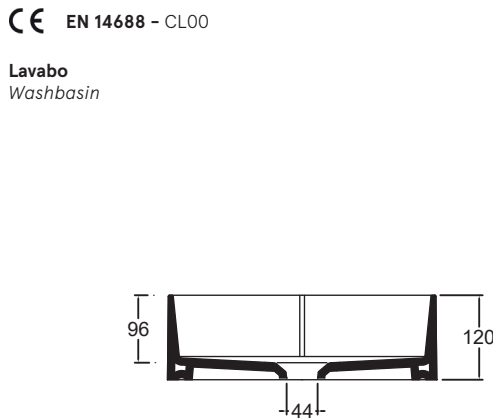

Piletta
Drain

Scarico libero Ø 7,2 cm
Free flow Ø 7,2 cm

Dimensioni
Dimensions

48 x 38 x 12h cm

Peso
Weight

8,00 kg

Capienza vasca
Tank capacity

7,00 Lt

Pallet

100 x 120 x 120h 12 pz.
100 x 120 x 220h 24 pz.
80 x 120 x 180h 12 pz.

Lavabo
Washbasin

Senza foro
No tap Hole OCL02[1A

Raccomandata/Recommended

Codice/Code : PI2FC[1A

Piletta Scarico libero in abs cromato con tappo in ceramica standard Ø 7,2 cm. Chromed abs Free flow drain with standard ceramic plug Ø 7,2 cm.

Dima di taglio

Appoggio
Countertop

NB le misure indicate possono subire una variazione dello 0,8 % circa, dovuta ad un'usura degli stampi o a piccole variazioni delle caratteristiche tecniche relative alle materie prime che compongono l'impasto.
NB Dimensions shown are subject to a variation of about 0,8 % , due to wear of molds or because of small changes in the technical specification of the raw materials of the dough.