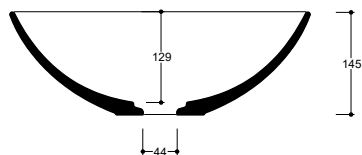

Installazione Installation Appoggio Countertop

Troppo pieno Overflow Senza troppo pieno Without overflow

Piletta Drain Scarico libero Ø 7,2 cm Free flow Ø 7,2 cm

Dimensioni Dimensions 42 x 42 x 15h cm

Peso Weight 4,80 kg

Capienza vasca Tank capacity 8,00 Lt

Pallet 100 x 120 x 120h 20 pz.
100 x 120 x 220h 40 pz.
80 x 120 x 180h 23 pz.

Lavabo Washbasin Senza foro No tap Hole POL01[] A

Raccomandata/Recommended
Codice/Code : PI2FCI]A

Piletta Scarico libero in abs cromato con tappo in ceramica standard Ø 7,2 cm.
Chromed abs Free flow drain with standard ceramic plug Ø 7,2 cm.

Accessori/Accessories
Codice/Code: PI2FACRA

Piletta Scarico libero in abs cromato con tappo cromato Ø 7,2 cm.
Chromed abs Free flow drain with chromed plug Ø 7,2 cm.

Codice/Code: SI1TOCRA

Sifone tondo in ottone cromato per lavabo
Round siphon in chrome-plated brass for washbasin

Lavabo
Washbasin

Appoggio
Countertop

■ Dima di taglio

NB Le misure indicate possono subire una variazione dello 0,8 % circa, dovuta ad un'usura degli stampi o a piccole variazioni delle caratteristiche tecniche relative alle materie prime che compongono l'impasto.
NB Dimensions shown are subject to a variation of about 0,8 % , due to wear of molds or because of small changes in the technical specification of the raw materials of the dough.