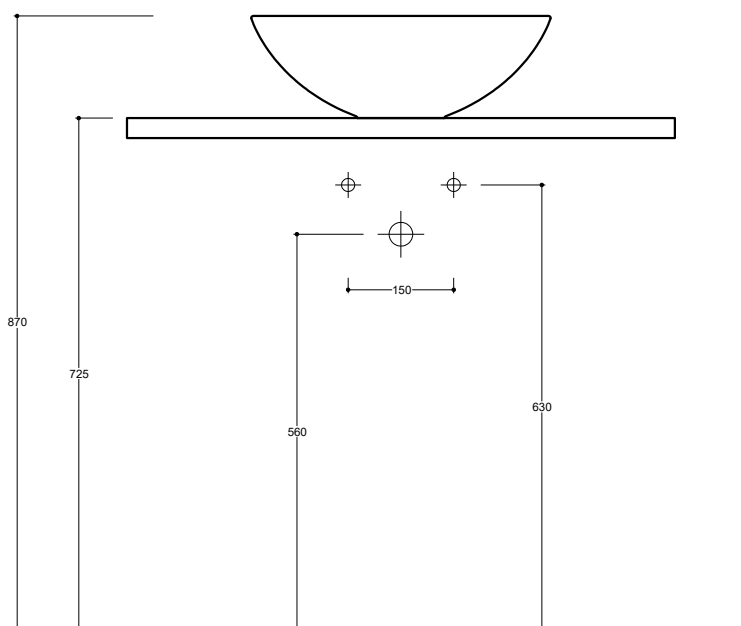

Installazione Installation Appoggio Countertop

Troppo pieno Overflow Senza troppo pieno Without overflow

Piletta Drain Scarico libero Ø 7,2 cm Free flow Ø 7,2 cm

Dimensioni Dimensions 42 x 42 x 15h cm

Peso Weight 4,80 kg

Piletta Scarico libero in abs cromato con tappo in ceramica standard Ø 7,2 cm.
Chromed abs Free flow drain with standard ceramic plug Ø 7,2 cm.

Accessori/Accessories
Codice/Code: PI2FACRA

Piletta Scarico libero in abs cromato con tappo cromato Ø 7,2 cm.
Chromed abs Free flow drain with chromed plug Ø 7,2 cm.

Codice/Code: SI1TOCRA

Sifone tondo in ottone cromato per lavabo
Round siphon in chrome-plated brass for washbasin

Lavabo
Washbasin

Appoggio
Countertop

■ Dima di taglio

NB Le misure indicate possono subire una variazione dello 0,8 % circa, dovuta ad un'usura degli stampi o a piccole variazioni delle caratteristiche tecniche relative alle materie prime che compongono l'impasto.
NB Dimensions shown are subject to a variation of about 0,8 % , due to wear of molds or because of small changes in the technical specification of the raw materials of the dough.