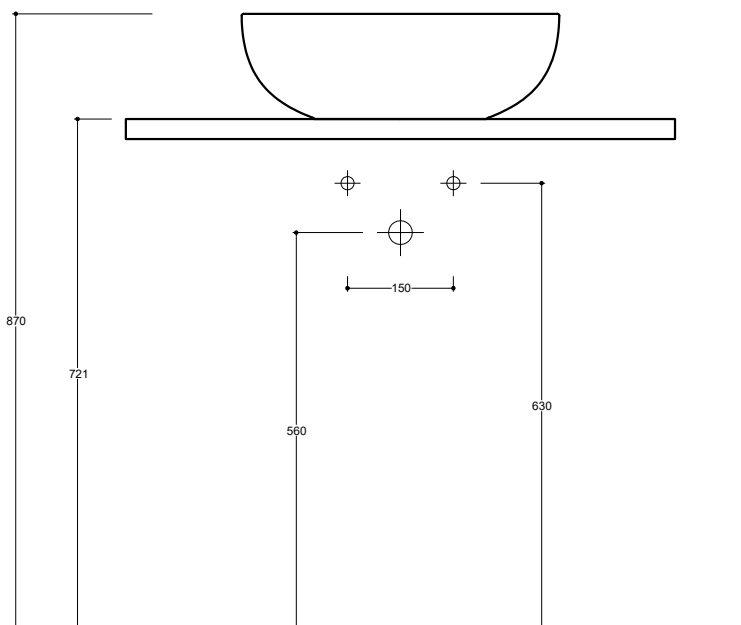

Ø45 x 15h cm

Peso
Weight

8,00 kg

Capienza vasca
Tank capacity

12,00 Lt

Pallet

100 x 120 x 120h **12** pz.
100 x 120 x 220h **24** pz.
80 x 120 x 180h **15** pz.

Lavabo
Washbasin

Senza foro
No tap Hole

POL02[] A

Raccomandata/Recommended
Codice/Code : PI2FCI 1A

Piletta Scarico libero in abs cromato con tappo in ceramica standard Ø 7,2 cm.
Chromed abs Free flow drain with standard ceramic plug Ø 7,2 cm.

Accessori/Accessories
Codice/Code: PI2FACRA

Piletta Scarico libero in abs cromato con tappo cromato Ø 7,2 cm.
Chromed abs Free flow drain with chromed plug Ø 7,2 cm.

Codice/Code: SI1TOCRA

Sifone tondo in ottone cromato per lavabo
Round siphon in chrome-plated brass for washbasin

Lavabo
Washbasin

■ Dima di taglio

Appoggio
Countertop

NB Le misure indicate possono subire una variazione dello 0,8 % circa, dovuta ad un'usura degli stampi o a piccole variazioni delle caratteristiche tecniche relative alle materie prime che compongono l'impasto.
NB Dimensions shown are subject to a variation of about 0,8 % ,due to wear of molds or because of small changes in the technical specification of the raw materials of the dough.