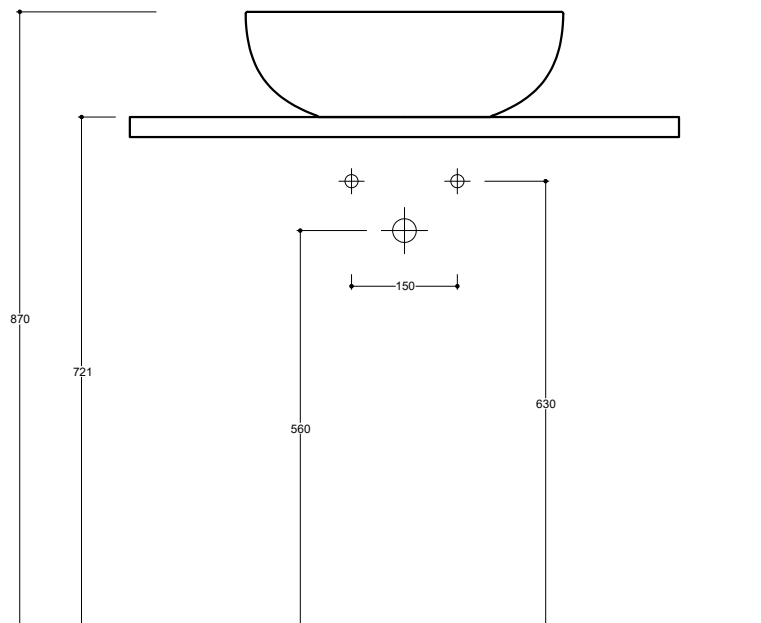

Ø45 x 15h cm

Peso
Weight

8,00 kg

Capienza vasca
Tank capacity

12,00 Lt

Pallet

100 x 120 x 120h **12** pz.
100 x 120 x 220h **24** pz.
80 x 120 x 180h **15** pz.

Lavabo
Washbasin

Senza foro
No tap Hole

POL02[] A

Raccomandata/Recommended
Codice/Code : PI2FCI 1A

Piletta Scarico libero in abs cromato con tappo in ceramica standard Ø 7,2 cm.
Chromed abs Free flow drain with standard ceramic plug Ø 7,2 cm.

Accessori/Accessories
Codice/Code: PI2FACRA

Piletta Scarico libero in abs cromato con tappo cromato Ø 7,2 cm.
Chromed abs Free flow drain with chromed plug Ø 7,2 cm.

Codice/Code: SI1TOCRA

Sifone tondo in ottone cromato per lavabo
Round siphon in chrome-plated brass for washbasin

Lavabo
Washbasin

■ Dima di taglio

Appoggio
Countertop

NB Le misure indicate possono subire una variazione dello 0,8 % circa, dovuta ad un'usura degli stampi o a piccole variazioni delle caratteristiche tecniche relative alle materie prime che compongono l'impasto.
NB Dimensions shown are subject to a variation of about 0,8 % , due to wear of molds or because of small changes in the technical specification of the raw materials of the dough.