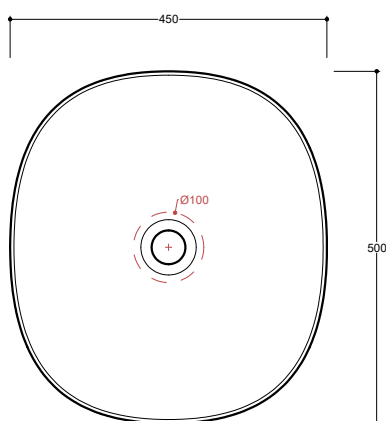

Installazione
Installation

Appoggio
Countertop

Troppo pieno
Overflow

Senza troppo pieno
Without overflow

Piletta
Drain

Scarico libero Ø 7,2 cm
Free flow Ø 7,2 cm

Dimensioni
Dimensions

50 x 45 x 15h cm

Peso
Weight

9,90 kg

Capienza vasca
Tank capacity

15,00 Lt

Pallet

100 x 120 x 120h **12** pz.
100 x 120 x 220h **24** pz.
80 x 120 x 180h **15** pz.

Lavabo
Washbasin

Senza foro
No tap Hole

POL03[]A

Raccomandata/Recommended
Codice/Code : PI2FCI]A

Piletta Scarico libero in abs cromato con tappo in ceramica standard Ø 7,2 cm.
Chromed abs Free flow drain with standard ceramic plug Ø 7,2 cm.

Accessori/Accessories
Codice/Code: PI2FACRA

Lavabo
Washbasin

Dima di taglio

Appoggio
Countertop

NB Le misure indicate possono subire una variazione dello 0,8 % circa, dovuta ad un'usura degli stampi o a piccole variazioni delle caratteristiche tecniche relative alle materie prime che compongono l'impasto.
NB Dimensions shown are subject to a variation of about 0,8 % , due to wear of molds or because of small changes in the technical specification of the raw materials of the dough.