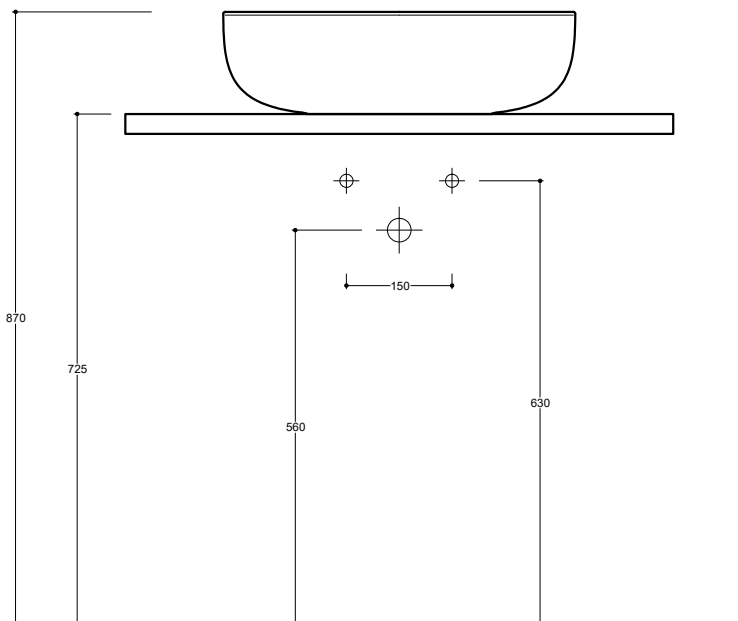

Installazione
Installation

Appoggio
Countertop

Troppo pieno
Overflow

Senza troppo pieno
Without overflow

Piletta
Drain

Scarico libero Ø 7,2 cm
Free flow Ø 7,2 cm

Dimensioni
Dimensions

50 x 45 x 15h cm

POL03[]A

Raccomandata/Recommended
Codice/Code : PI2FCI]A

Piletta Scarico libero in abs cromato con tappo in ceramica standard Ø 7,2 cm.
Chromed abs Free flow drain with standard ceramic plug Ø 7,2 cm.

Accessori/Accessories
Codice/Code: PI2FACRA

Piletta Scarico libero in abs cromato con tappo cromato Ø 7,2 cm.
Chromed abs Free flow drain with chromed plug Ø 7,2 cm.

Codice/Code: SI1TOCRA

Sifone tondo in ottone cromato per lavabo
Round siphon in chrome-plated brass for washbasin

Lavabo
Washbasin

Dima di taglio

Appoggio
Countertop

NB Le misure indicate possono subire una variazione dello 0,8 % circa, dovuta ad un'usura degli stampi o a piccole variazioni delle caratteristiche tecniche relative alle materie prime che compongono l'impasto.
NB Dimensions shown are subject to a variation of about 0,8 % , due to wear of molds or because of small changes in the technical specification of the raw materials of the dough.