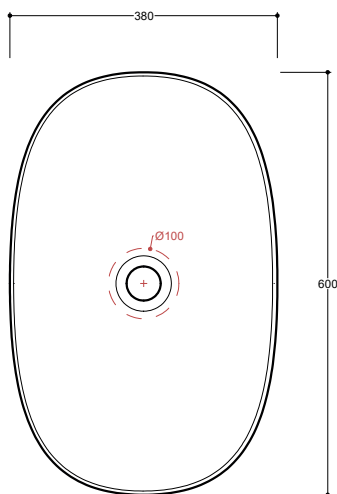

Lavabo
Washbasin

Installazione
Installation

Appoggio
Countertop

Troppo pieno
Overflow

Senza troppo pieno
Without overflow

Piletta
Drain

Scarico libero Ø 7,2 cm
Free flow Ø 7,2 cm

Dimensioni
Dimensions

Senza foro
No tap Hole

POL04[] A

Raccomandata/Recommended
Codice/Code : PI2FCI 1A

Piletta Scarico libero in abs cromato con tappo in ceramica standard Ø 7,2 cm.
Chromed abs Free flow drain with standard ceramic plug Ø 7,2 cm.

Accessori/Accessories
Codice/Code: PI2FACRA

Piletta Scarico libero in abs cromato con tappo cromato Ø 7,2 cm.
Chromed abs Free flow drain with chromed plug Ø 7,2 cm.

Codice/Code: SI1TOCRA

Sifone tondo in ottone cromato per lavabo
Round siphon in chrome-plated brass for washbasin

Lavabo
Washbasin

Appoggio
Countertop

■ Dima di taglio

NB Le misure indicate possono subire una variazione dello 0,8 % circa, dovuta ad un'usura degli stampi o a piccole variazioni delle caratteristiche tecniche relative alle materie prime che compongono l'impasto.
NB Dimensions shown are subject to a variation of about 0,8 % , due to wear of molds or because of small changes in the technical specification of the raw materials of the dough.