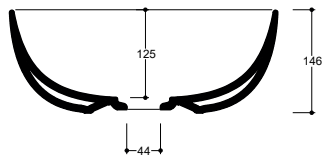

Lavabo
Washbasin

Installazione
Installation

Appoggio
Countertop

Troppo pieno
Overflow

Senza troppo pieno
Without overflow

Piletta
Drain

Scarico libero Ø 7,2 cm
Free flow Ø 7,2 cm

Dimensioni
Dimensions

Senza foro
No tap Hole

POL04[] A

Raccomandata/Recommended
Codice/Code : PI2FCI 1A

Piletta Scarico libero in abs cromato con tappo in ceramica standard Ø 7,2 cm.
Chromed abs Free flow drain with standard ceramic plug Ø 7,2 cm.

Accessori/Accessories
Codice/Code: PI2FACRA

Piletta Scarico libero in abs cromato con tappo cromato Ø 7,2 cm.
Chromed abs Free flow drain with chromed plug Ø 7,2 cm.

Codice/Code: SI1TOCRA

Sifone tondo in ottone cromato per lavabo
Round siphon in chrome-plated brass for washbasin

Lavabo
Washbasin

Appoggio
Countertop

■ Dima di taglio

NB Le misure indicate possono subire una variazione dello 0,8 % circa, dovuta ad un'usura degli stampi o a piccole variazioni delle caratteristiche tecniche relative alle materie prime che compongono l'impasto.
NB Dimensions shown are subject to a variation of about 0,8 % , due to wear of molds or because of small changes in the technical specification of the raw materials of the dough.