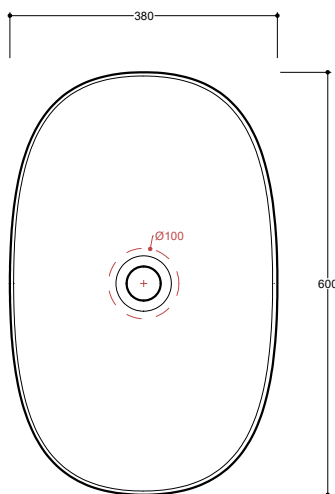

Lavabo
Washbasin

Installazione
Installation

Appoggio
Countertop

Troppo pieno
Overflow

Senza troppo pieno
Without overflow

Piletta
Drain

Scarico libero Ø 7,2 cm
Free flow Ø 7,2 cm

Dimensioni
Dimensions

Senza foro
No tap Hole

POL04[] A

Raccomandata/Recommended
Codice/Code : PI2FCI 1A

Piletta Scarico libero in abs cromato con tappo in ceramica standard Ø 7,2 cm.
Chromed abs Free flow drain with standard ceramic plug Ø 7,2 cm.

Accessori/Accessories
Codice/Code: PI2FACRA

Piletta Scarico libero in abs cromato con tappo cromato Ø 7,2 cm.
Chromed abs Free flow drain with chromed plug Ø 7,2 cm.

Codice/Code: SI1TOCRA

Sifone tondo in ottone cromato per lavabo
Round siphon in chrome-plated brass for washbasin

Lavabo
Washbasin

Appoggio
Countertop

■ Dima di taglio

NB Le misure indicate possono subire una variazione dello 0,8 % circa, dovuta ad un'usura degli stampi o a piccole variazioni delle caratteristiche tecniche relative alle materie prime che compongono l'impasto.
NB Dimensions shown are subject to a variation of about 0,8 % , due to wear of molds or because of small changes in the technical specification of the raw materials of the dough.