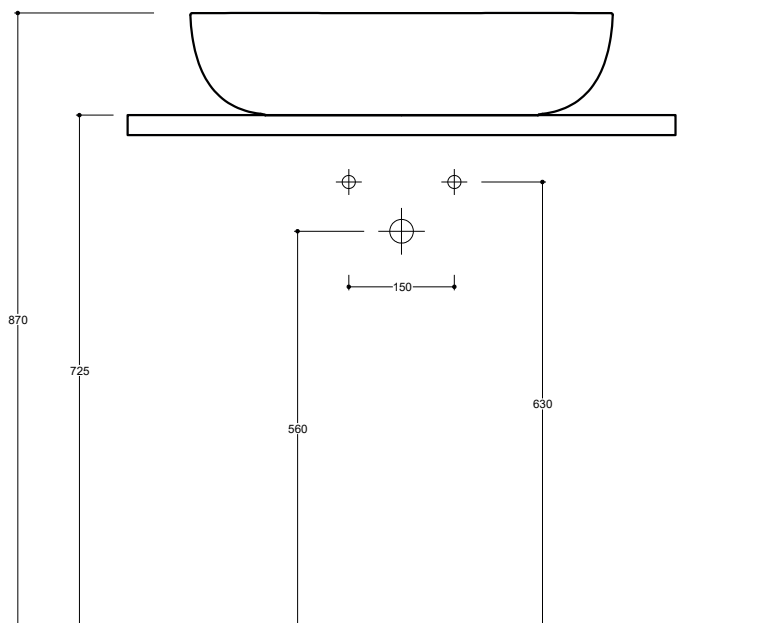

Lavabo
Washbasin

Installazione
Installation

Appoggio
Countertop

Troppo pieno
Overflow

Senza troppo pieno
Without overflow

Piletta
Drain

Scarico libero Ø 7,2 cm
Free flow Ø 7,2 cm

Dimensioni
Dimensions

Senza foro
No tap Hole

POL04[] A

Raccomandata/Recommended
Codice/Code : PI2FCI 1A

Piletta Scarico libero in abs cromato con tappo in ceramica standard Ø 7,2 cm.
Chromed abs Free flow drain with standard ceramic plug Ø 7,2 cm.

Accessori/Accessories
Codice/Code: PI2FACRA

Piletta Scarico libero in abs cromato con tappo cromato Ø 7,2 cm.
Chromed abs Free flow drain with chromed plug Ø 7,2 cm.

Codice/Code: SI1TOCRA

Sifone tondo in ottone cromato per lavabo
Round siphon in chrome-plated brass for washbasin

Lavabo
Washbasin

Appoggio
Countertop

■ Dima di taglio

NB Le misure indicate possono subire una variazione dello 0,8 % circa, dovuta ad un'usura degli stampi o a piccole variazioni delle caratteristiche tecniche relative alle materie prime che compongono l'impasto.
NB Dimensions shown are subject to a variation of about 0,8 % , due to wear of molds or because of small changes in the technical specification of the raw materials of the dough.