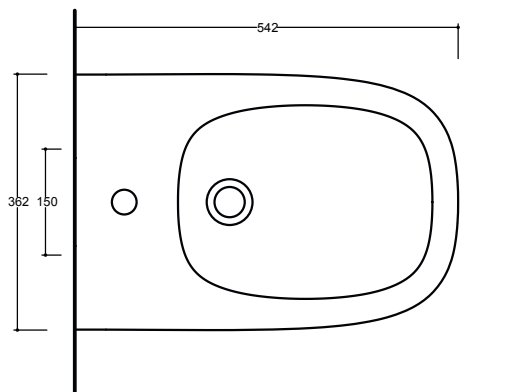

Bidet

Sospeso
Wall-hung