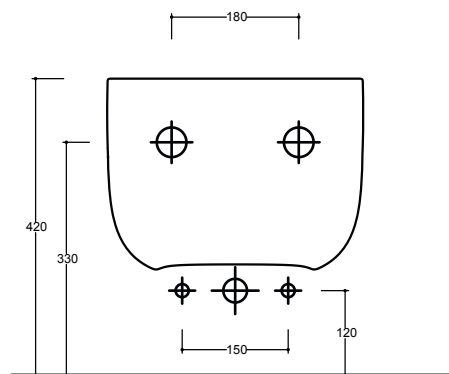

Bidet Sospeso Rimless SEB03[] A
 Wall-Hung Bidet

Installazione **Sospeso**
 Installation Wall-Hung

Troppo pieno **Con troppo pieno**
 Overflow With overflow

Piletta **Up & Down Ø 6,4 cm**
 Drain Up & Down Ø 6,4 cm

Fissaggi **Inclusi**
 Hardware Included

Dimensioni **55 x 36 x 28h cm**
 Dimensions

Peso **26,50 kg**
 Weight

Scarico **8,50 Lt**
 Drainage

Pallet 100 x 120 x 120h **15** pz.
 100 x 120 x 220h **25** pz.
 80 x 120 x 180h **16** pz.

Accessori/Accessories

Codice/Code : PI2UC
Piletta Up&Down in abs cromato con tappo in ceramica standard Ø 6,4 cm
 Chromed abs Up&Down drain with chromed plug Ø 6,4 cm

Codice/Code : PI1UACRA
Piletta Up&Down in abs cromato con tappo cromato Ø 6,4 cm
 Chromed abs Up&Down drain with chromed plug Ø 6,4 cm

Codice/Code: ST1SA
Staffe a "L" per sanitari sospesi
 "L" shaped brackets for wall-hung sanitary

Bidet

Sospeso
 Wall-hung

NB Le misure indicate possono subire una variazione dello 0,8 % circa, dovuta ad un'usura degli stampi o a piccole variazioni delle caratteristiche tecniche relative alle materie prime che compongono l'impasto.
NB Dimensions shown are subject to a variation of about 0,8 % ,due to wear of molds or because of small changes in the technical specification of the raw materials of the dough.