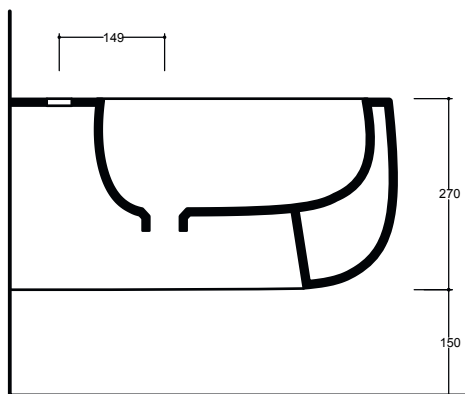

Fissaggi **Inclusi**
 Hardware Included

Dimensioni **55 x 36 x 28h cm**
 Dimensions

Peso **26,50 kg**
 Weight

Scarico **8,50 Lt**
 Drainage

Pallet 100 x 120 x 120h **15** pz.
 100 x 120 x 220h **25** pz.
 80 x 120 x 180h **16** pz.

Accessori/Accessories

Codice/Code : PI2UC
Piletta Up&Down in abs cromato con tappo in ceramica standard Ø 6,4 cm
 Chromed abs Up&Down drain with chromed plug Ø 6,4 cm

Codice/Code : PI1UACRA
Piletta Up&Down in abs cromato con tappo cromato Ø 6,4 cm
 Chromed abs Up&Down drain with chromed plug Ø 6,4 cm

Codice/Code: SI1BOCRA
Mini Sifone tondo in ottone cromato
 Round chrome brass mini siphon.

Codice/Code: PT1SA
Protezione insonorizzante per sanitari sospesi
 Sound insulating for wall-mounted sanitary ware

Codice/Code: ST1SA
Staffe a "L" per sanitari sospesi
 "L" shaped brackets for wall-hung sanitary

Bidet

Sospeso
 Wall-hung

NB Le misure indicate possono subire una variazione dello 0,8 % circa, dovuta ad un'usura degli stampi o a piccole variazioni delle caratteristiche tecniche relative alle materie prime che compongono l'impasto.
NB Dimensions shown are subject to a variation of about 0,8 % ,due to wear of molds or because of small changes in the technical specification of the raw materials of the dough.