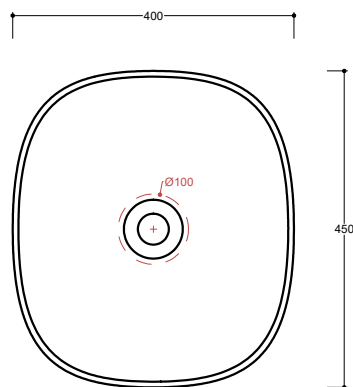

Lavabo
Washbasin

Installazione
Installation

Appoggio
Countertop

Troppo pieno
Overflow

Senza troppo pieno
Without overflow

Piletta
Drain

Scarico libero Ø 7,2 cm
Free flow Ø 7,2 cm

Dimensioni
Dimensions

45 x 40 x 15h cm

Peso
Weight

9,80 kg

Capienza vasca
Tank capacity

10,50 Lt

Pallet

100 x 120 x 120h **18** pz.
100 x 120 x 220h **36** pz.
80 x 120 x 180h **21** pz.

Lavabo
Washbasin

Accessori/Accessories
Codice/Code: PI2FACRA

Piletta Scarico libero in abs cromato con tappo cromato Ø 7,2 cm.
Chromed abs Free flow drain with chromed plug Ø 7,2 cm.

Codice/Code: SI1TOCRA

Sifone tondo in ottone cromato per lavabo
Round siphon in chrome-plated brass for washbasin

Lavabo
Washbasin

Appoggio
Countertop

■ Dima di taglio

NB Le misure indicate possono subire una variazione dello 0,8 % circa, dovuta ad un'usura degli stampi o a piccole variazioni delle caratteristiche tecniche relative alle materie prime che compongono l'impasto.
NB Dimensions shown are subject to a variation of about 0,8 % , due to wear of molds or because of small changes in the technical specification of the raw materials of the dough.