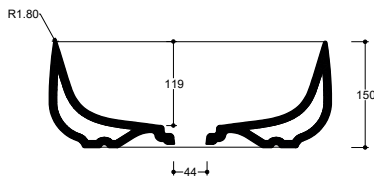

Lavabo
Washbasin

Installazione
Installation

Appoggio
Countertop

Troppo pieno
Overflow

Senza troppo pieno
Without overflow

Piletta
Drain

Scarico libero Ø 7,2 cm
Free flow Ø 7,2 cm

Dimensioni
Dimensions

Senza foro
No tap Hole

SEL01[] A

Raccomandata/Recommended
Codice/Code : PI2FCI 1A

Piletta Scarico libero in abs cromato con tappo in ceramica standard Ø 7,2 cm.
Chromed abs Free flow drain with standard ceramic plug Ø 7,2 cm.

Accessori/Accessories
Codice/Code: PI2FACRA

Piletta Scarico libero in abs cromato con tappo cromato Ø 7,2 cm.
Chromed abs Free flow drain with chromed plug Ø 7,2 cm.

Codice/Code: SI1TOCRA

Sifone tondo in ottone cromato per lavabo
Round siphon in chrome-plated brass for washbasin

Lavabo
Washbasin

Appoggio
Countertop

■ Dima di taglio

NB Le misure indicate possono subire una variazione dello 0,8 % circa, dovuta ad un'usura degli stampi o a piccole variazioni delle caratteristiche tecniche relative alle materie prime che compongono l'impasto.
NB Dimensions shown are subject to a variation of about 0,8 % , due to wear of molds or because of small changes in the technical specification of the raw materials of the dough.