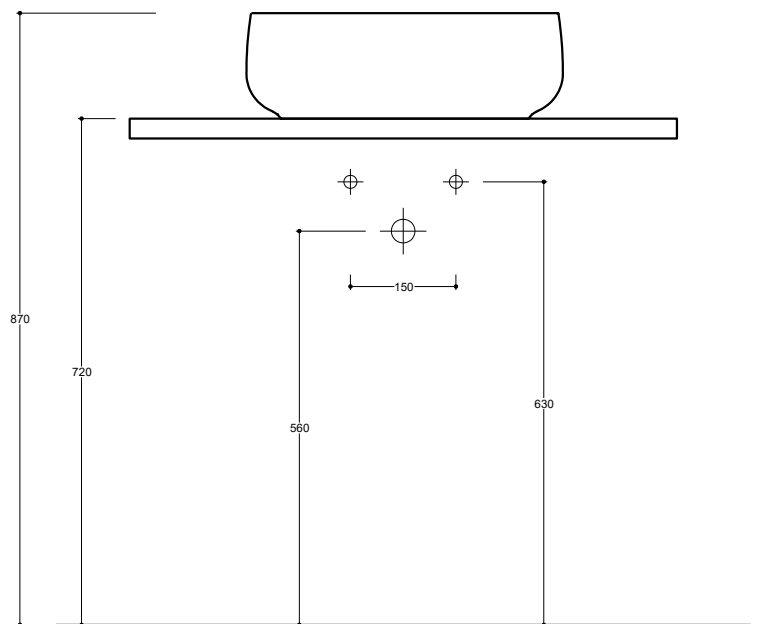

45 x 40 x 15h cm

Peso
Weight

9,80 kg

Capienza vasca
Tank capacity

10,50 Lt

Pallet

100 x 120 x 120h **18** pz.
100 x 120 x 220h **36** pz.
80 x 120 x 180h **21** pz.

Lavabo
Washbasin

Senza foro
No tap Hole

SEL01[] A

Raccomandata/Recommended
Codice/Code : PI2FCI 1A

Piletta Scarico libero in abs cromato con tappo in ceramica standard Ø 7,2 cm.
Chromed abs Free flow drain with standard ceramic plug Ø 7,2 cm.

Accessori/Accessories
Codice/Code: PI2FACRA

Piletta Scarico libero in abs cromato con tappo cromato Ø 7,2 cm.
Chromed abs Free flow drain with chromed plug Ø 7,2 cm.

Codice/Code: SI1TOCRA

Sifone tondo in ottone cromato per lavabo
Round siphon in chrome-plated brass for washbasin

Lavabo
Washbasin

Appoggio
Countertop

■ Dima di taglio

NB Le misure indicate possono subire una variazione dello 0,8 % circa, dovuta ad un'usura degli stampi o a piccole variazioni delle caratteristiche tecniche relative alle materie prime che compongono l'impasto.
NB Dimensions shown are subject to a variation of about 0,8 % , due to wear of molds or because of small changes in the technical specification of the raw materials of the dough.