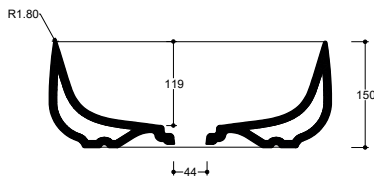

Lavabo
Washbasin

Installazione
Installation

Appoggio
Countertop

Troppo pieno
Overflow

Senza troppo pieno
Without overflow

Piletta
Drain

Scarico libero Ø 7,2 cm
Free flow Ø 7,2 cm

Dimensioni
Dimensions

Senza foro
No tap Hole

SEL01[] A

Raccomandata/Recommended
Codice/Code : PI2FCI 1A

Piletta Scarico libero in abs cromato con tappo in ceramica standard Ø 7,2 cm.
Chromed abs Free flow drain with standard ceramic plug Ø 7,2 cm.

Accessori/Accessories
Codice/Code: PI2FACRA

Piletta Scarico libero in abs cromato con tappo cromato Ø 7,2 cm.
Chromed abs Free flow drain with chromed plug Ø 7,2 cm.

Codice/Code: SI1TOCRA

Sifone tondo in ottone cromato per lavabo
Round siphon in chrome-plated brass for washbasin

Lavabo
Washbasin

■ Dima di taglio

Appoggio
Countertop

NB Le misure indicate possono subire una variazione dello 0,8 % circa, dovuta ad un'usura degli stampi o a piccole variazioni delle caratteristiche tecniche relative alle materie prime che compongono l'impasto.
NB Dimensions shown are subject to a variation of about 0,8 % , due to wear of molds or because of small changes in the technical specification of the raw materials of the dough.