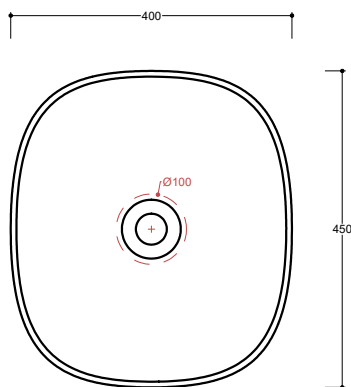

Lavabo
Washbasin

Installazione
Installation

Appoggio
Countertop

Troppo pieno
Overflow

Senza troppo pieno
Without overflow

Piletta
Drain

Scarico libero Ø 7,2 cm
Free flow Ø 7,2 cm

Dimensioni
Dimensions

Senza foro
No tap Hole

SEL01[] A

Raccomandata/Recommended
Codice/Code : PI2FCI 1A

Piletta Scarico libero in abs cromato con tappo in ceramica standard Ø 7,2 cm.
Chromed abs Free flow drain with standard ceramic plug Ø 7,2 cm.

Accessori/Accessories
Codice/Code: PI2FACRA

Piletta Scarico libero in abs cromato con tappo cromato Ø 7,2 cm.
Chromed abs Free flow drain with chromed plug Ø 7,2 cm.

Codice/Code: SI1TOCRA

Sifone tondo in ottone cromato per lavabo
Round siphon in chrome-plated brass for washbasin

Lavabo
Washbasin

■ Dima di taglio

Appoggio
Countertop

NB Le misure indicate possono subire una variazione dello 0,8 % circa, dovuta ad un'usura degli stampi o a piccole variazioni delle caratteristiche tecniche relative alle materie prime che compongono l'impasto.
NB Dimensions shown are subject to a variation of about 0,8 % , due to wear of molds or because of small changes in the technical specification of the raw materials of the dough.