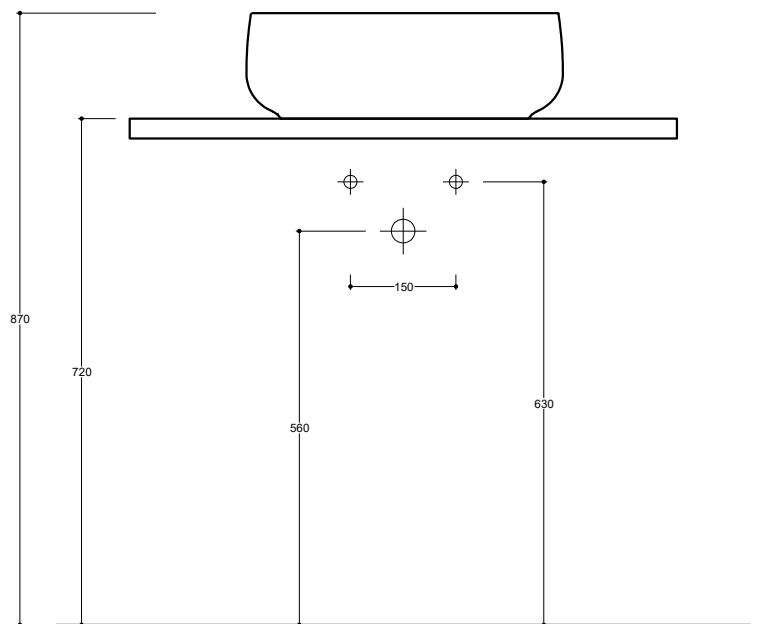

45 x 40 x 15h cm

Peso
Weight

9,80 kg

Capienza vasca
Tank capacity

10,50 Lt

Pallet

100 x 120 x 120h **18** pz.
100 x 120 x 220h **36** pz.
80 x 120 x 180h **21** pz.

Lavabo
Washbasin

Senza foro
No tap Hole

SEL01[] A

Raccomandata/Recommended
Codice/Code : PI2FCI 1A

Piletta Scarico libero in abs cromato con tappo in ceramica standard Ø 7,2 cm.
Chromed abs Free flow drain with standard ceramic plug Ø 7,2 cm.

Accessori/Accessories
Codice/Code: PI2FACRA

Piletta Scarico libero in abs cromato con tappo cromato Ø 7,2 cm.
Chromed abs Free flow drain with chromed plug Ø 7,2 cm.

Codice/Code: SI1TOCRA

Sifone tondo in ottone cromato per lavabo
Round siphon in chrome-plated brass for washbasin

Lavabo
Washbasin

■ Dima di taglio

Appoggio
Countertop

NB Le misure indicate possono subire una variazione dello 0,8 % circa, dovuta ad un'usura degli stampi o a piccole variazioni delle caratteristiche tecniche relative alle materie prime che compongono l'impasto.
NB Dimensions shown are subject to a variation of about 0,8 % , due to wear of molds or because of small changes in the technical specification of the raw materials of the dough.