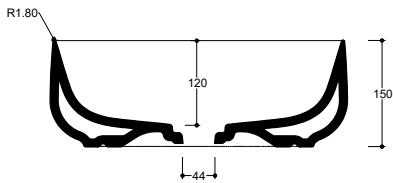

55 x 42 x h15

Lavabo in ceramica da appoggio senza troppo pieno. Piletta esclusa.

Countertop ceramic washbasin without overflow. Drain not included.

Colorazioni/Colours

EN 14688 - CL00

Codice/Code
SEL02[ ] A

Lavabo
Washbasin

Installazione
Installation Appoggio
Countertop

Troppo pieno
Overflow Senza troppo pieno
Without overflow

Piletta
Drain Scarico libero Ø 7,2 cm
Free flow Ø 7,2 cm

Dimensioni
Dimensions 55 x 42 x 15h cm

Peso
Weight 13,50 kg

Capienza vasca
Tank capacity 14,00 Lt

Pallet 100 x 120 x 120h 12 pz.
100 x 120 x 220h 24 pz.
80 x 120 x 180h 15 pz.

Lavabo
Washbasin

Senza foro
No tap Hole SEL02[ ] A

Raccomandata/Recommended
Codice/Code : PI2FCI 1A

Piletta Scarico libero in abs cromato con tappo in ceramica standard Ø 7,2 cm.
Chromed abs Free flow drain with standard ceramic plug Ø 7,2 cm.

Accessori/Accessories
Codice/Code: PI2FACRA

Piletta Scarico libero in abs cromato con tappo cromato Ø 7,2 cm.
Chromed abs Free flow drain with chromed plug Ø 7,2 cm.

Codice/Code: SI1TOCRA

Sifone tondo in ottone cromato per lavabo
Round siphon in chrome-plated brass for washbasin

Lavabo
Washbasin

Appoggio
Countertop

■ Dima di taglio

NB Le misure indicate possono subire una variazione dello 0,8 % circa, dovuta ad un'usura degli stampi o a piccole variazioni delle caratteristiche tecniche relative alle materie prime che compongono l'impasto.
NB Dimensions shown are subject to a variation of about 0,8 % , due to wear of molds or because of small changes in the technical specification of the raw materials of the dough.