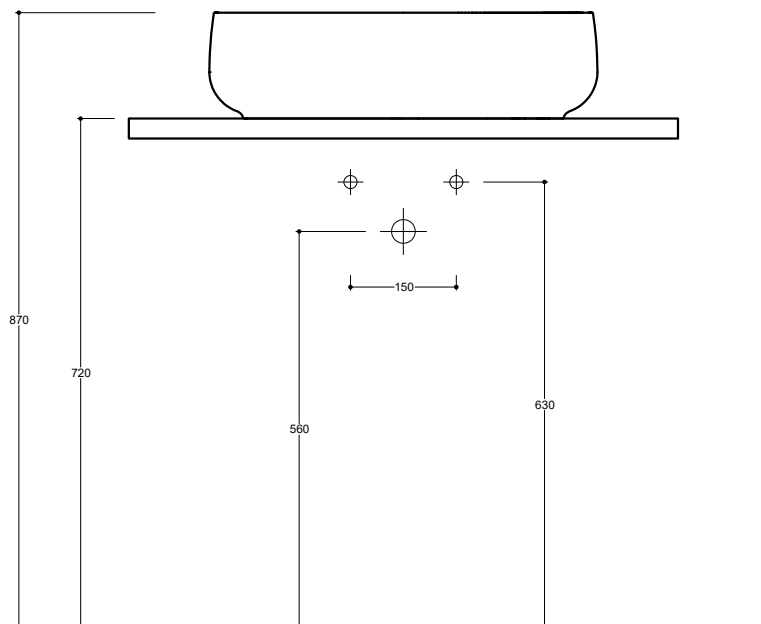

Lavabo
Washbasin

Installazione
Installation Appoggio
Countertop

Troppo pieno
Overflow Senza troppo pieno
Without overflow

Piletta
Drain Scarico libero Ø 7,2 cm
Free flow Ø 7,2 cm

Dimensioni
Dimensions 55 x 42 x 15h cm

Piletta Scarico libero in abs cromato con tappo in ceramica standard Ø 7,2 cm.
Chromed abs Free flow drain with standard ceramic plug Ø 7,2 cm.

Accessori/Accessories
Codice/Code: PI2FACRA

Piletta Scarico libero in abs cromato con tappo cromato Ø 7,2 cm.
Chromed abs Free flow drain with chromed plug Ø 7,2 cm.

Codice/Code: SI1TOCRA

Sifone tondo in ottone cromato per lavabo
Round siphon in chrome-plated brass for washbasin

Lavabo
Washbasin

Appoggio
Countertop

■ Dima di taglio

NB Le misure indicate possono subire una variazione dello 0,8 % circa, dovuta ad un'usura degli stampi o a piccole variazioni delle caratteristiche tecniche relative alle materie prime che compongono l'impasto.
NB Dimensions shown are subject to a variation of about 0,8 % , due to wear of molds or because of small changes in the technical specification of the raw materials of the dough.