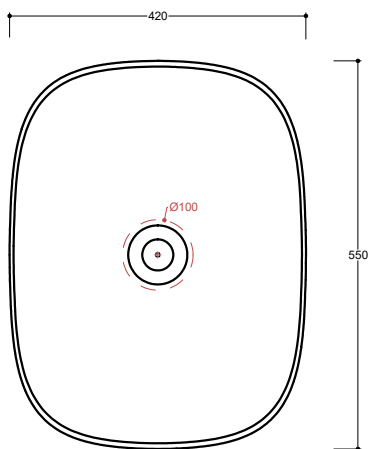

Lavabo
Washbasin

Installazione
Installation Appoggio
Countertop

Troppo pieno
Overflow Senza troppo pieno
Without overflow

Piletta
Drain Scarico libero Ø 7,2 cm
Free flow Ø 7,2 cm

Dimensioni
Dimensions 55 x 42 x 15h cm

Peso
Weight 13,50 kg

Capienza vasca
Tank capacity 14,00 Lt

Pallet 100 x 120 x 120h 12 pz.
100 x 120 x 220h 24 pz.
80 x 120 x 180h 15 pz.

Lavabo
Washbasin

Senza foro
No tap Hole SEL02[] A

Raccomandata/Recommended
Codice/Code : PI2FCI 1A

Piletta Scarico libero in abs cromato con tappo in ceramica standard Ø 7,2 cm.
Chromed abs Free flow drain with standard ceramic plug Ø 7,2 cm.

Accessori/Accessories
Codice/Code: PI2FACRA

Piletta Scarico libero in abs cromato con tappo cromato Ø 7,2 cm.
Chromed abs Free flow drain with chromed plug Ø 7,2 cm.

Codice/Code: SI1TOCRA

Sifone tondo in ottone cromato per lavabo
Round siphon in chrome-plated brass for washbasin

Lavabo
Washbasin

Appoggio
Countertop

■ Dima di taglio

NB Le misure indicate possono subire una variazione dello 0,8 % circa, dovuta ad un'usura degli stampi o a piccole variazioni delle caratteristiche tecniche relative alle materie prime che compongono l'impasto.
NB Dimensions shown are subject to a variation of about 0,8 % , due to wear of molds or because of small changes in the technical specification of the raw materials of the dough.